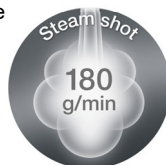

Ergonomischer Griff

Der ergonomische, strukturierte und offene Griff sorgt für einen sicheren, festen Halt während des Bügelns.

Einfaches Einfüllen 300ml

Großer Wassertank mit ergonomischem Deckel für einfaches Nachfüllen.

Eco-Einstellung

Sparen sie bis zu 65% Energie ein, wenn sie im Eco-Modus bügeln* Modus ohne auf hervorragende Ergebnisse zu verzichten.
*im Vergleich zum Turbo Modus

Starke Leistung

2.600 Watt kombiniert mit hohem Dampfstoß für optimale Ergebnisse

Kraftvoller Dampf

Variabler Dampf von bis zu 50g/min (im Turbo Modus) und Dreiecks-Dampfstoß von 180g/min vertikal und horizontal: Perfekt zum Entfernen selbst hartnäckigster Falten.

Anti-Tropf-System

Keine lästigen Wasserflecken und kein Wasserverlust mehr während des Bügelvorgangs – selbst bei niedrigen Bügeltemperaturen.

Selbstreinigungsfunktion

Ermöglicht langlebige Dampfleistung. Einfache Entkalkungsfunktion der Bügelsohle

Technische Daten

Modell	SI 5006 BL
Farbe	blau
EAN	8021098270733
SKU	0127406000
Leistung	2.600 W
Bügelsohlen-Design	FreeGlide 3D
Bügelsohle	SuperCeramic
Variabler Dampf	0-50 g/min
Dreiecks-Dampfstoß (horizontal und vertikal)	180 g/min
Auto-Off-Funktion	
Anti-Tropf-System	●
Selbstreinigungsfunktion	●
Wassertankkapazität	300 ml
Leitungswassergeeignet	●
Sprüh-Funktion	●
Kugelgelenkkabel	●
Kabellänge	2 m
Abmessungen (LxBxH)	ca. 30x14x14 cm
Gewicht	ca. 1,4 kg