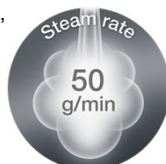

Ergonomischer Griff

Der ergonomische, strukturierte und offene Griff sorgt für einen sicheren, festen Halt während des Bügelns.

Einfaches Einfüllen 300ml

Großer Wassertank mit ergonomischem Deckel für einfaches Nachfüllen.

Eco-Einstellung

Sparen sie bis zu 65% Energie ein, wenn sie im Eco-Modus bügeln* Modus ohne auf hervorragende Ergebnisse zu verzichten.
*im Vergleich zum Turbo Modus

Starke Leistung

2.600 Watt kombiniert mit hohem Dampfstoß für optimale Ergebnisse

Kraftvoller Dampf

Variabler Dampf von bis zu 50g/min (im Turbo Modus) und Dreiecks-Dampfstoß von 180g/min vertikal und horizontal: Perfekt zum Entfernen selbst hartnäckigster Falten.

Anti-Tropf-System

Keine lästigen Wasserflecken und kein Wasserverlust mehr während des Bügelvorgangs – selbst bei niedrigen Bügeltemperaturen.

Selbstreinigungsfunktion

Ermöglicht langlebige Dampfleistung. Einfache Entkalkungsfunktion der Bügelsohle

Technische Daten

Modell	SI 5006 BL
Farbe	blau
EAN	8021098270733
SKU	0127406000
Leistung	2.600 W
Bügelsohlen-Design	FreeGlide 3D
Bügelsohle	SuperCeramic
Variabler Dampf	0-50 g/min
Dreiecks-Dampfstoß (horizontal und vertikal)	180 g/min
Auto-Off-Funktion	
Anti-Tropf-System	●
Selbstreinigungsfunktion	●
Wassertankkapazität	300 ml
Leitungswassergeeignet	●
Sprüh-Funktion	●
Kugelgelenkkabel	●
Kabellänge	2 m
Abmessungen (LxBxH)	ca. 30x14x14 cm
Gewicht	ca. 1,4 kg