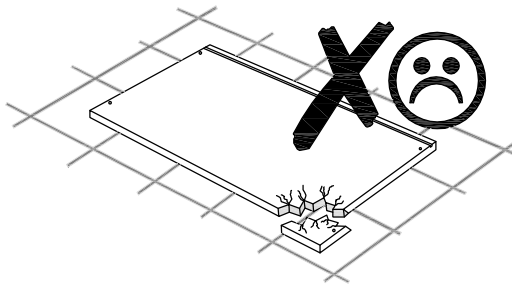

Szerelési útmutató
»Modena«

Instrucțiuni de montaj
»Modena«

Montaj talimati
»Modena«

Инструкция по монтажу
»Modena«

Service · Assistenza · Dienstverlening · Serwis Servis · Szerviz · Сервисная служба	
Name · Nom · Nome · Naam Nazwa · Jméno · Názov · Név · Denumire · Ísim · Название	Modena
Nr. · No. · N° · Номер · Č · Sz	-
Typ · Type · Tip · Típus · Tipo Тип	Couchtisch
	-

12x A ø38	4x B ø8x250mm	8x C ø38x100mm
4x D = Kunststoff ø8	4x E ø8	4x F M8
		1x G

1

2

3

4

5

6

- 4x 
D = Kunststoff ø8
- 4x 
E ø8
- 4x 
F M8
- 1x 
G