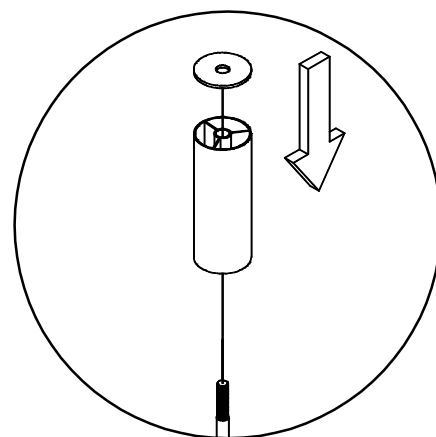

Szerelési útmutató
»Modena«

Instrucțiuni de montaj
»Modena«

Montaj talimati
»Modena«

Инструкция по монтажу
»Modena«

Service · Assistenza · Dienstverlening · Serwis Servis · Szerviz · Сервисная служба	
Name · Nom · Nome · Naam Nazwa · Jméno · Názov · Név · Denumire · Ísim · Название	Modena
Nr. · No. · N° · Номер · Č · Sz	-
Typ · Type · Tip · Típus · Tipo Тип	Couchtisch
	-

12x A ø38	4x B ø8x250mm	8x C ø38x100mm
4x D = Kunststoff ø8	4x E ø8	4x F M8
		1x G

1

2

3

4

5

6

- 4x 
D = Kunststoff ø8
- 4x 
E ø8
- 4x 
F M8
- 1x 
G