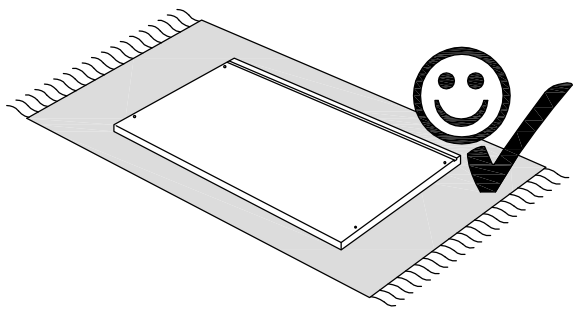

Szerelési útmutató
»Modena«

Instrucțiuni de montaj
»Modena«

Montaj talimati
»Modena«

Инструкция по монтажу
»Modena«

Service · Assistenza · Dienstverlening · Serwis Servis · Szerviz · Сервисная служба	
Name · Nom · Nome · Naam Nazwa · Jméno · Názov · Név · Denumire · Ísim · Название	Modena
Nr. · No. · N° · Номер · Č · Sz	-
Typ · Type · Tip · Típus · Tipo Тип	Couchtisch
	-

12x A ø38	4x B ø8x250mm	8x C ø38x100mm
4x D = Kunststoff ø8	4x E ø8	4x F M8
		1x G

1

2

3

4

5

6

- 4x 
D = Kunststoff ø8
- 4x 
E ø8
- 4x 
F M8
- 1x 
G