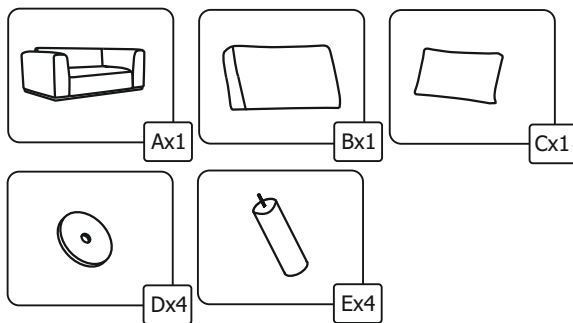

INGEBORG

sessel

20 min

- | | |
|----------------------------------|------------------------------|
| (D) Montageanleitung | (GB) Assembly instructions |
| (FR) Notice de montage | (IT) Istruzioni di montaggio |
| (NL) Handleiding voor de montage | (PL) Instrukcja montażu |
| (CZ) Montážní návod | (SK) Návod na montáž |
| (HU) Szerelési útmutató | (RO) Instrucțiuni de montaj |
| (TR) Montaj talimatı | (RU) Инструкция по монтажу |