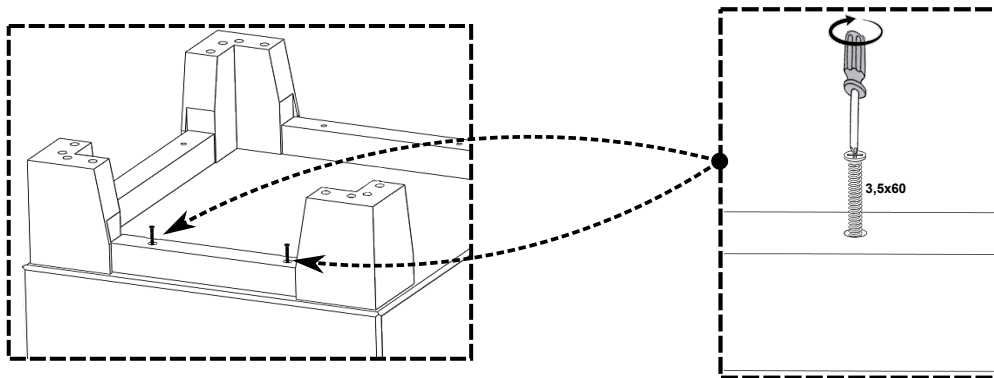

7

8

9

819362 NEON_5x13-NW

LED repair

SWITCH repair

USB repair

PL- Ten produkt zawiera źródła światła o klasie efektywności energetycznej „G”