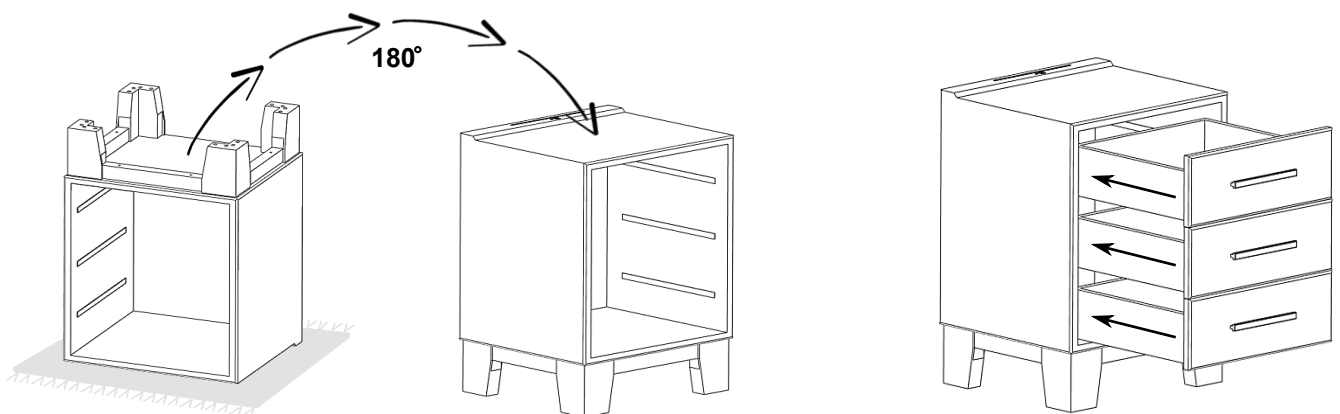

7

8

9

819362 NEON_5x13-NW

LED repair

SWITCH repair

USB repair

PL- Ten produkt zawiera źródła światła o klasie efektywności energetycznej „G”