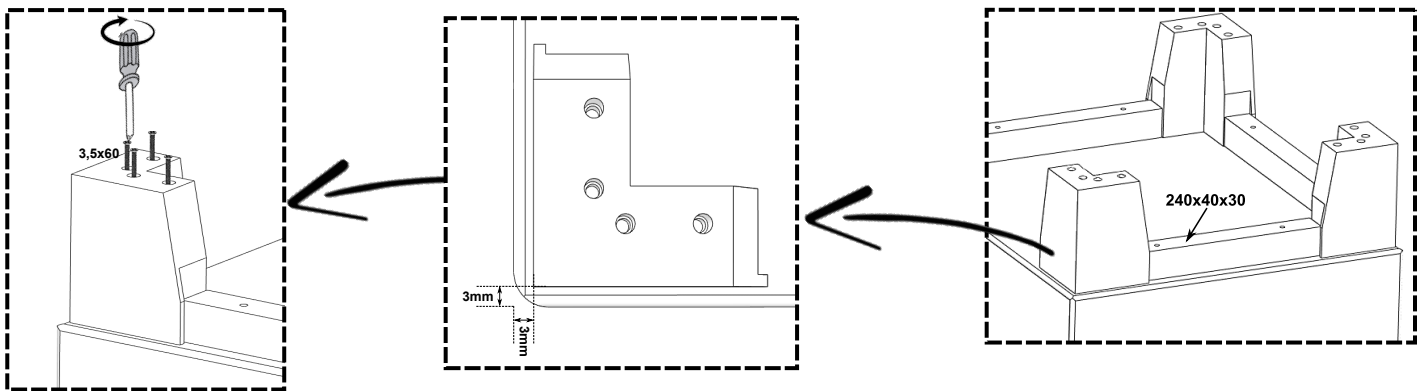

7

8

9

819362 NEON_5x13-NW

LED repair

SWITCH repair

USB repair

PL- Ten produkt zawiera źródła światła o klasie efektywności energetycznej „G”