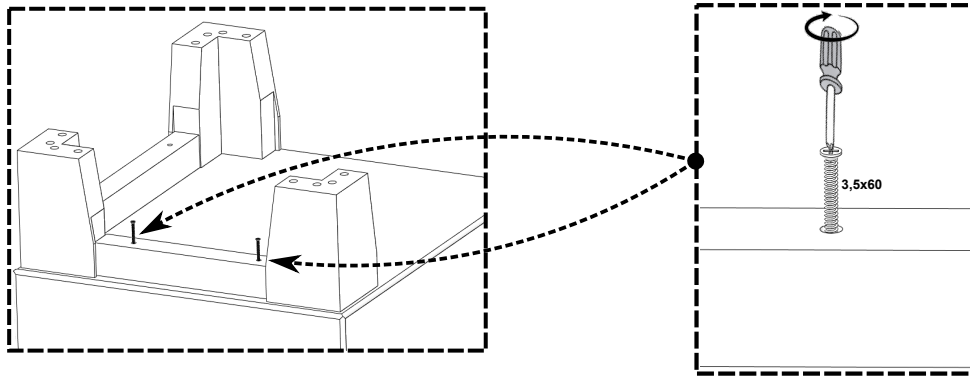

7

8

9

819362 NEON_5x13-NW

LED repair

SWITCH repair

USB repair

PL- Ten produkt zawiera źródła światła o klasie efektywności energetycznej „G”