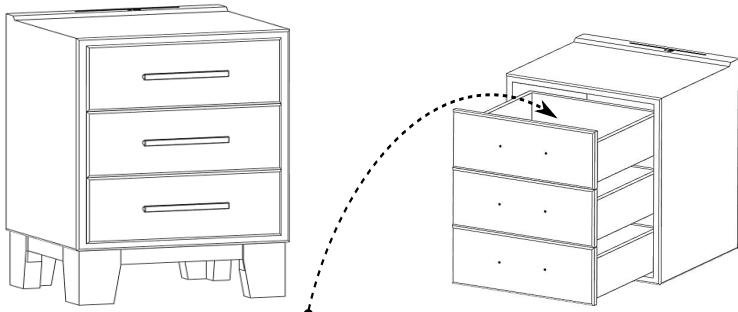

MARS NAKO

2012021