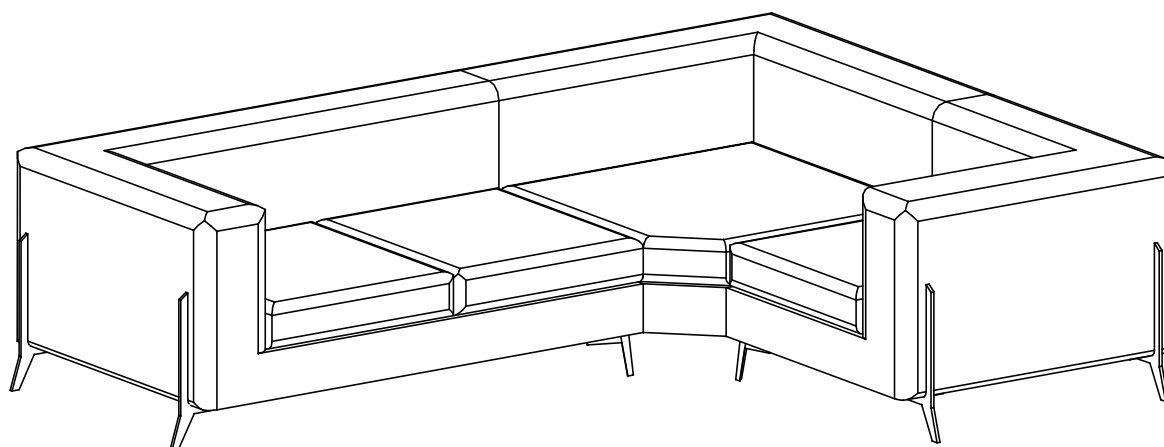

# CHELSEA BIS CORNER 2+E+1

15min

- |                                  |                              |
|----------------------------------|------------------------------|
| (D) Montageanleitung             | (HU) Szerelési útmutató      |
| (NL) Handleiding voor de montage | (PL) Instrukcja montażu      |
| (TR) Montaj talimatı             | (RU) Инструкция по монтажу   |
| (F) Notice de montage            | (IT) Istruzioni di montaggio |
| (CZ) Montážní návod              | (SK) Návod na montáž         |
| (GB) Assembly instructions       | (RO) Instrucțiuni de montaj  |