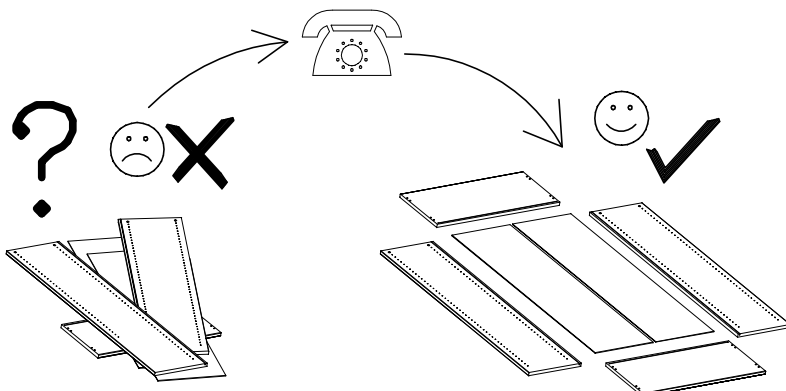

Service • Assistenza • Dienstverlening • Serwis •
Servis • Szerviz • Сервисная служба

Name • Nom • Nome • Naam •
Nazwa • Jméno • Název • Név •
Denimire • Isim • Название

CHELSEA
BIS

Nr • No. • N° • Номер • Č • Sz

Type • Tipo • Típus • Typ •
Тип • Тір

2+E+1

H

x...

GL

x...

GR

x...

A

x...

B

x...

C

x...

D

x...

E

x...

F

x...