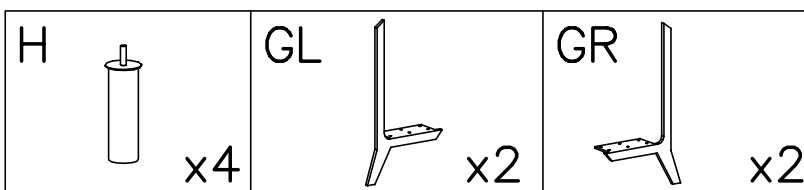

# CHELSEA BIS CORNER 2+E+1

15min

- |                                  |                              |
|----------------------------------|------------------------------|
| (D) Montageanleitung             | (HU) Szerelési útmutató      |
| (NL) Handleiding voor de montage | (PL) Instrukcja montażu      |
| (TR) Montaj talimatı             | (RU) Инструкция по монтажу   |
| (F) Notice de montage            | (IT) Istruzioni di montaggio |
| (CZ) Montážní návod              | (SK) Návod na montáž         |
| (GB) Assembly instructions       | (RO) Instrucțiuni de montaj  |