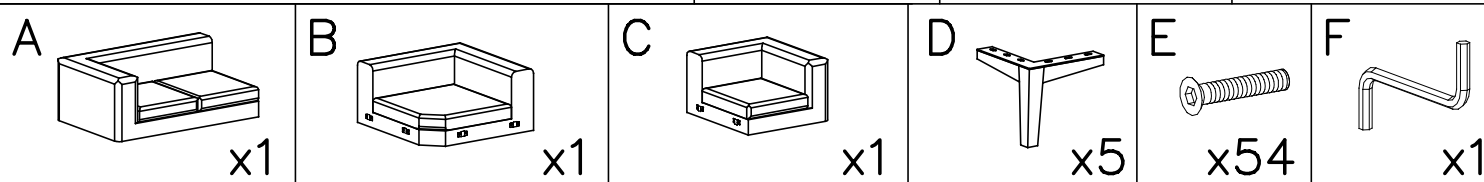

# CHELSEA BIS CORNER 2+E+1

15min

- |                                  |                              |
|----------------------------------|------------------------------|
| (D) Montageanleitung             | (HU) Szerelési útmutató      |
| (NL) Handleiding voor de montage | (PL) Instrukcja montażu      |
| (TR) Montaj talimatı             | (RU) Инструкция по монтажу   |
| (F) Notice de montage            | (IT) Istruzioni di montaggio |
| (CZ) Montážní návod              | (SK) Návod na montáž         |
| (GB) Assembly instructions       | (RO) Instrucțiuni de montaj  |