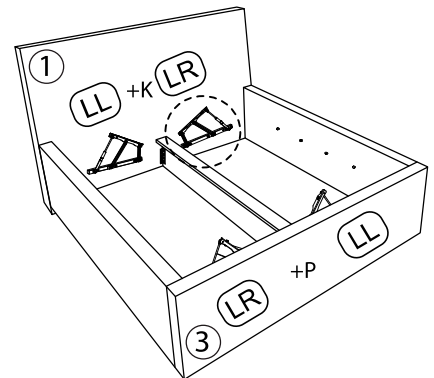

Meise Möbel GmbH & KG Klosterbauerschafter Straße 27 D-32278 Kirchlengern		CUBE by meise (B-503) Bettkasten / storage						160 cm 180 cm 200 cm
A-111	B-111	C-111	D-111	E-111	F-111	G-111	H-111	I-111
2	2	10	44	2	1	4	8	4
						 160/180/200: 795/895/995* 995*5		
H80*40*40	670*40*20	-	M6*40	M8*40	2010*150*70		M6*35	M6*20
J-111	K-111	LL/LR-111	M-111	N-111	O-111	P-111	Q-111	R-111
6	2	2 / 2	4	8	-	2	4	16
					-			
160/180/200: 785/885/985* 50*20	560*25*35	-	280 N	M10		560*25*15	730*100*70	4*20
S-111	T-111	UL/UR-111	V-111	W-111	X-111	Y-111	Z-111	AA-111
2	16	1 / 1	1	16	8	-	8	12
						-		
1520*36*36	Set	160/180/200: 79/89/99*195cm	5	M6	M6		M8*75	M8*65
								
		 60 min			 < 120 KG < 120 KG			

1

2.

3.

2

1.

2.

3

6