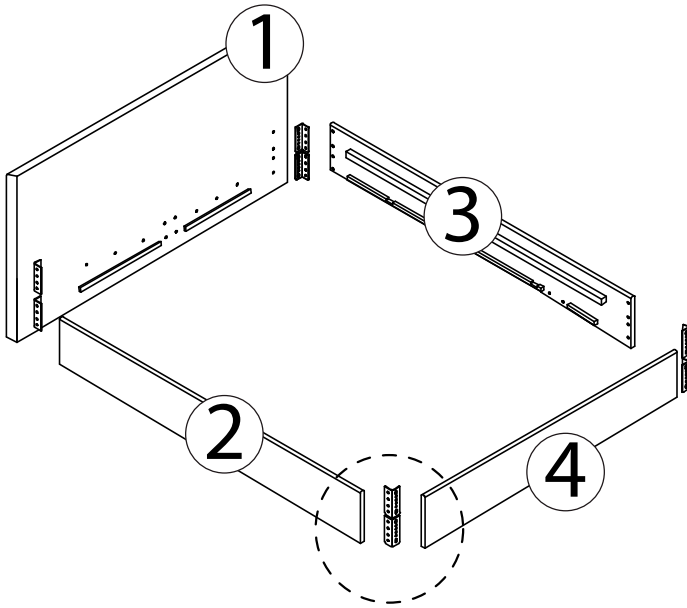

Meise Möbel GmbH & KG Klosterbauerschafter Straße 27 D-32278 Kirchlengern		CUBE by meise (B-503) Bettkasten / storage						160 cm 180 cm 200 cm
A-111	B-111	C-111	D-111	E-111	F-111	G-111	H-111	I-111
2	2	10	44	2	1	4	8	4
						 160/180/200: 795/895/995* 995*5		
H80*40*40	670*40*20	-	M6*40	M8*40	2010*150*70		M6*35	M6*20
J-111	K-111	LL/LR-111	M-111	N-111	O-111	P-111	Q-111	R-111
6	2	2 / 2	4	8	-	2	4	16
					-			
160/180/200: 785/885/985* 50*20	560*25*35	-	280 N	M10		560*25*15	730*100*70	4*20
S-111	T-111	UL/UR-111	V-111	W-111	X-111	Y-111	Z-111	AA-111
2	16	1 / 1	1	16	8	-	8	12
						-		
1520*36*36	Set	160/180/200: 79/89/99*195cm	5	M6	M6		M8*75	M8*65
								
		 60 min			 < 120 KG < 120 KG			

1

2.

3.

2

1.

2.

3

6