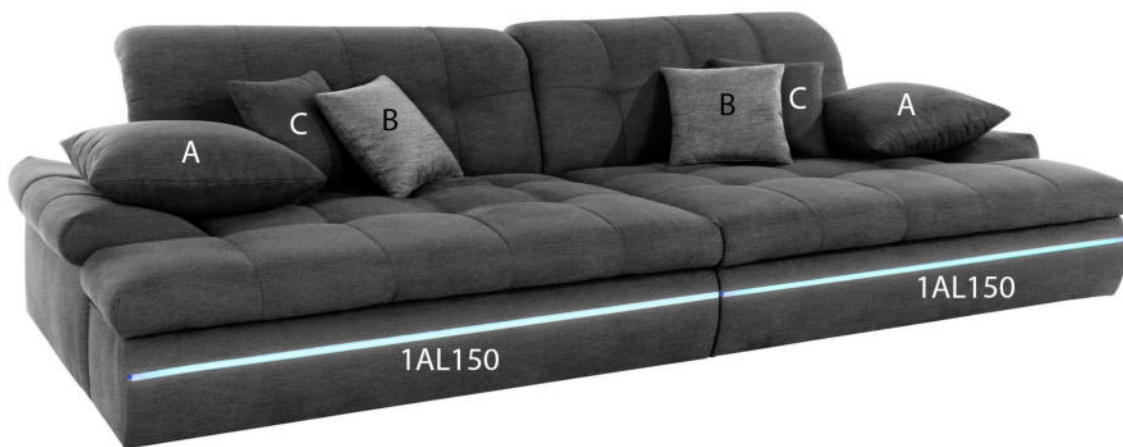

Biarritz 2 (1AL150-1AL150) RGB LED