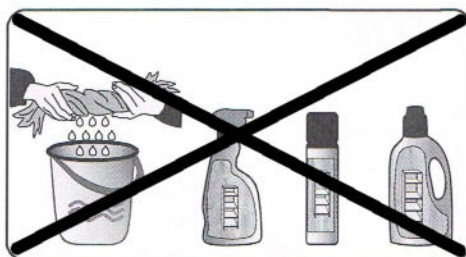

23-02-2021