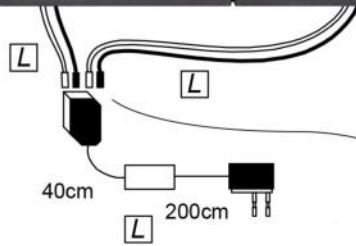

23-02-2021