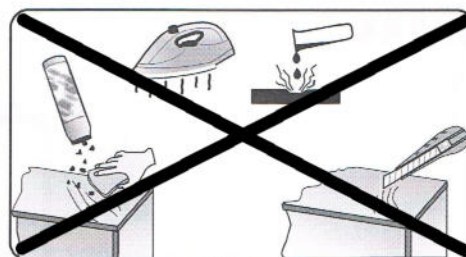

23-02-2021