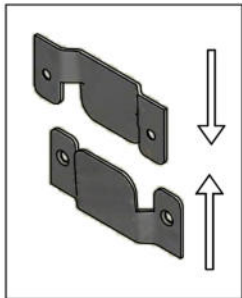

23-02-2021