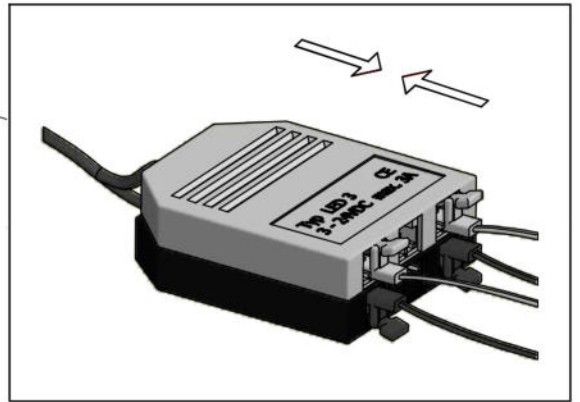

23-02-2021