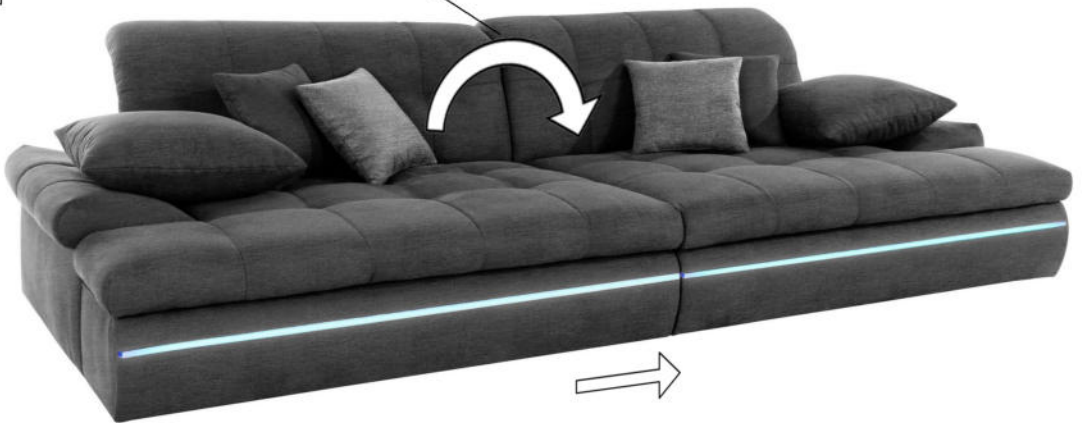

Biarritz 2 (1AL150-1AL150) RGB LED

23-02-2021

23-02-2021