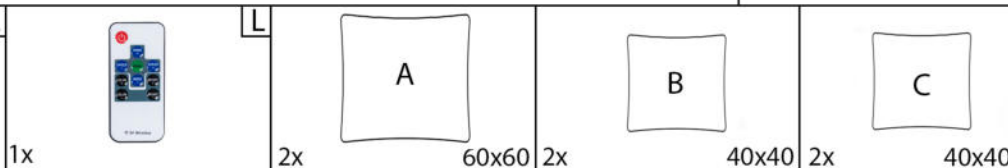

Biarritz 2 (1AL150-1AL150) RGB LED