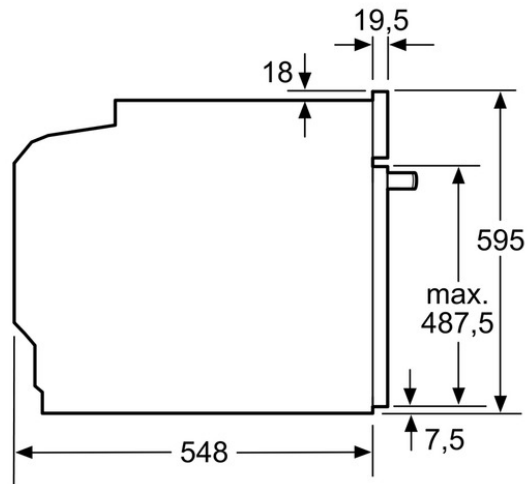

- Technische Info:**
- Länge Netzkabel: 120 cm
 - Gesamtanschlusswert Elektro: 3.65 kW

Zubehör

- 1 x Kombirost, 1 x Backblech emailliert, 1 x Universalpfanne

Sonderzubehör

- HZ29020 Umbauschrank
- HZ29040 Umbauschrank
- HZ324000 Einlegerost für Universalpfanne
- HZ327000 Backstein
- HZ625071 Grillblech, emailliert
- HZ631070 Backblech, emailliert
- HZ632070 Universalpfanne, emailliert
- HZ633001 Deckel für Profi-Pfanne
- HZ633070 Profi-Pfanne, emailliert
- HZ634080 Back- und Bratrost (Mikrowelle)
- HZ636000 Glaspfanne
- HZ66X600 Fachbodenverblendung
- HZ6MCF0 Kochbuch
- HZ86S000 Glasschale
- HZ915001 Glasbräter 5,1 L

Verfügbare Farbvarianten

Technische Daten

- Ausstattungsmerkmale**
- Art des Mikrowellengerätes :
Kombinationsbetrieb mit Mikrowelle
Steuerung : elektronisch
Frontfarbe : Edelstahl
Abmessungen des Gerätes (mm) : 595 x 595 x 548
Abmessungen des Garraumes (mm) : 357.0 x 480 x 392.0
Länge Anschlusskabel (cm) : 120
Nettogewicht (kg) : 43,0
Bruttogewicht (kg) : 45,0
- Verbrauchs- und Anschlusswerte**
- Max. Mikrowellenleistung (W) : 900
Anschlusswert (W) : 3650
Absicherung (A) : 16
Spannung (V) : 220-240
Frequenz (Hz) : 60; 50
Steckerart : Schuko-/Gardy.m.Erdung

iQ700
Backofen mit Mikrowelle
HM636GNS1 Edelstahl

Maße in mm

Platz für Geräteanschluß
320 x 115

Maße in mm