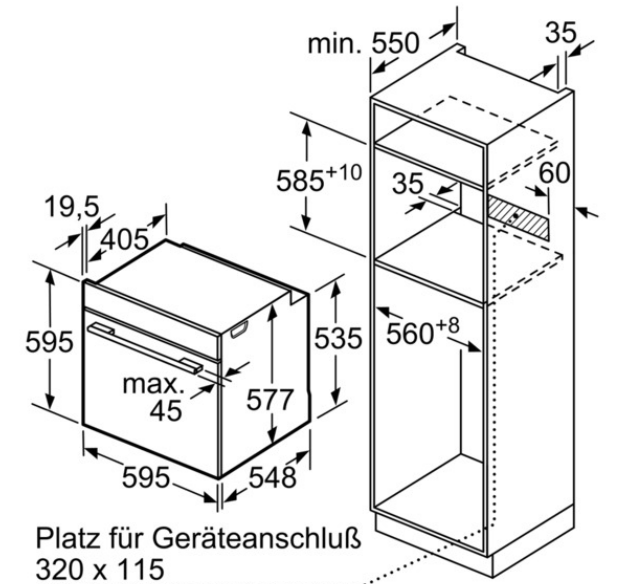

- Technische Info:**
- Länge Netzkabel: 120 cm
 - Gesamtanschlusswert Elektro: 3.65 kW

Zubehör

- 1 x Kombirost, 1 x Backblech emailliert, 1 x Universalpfanne

Sonderzubehör

- HZ29020 Umbauschrank
- HZ29040 Umbauschrank
- HZ324000 Einlegerost für Universalpfanne
- HZ327000 Backstein
- HZ625071 Grillblech, emailliert
- HZ631070 Backblech, emailliert
- HZ632070 Universalpfanne, emailliert
- HZ633001 Deckel für Profi-Pfanne
- HZ633070 Profi-Pfanne, emailliert
- HZ634080 Back- und Bratrost (Mikrowelle)
- HZ636000 Glaspfanne
- HZ66X600 Fachbodenverblendung
- HZ6MCF0 Kochbuch
- HZ86S000 Glasschale
- HZ915001 Glasbräter 5,1 L

Verfügbare Farbvarianten

Technische Daten

- Ausstattungsmerkmale**
- Art des Mikrowellengerätes :
Kombinationsbetrieb mit Mikrowelle
Steuerung : elektronisch
Frontfarbe : Edelstahl
Abmessungen des Gerätes (mm) : 595 x 595 x 548
Abmessungen des Garraumes (mm) : 357.0 x 480 x 392.0
Länge Anschlusskabel (cm) : 120
Nettogewicht (kg) : 43,0
Bruttogewicht (kg) : 45,0
- Verbrauchs- und Anschlusswerte**
- Max. Mikrowellenleistung (W) : 900
Anschlusswert (W) : 3650
Absicherung (A) : 16
Spannung (V) : 220-240
Frequenz (Hz) : 60; 50
Steckerart : Schuko-/Gardy.m.Erdung

iQ700
Backofen mit Mikrowelle
HM636GNS1 Edelstahl

Maße in mm

Platz für Geräteanschluß
320 x 115

Maße in mm