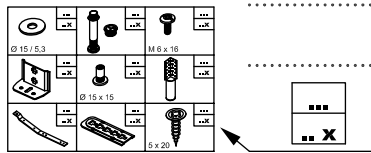

TR Montaj talimatı

GB Assembly instructions

I Istruzione di montaggio

PL Instrukcja montaży

SK Návod na montáž

RO Instrucțiuni de montaj

RU ИНСТРУКЦИЯ ПО МОНТАЖУ

Art. Nr. 6800

Art. Nr. 6800

	142 8x
Ø 15 x 11,5	
	143 8x
6 x 44	
	196 8x
4x15	
	551 16x
3,5 x 35	
	660 4x

1**2****3****4**

6800-1

2/2