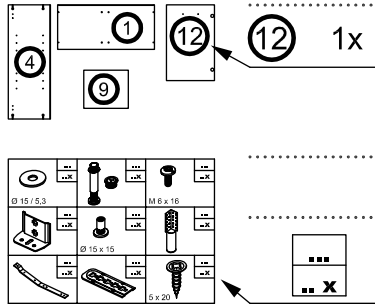

Art. Nr. 6698-E