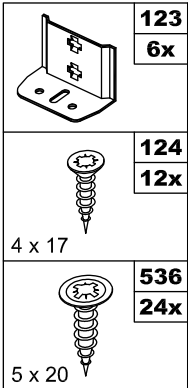

Art. Nr. 6698-E