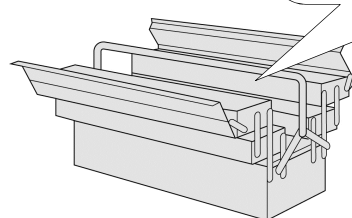

PL Instrukcja montażu

SK Návod na montáž

HU Szerelési útmutató

TR Montaj talimati

0
10
20
30
40
50
60
70
80
90
100
110
120
130
140
150
160
170
180
190
200

Service • Assistenza • Dienstverlening • Serwis Servis • Szerviz • Сервисная служба	
Name • Nom • Nome • Naam Nazwa • Jméno • Názov • Név Denumire • İsim • Название	Joshua EB
Nr. • No. • N° • Номер • Č • Sz	SH45
Typ • Type • Tip • Típus • Тіро Тип	BK zerl. OHNE