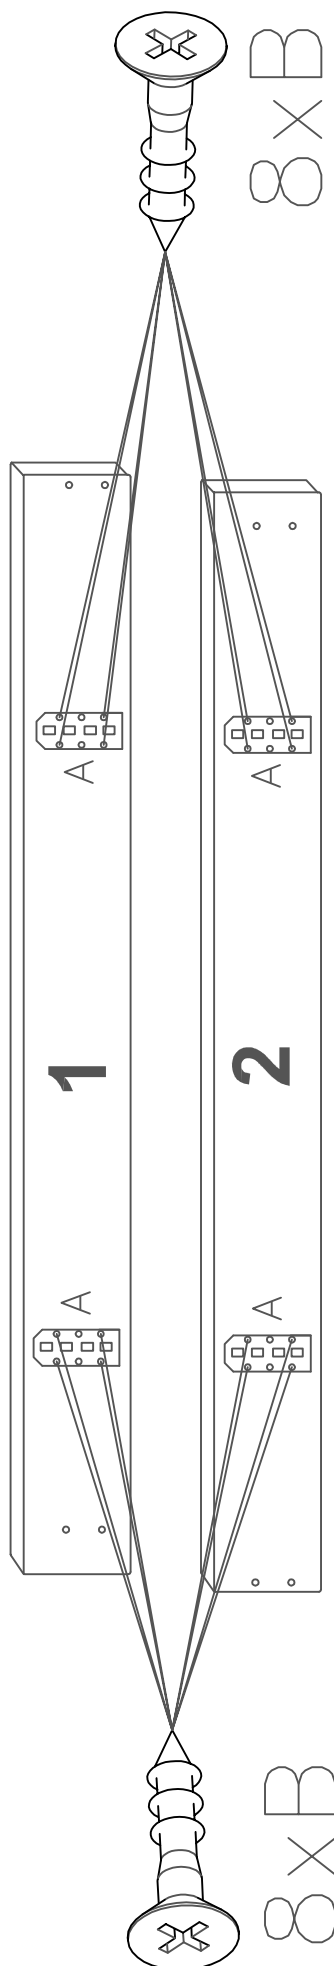

D Montageanleitung

GB Assembly instructions

FR Notice de montage

NL Handleiding voor de montage

CZ Montážní návod

IT Istruzioni di montaggio

RO Instrucțiuni de montaj

RU инструкция по сборке

PL Instrukcja montażu

SK Návod na montáž

HU Szerelési útmutató

TR Montaj talimati

0
10
20
30
40
50
60
70
80
90
100
110
120
130
140
150
160
170
180
190
200

Service • Assistenza • Dienstverlening • Serwis Servis • Szerviz • Сервисная служба	
Name • Nom • Nome • Naam Nazwa • Jméno • Názov • Név Denumire • İsim • Название	Joshua EB
Nr. • No. • N° • Номер • Č • Sz	SH45
Typ • Type • Tip • Típus • Тіро Тип	BK zerl. OHNE

A	B	C	D	E	F	G	H	I	J	K	L
4x	16x 4,5x20	4x	16x 6x25	4x	2x	2x 8x16	2x 8x20	2x M8	4x 8x60	4x 8x30	4x M8

0
10
20
30
40
50
60
70
80
90
100
110
120
130
140
150
160
170
180
190
200

Service • Assistenza • Dienstverlening • Serwis Servis • Szerviz • Сервисная служба	
Name • Nom • Nome • Naam Nazwa • Jméno • Názov • Név Denumire • İsim • Название	Joshua EB
Nr. • No. • N° • Номер • Č • Sz	SH45
Typ • Type • Tip • Típus • Тіро Тип	BK zerl. LARO

A	B	C	D	E	F	G	H	I	J	K	L
4x	16x 4,5x20	4x	16x 6x25	4x	2x	2x 8x16	2x 8x20	2x M8	4x 8x60	4x 8x30	4x M8

A		4x
B		16x 3,5x20

BKU-4S-4x-ALP-LS

C		4x
D		16x 6x25
E		4x

3.

F		2x
G		2x 8x16
H		2x 8x20
I		2x M8

L		4x M8
K		4x 8x30
J		4x 8x60