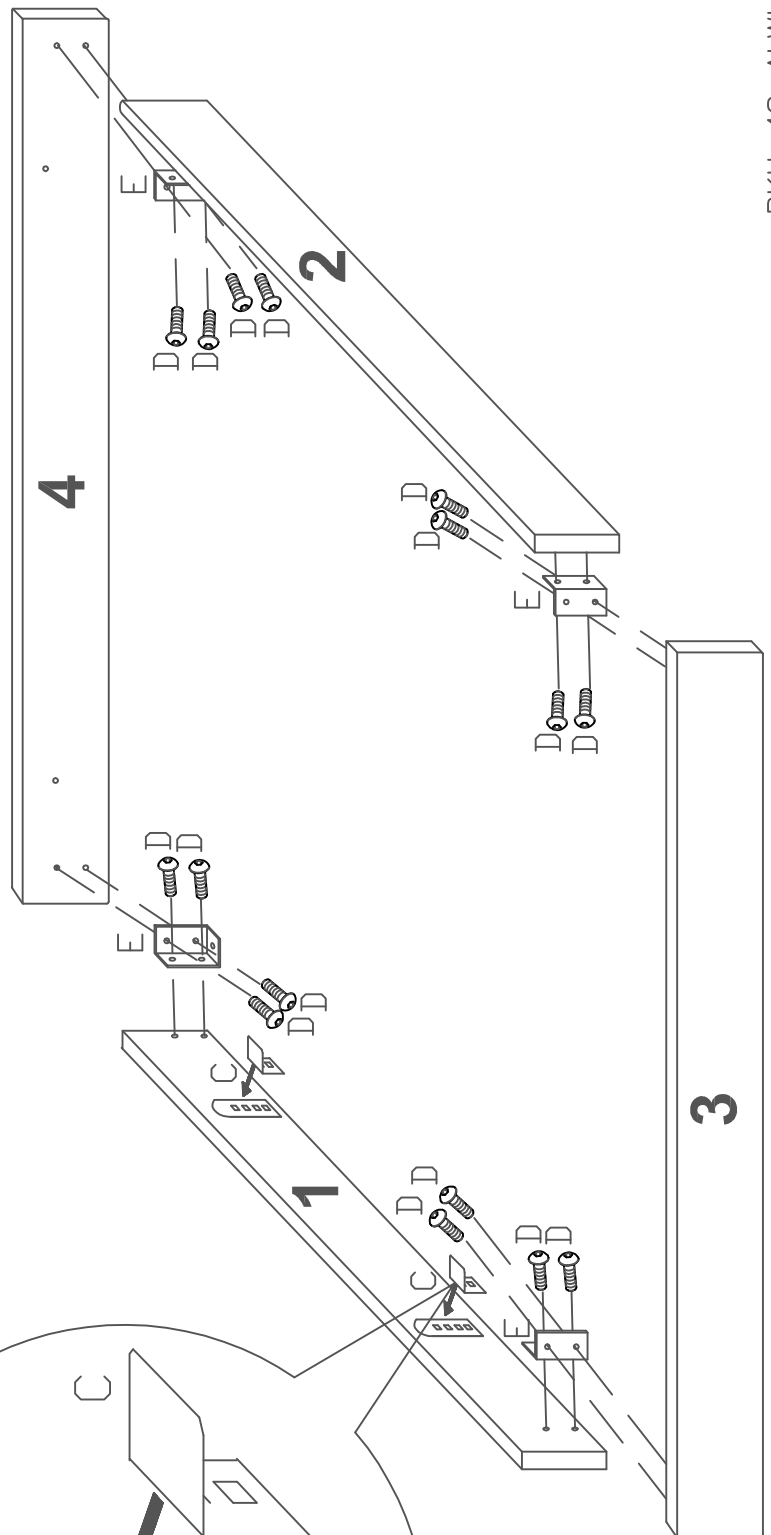

PL Instrukcja montażu

SK Návod na montáž

HU Szerelési útmutató

TR Montaj talimati

0
10
20
30
40
50
60
70
80
90
100
110
120
130
140
150
160
170
180
190
200

Service • Assistenza • Dienstverlening • Serwis Servis • Szerviz • Сервисная служба	
Name • Nom • Nome • Naam Nazwa • Jméno • Názov • Név Denumire • İsim • Название	Joshua EB
Nr. • No. • N° • Номер • Č • Sz	SH45
Typ • Type • Tip • Típus • Тіро Тип	BK zerl. OHNE

A	B	C	D	E	F	G	H	I	J	K	L
4x	16x 4,5x20	4x	16x 6x25	4x	2x	2x 8x16	2x 8x20	2x M8	4x 8x60	4x 8x30	4x M8

A		4x
B		16x 3,5x20

BKU-4S-4x-ALP-LS

C		4x
D		16x 6x25
E		4x

3.

F		2x
G		2x 8x16
H		2x 8x20
I		2x M8

L		4x M8
K		4x 8x30
J		4x 8x60