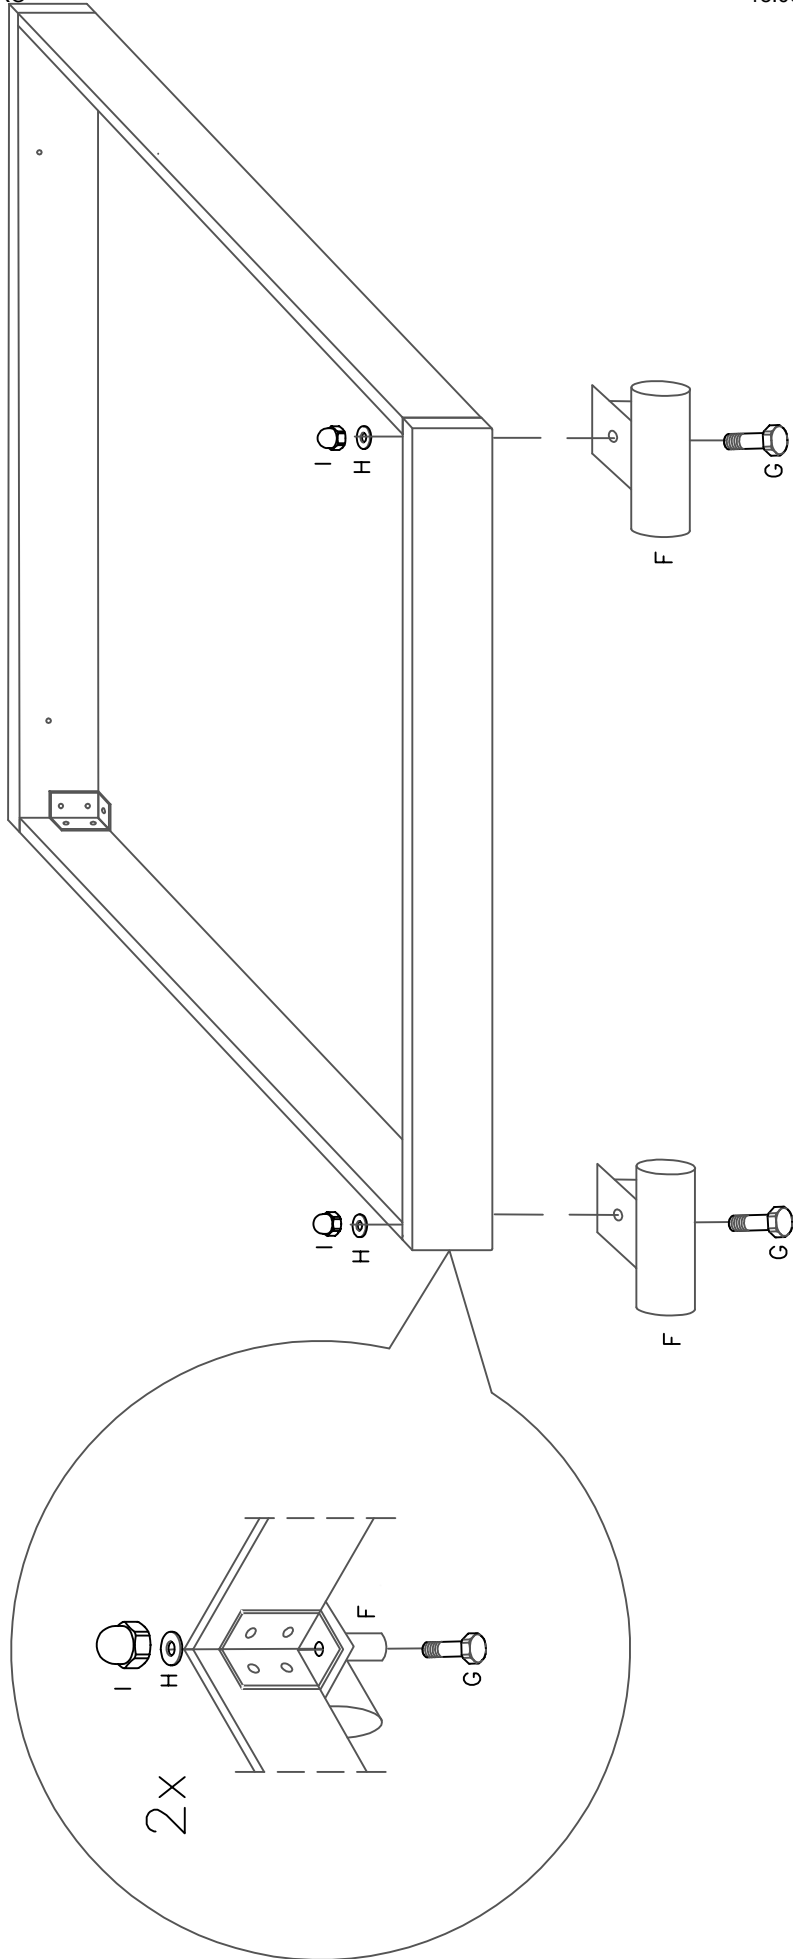

PL Instrukcja montażu

SK Návod na montáž

HU Szerelési útmutató

TR Montaj talimati

0
10
20
30
40
50
60
70
80
90
100
110
120
130
140
150
160
170
180
190
200

Service • Assistenza • Dienstverlening • Serwis Servis • Szerviz • Сервисная служба	
Name • Nom • Nome • Naam Nazwa • Jméno • Názov • Név Denumire • İsim • Название	Joshua EB
Nr. • No. • N° • Номер • Č • Sz	SH45
Typ • Type • Tip • Típus • Тіро Тип	BK zerl. OHNE

A	B	C	D	E	F	G	H	I	J	K	L
4x	16x 4,5x20	4x	16x 6x25	4x	2x	2x 8x16	2x 8x20	2x M8	4x 8x60	4x 8x30	4x M8

0
10
20
30
40
50
60
70
80
90
100
110
120
130
140
150
160
170
180
190
200

Service • Assistenza • Dienstverlening • Serwis Servis • Szerviz • Сервисная служба	
Name • Nom • Nome • Naam Nazwa • Jméno • Názov • Név Denumire • İsim • Название	Joshua EB
Nr. • No. • N° • Номер • Č • Sz	SH45
Typ • Type • Tip • Típus • Тіро Тип	BK zerl. LARO

A	B	C	D	E	F	G	H	I	J	K	L
4x	16x 4,5x20	4x	16x 6x25	4x	2x	2x 8x16	2x 8x20	2x M8	4x 8x60	4x 8x30	4x M8

A		4x
B		16x 3,5x20

BKU-4S-4x-ALP-LS

C		4x
D		16x 6x25
E		4x

3.

F		2x
G		2x 8x16
H		2x 8x20
I		2x M8

L		4x M8
K		4x 8x30
J		4x 8x60