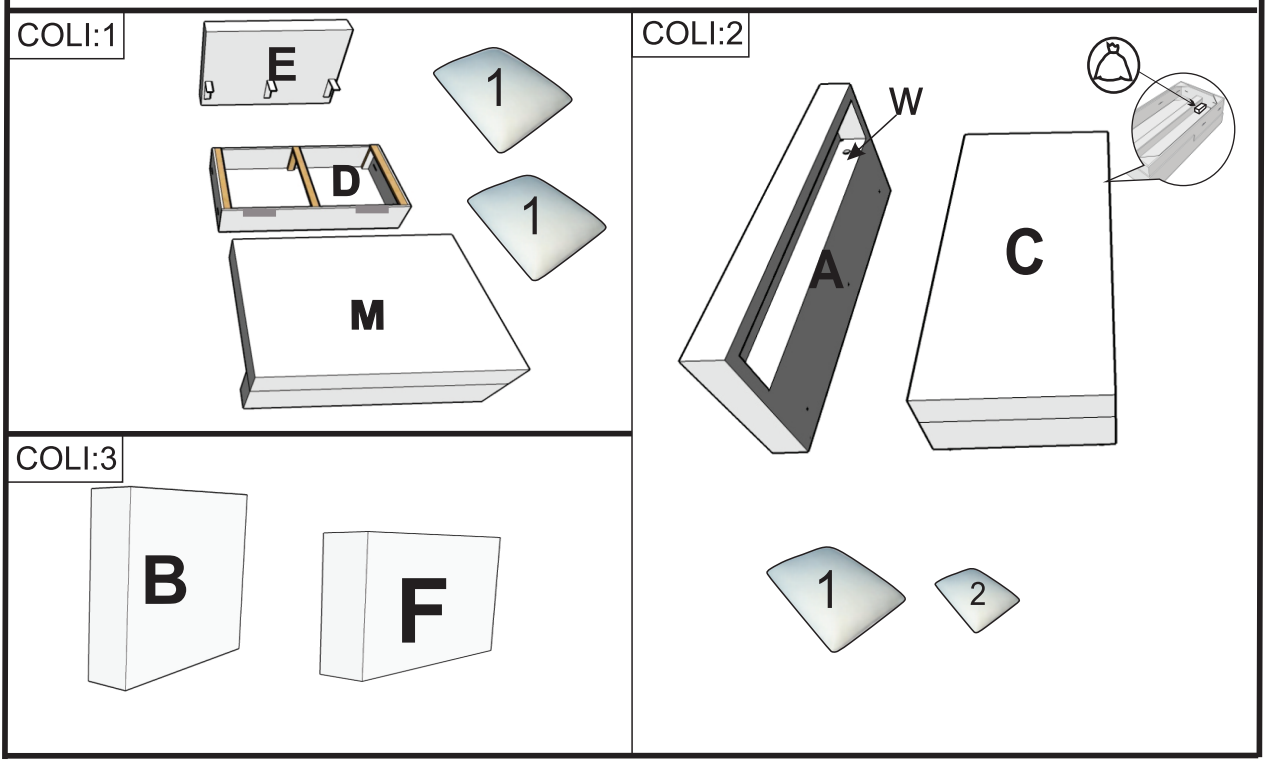

# RELAX

- (DE) Montageanleitung
- (PL) Instrukcja montażu
- (NL) Handleiding voor de montage
- (GB) Assembly instructions
- (TR) Montaj talimatı
- (RU) Инструкция по монтажу
- (IT) Istruzioni di montaggio
- (FR) Notice de montage
- (RO) Instrucțiuni de asamblare
- (SK) Montážny návod
- (CZ) Montážní návod
- (HU) Szerelési útmutató

2 x (M8x60)  a	5 x (M8x90)  k	2 x (M8x70)  e	9 x Ø8  b	9 x  r	9 x M8  c	9 x (4x16)  d	4 x  s
6 x (5x35)  t	2 x (M6x35)  g	8 x  50mm y	12 x  j	1 x  w			
1 x  2	3 x  1						