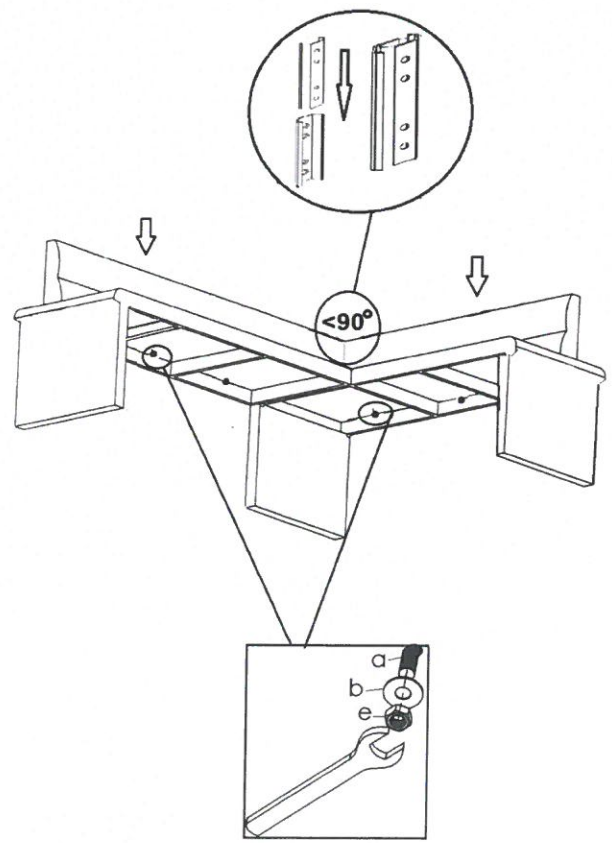

STOL CROSS 138 X 90

- 1. Donja ploča 1kom
- 2. Gornja ploča 1kom
- 3. Bočna noga 2kom
- 4. Prednja/zadnja noga 2kom

 18X 00324	 7X24 18X 00323	 10x35 24X 06370	 7x50 6X 00161
 6X 01691 03466	 4X 06155 08597		

Ver.11.09.2019

BELUNA KLUPA 212x170

13

a  x5
M8x130

e  x5
M8

c  x12
M8x40

b  x17
M8

1.

c x12
b x12

2.

a x5

3.

b x5
e x5