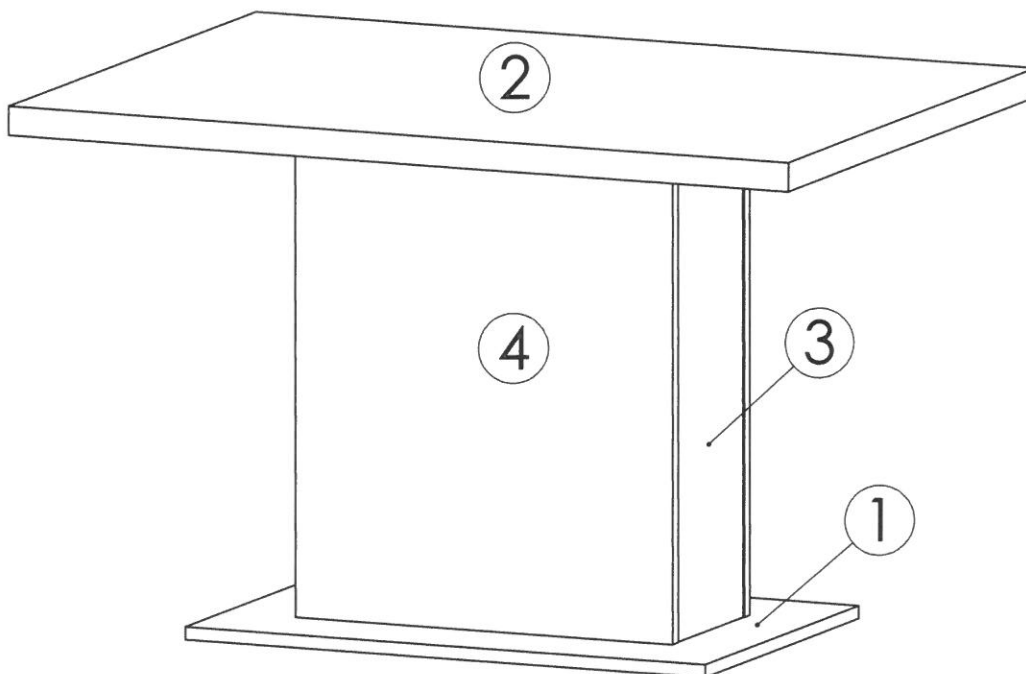

STOL CROSS 138 X 90

- 1. Donja ploča 1kom
- 2. Gornja ploča 1kom
- 3. Bočna noga 2kom
- 4. Prednja/zadnja noga 2kom

 18X 00324	 7X24 18X 00323	 10x35 24X 06370	 7x50 6X 00161
 6X 01691 03466	 4X 06155 08597		

Ver.11.09.2019

BELUNA KLUPA 212x170

13

a  x5
M8x130

e  x5
M8

c  x12
M8x40

b  x17
M8

1.