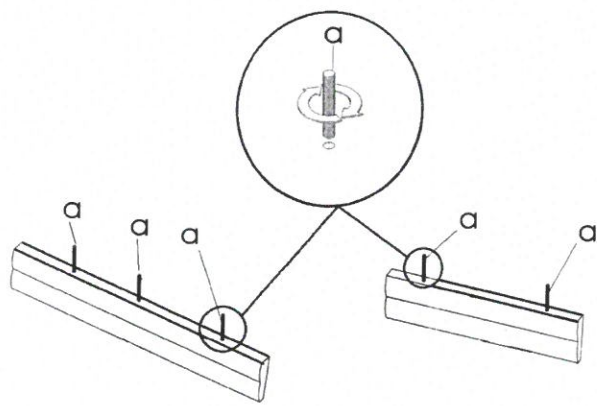

STOL CROSS 138 X 90

- 1. Donja ploča 1kom
- 2. Gornja ploča 1kom
- 3. Bočna noga 2kom
- 4. Prednja/zadnja noga 2kom

 18X 00324	 7X24 18X 00323	 10x35 24X 06370	 7x50 6X 00161
 6X 01691 03466	 4X 06155 08597		

Ver.11.09.2019

BELUNA KLUPA 212x170

13

a  x5
M8x130

e  x5
M8

c  x12
M8x40

b  x17
M8

1.

c x12
b x12

2.

a x5

3.

b x5
e x5