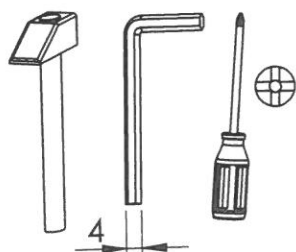

STOL CROSS 138 X 90

- 1. Donja ploča 1kom
- 2. Gornja ploča 1kom
- 3. Bočna noga 2kom
- 4. Prednja/zadnja noga 2kom

 18X 00324	 7X24 18X 00323	 10x35 24X 06370	 7x50 6X 00161
 6X 01691 03466	 4X 06155 08597		

Ver.11.09.2019

BELUNA KLUPA 212x170

13

a  x5
M8x130

e  x5
M8

c  x12
M8x40

b  x17
M8

1.