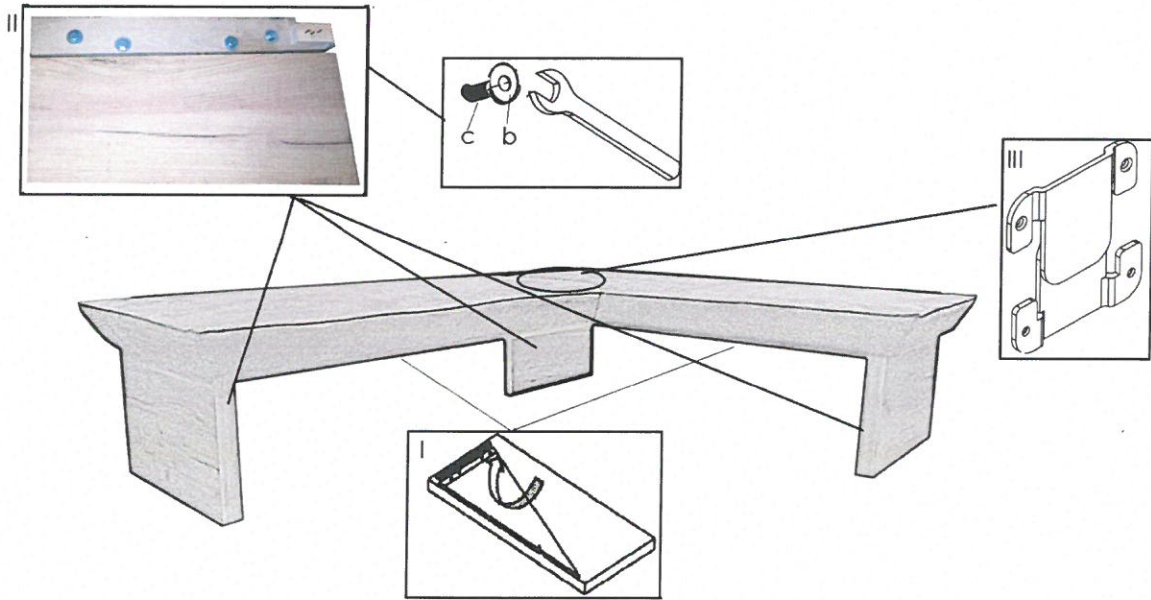

STOL CROSS 138 X 90

- 1. Donja ploča 1kom
- 2. Gornja ploča 1kom
- 3. Bočna noga 2kom
- 4. Prednja/zadnja noga 2kom

 18X 00324	 7X24 18X 00323	 10x35 24X 06370	 7x50 6X 00161
 6X 01691 03466	 4X 06155 08597		

Ver.11.09.2019

BELUNA KLUPA 212x170

13

a  x5
M8x130

e  x5
M8

c  x12
M8x40

b  x17
M8

1.

c x12
b x12

2.

a x5

3.

b x5
e x5