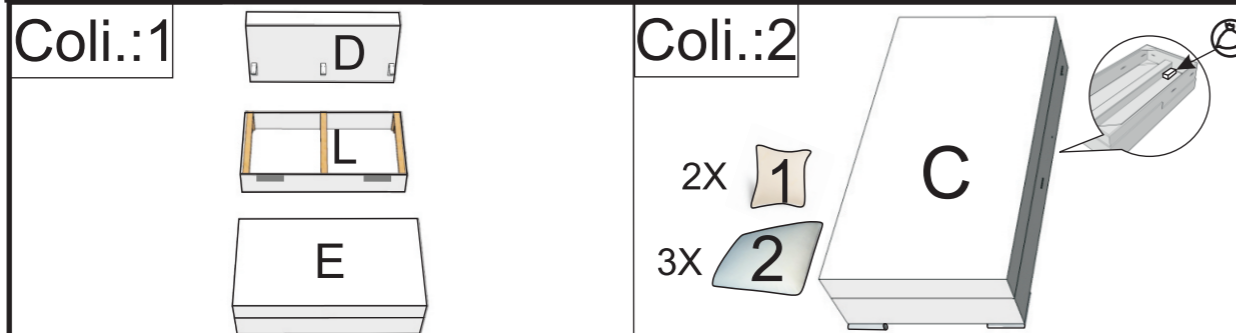

JOSY ECKE CORD

- (DE) Montageanleitung
- (PL) Instrukcja montażu
- (NL) Handleiding voor de montage
- (GB) Assembly instructions
- (TR) Montaj talimatı
- (RU) Инструкция по монтажу
- (IT) Istruzioni di montaggio
- (FR) Notice de montage
- (RO) Instrucțiuni de asamblare
- (SK) Montážný návod
- (CZ) Montážní návod
- (HU) Szerelési útmutató

4 x (8x90) m	2 x (8x60) a	6 x O8 d	6 x M8 e	9 x (4x16) f	8 x (5x35) i	4 x g
8 x (M6x35) n	8 x 40mm 50mm r	6 x j	8 x k		2x 1	3x 2

JOSY ECKE CORD

- (DE) Montageanleitung
- (IT) Istruzioni di montaggio
- (PL) Instrukcja montażu
- (FR) Notice de montage
- (NL) Handleiding voor de montage
- (RO) Instrucțiuni de asamblare
- (GB) Assembly instructions
- (SK) Montážný návod
- (TR) Montaj talimatı
- (CZ) Montážní návod
- (RU) Инструкция по монтажу
- (HU) Szerelési útmutató