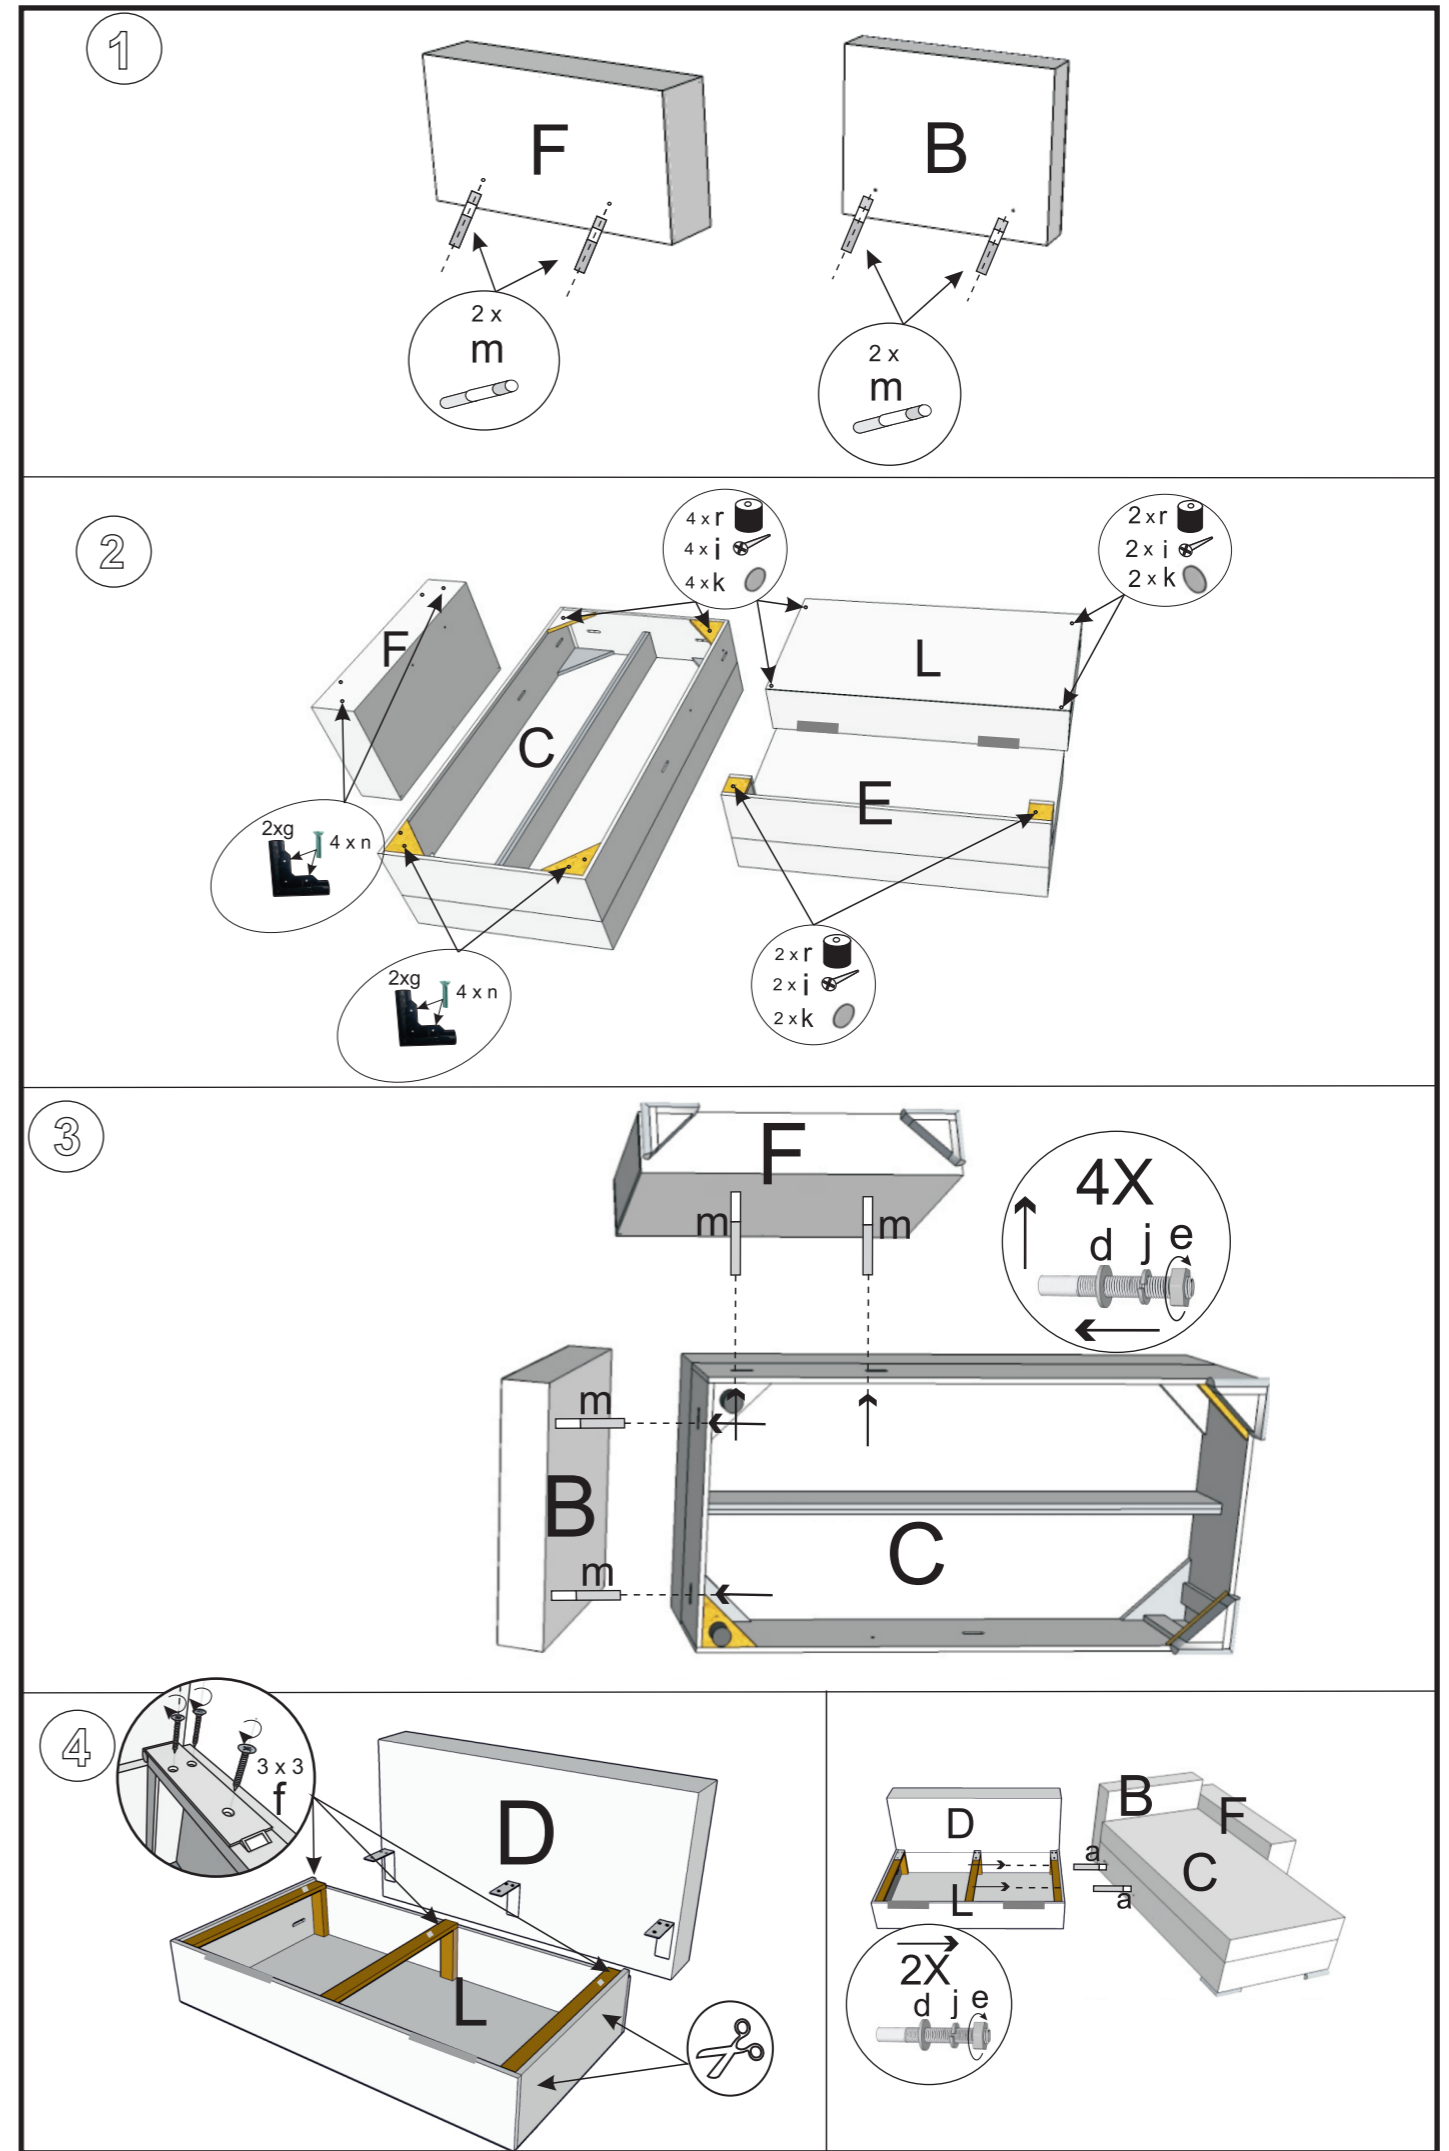

JOSY ECKE CORD

- (DE) Montageanleitung
- (PL) Instrukcja montażu
- (NL) Handleiding voor de montage
- (GB) Assembly instructions
- (TR) Montaj talimatı
- (RU) Инструкция по монтажу
- (IT) Istruzioni di montaggio
- (FR) Notice de montage
- (RO) Instrucțiuni de asamblare
- (SK) Montážný návod
- (CZ) Montážní návod
- (HU) Szerelési útmutató

4 x (8x90) m	2 x (8x60) a	6 x O8 d	6 x M8 e	9 x (4x16) f	8 x (5x35) i	4 x g
8 x (M6x35) n	8 x 40mm 50mm r	6 x j	8 x k		2x 1	3x 2

JOSY ECKE CORD

- (DE) Montageanleitung
- (IT) Istruzioni di montaggio
- (PL) Instrukcja montażu
- (FR) Notice de montage
- (NL) Handleiding voor de montage
- (RO) Instrucțiuni de asamblare
- (GB) Assembly instructions
- (SK) Montážný návod
- (TR) Montaj talimatı
- (CZ) Montážní návod
- (RU) Инструкция по монтажу
- (HU) Szerelési útmutató

4 x (8x90) m	2 x (8x60) a	6 x O8 d	6 x M8 e	9 x (4x16) f	8 x (5x35) i	4 x g
8 x (M6x35) n	8 x 40mm 50mm r	6 x j	8 x k		2x 1	3x 2