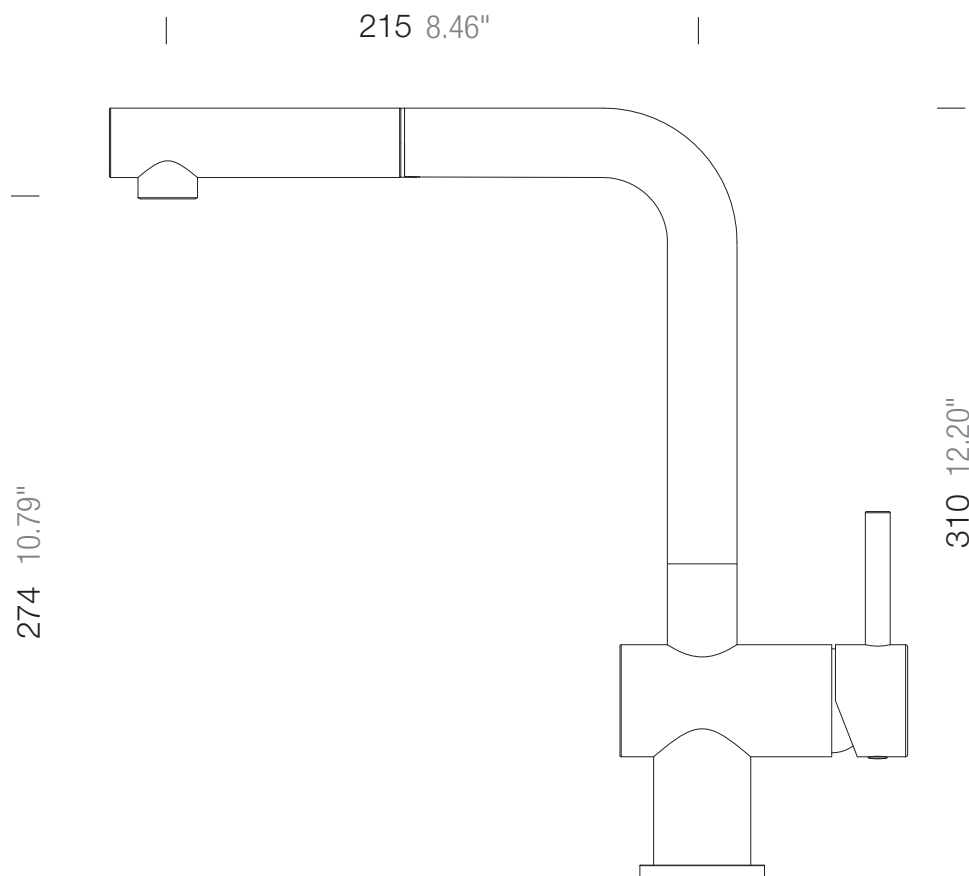

SCHOCK

SCHOCK **EPOS**

540120

Lochbohrung \varnothing 35

Hole 1.37"