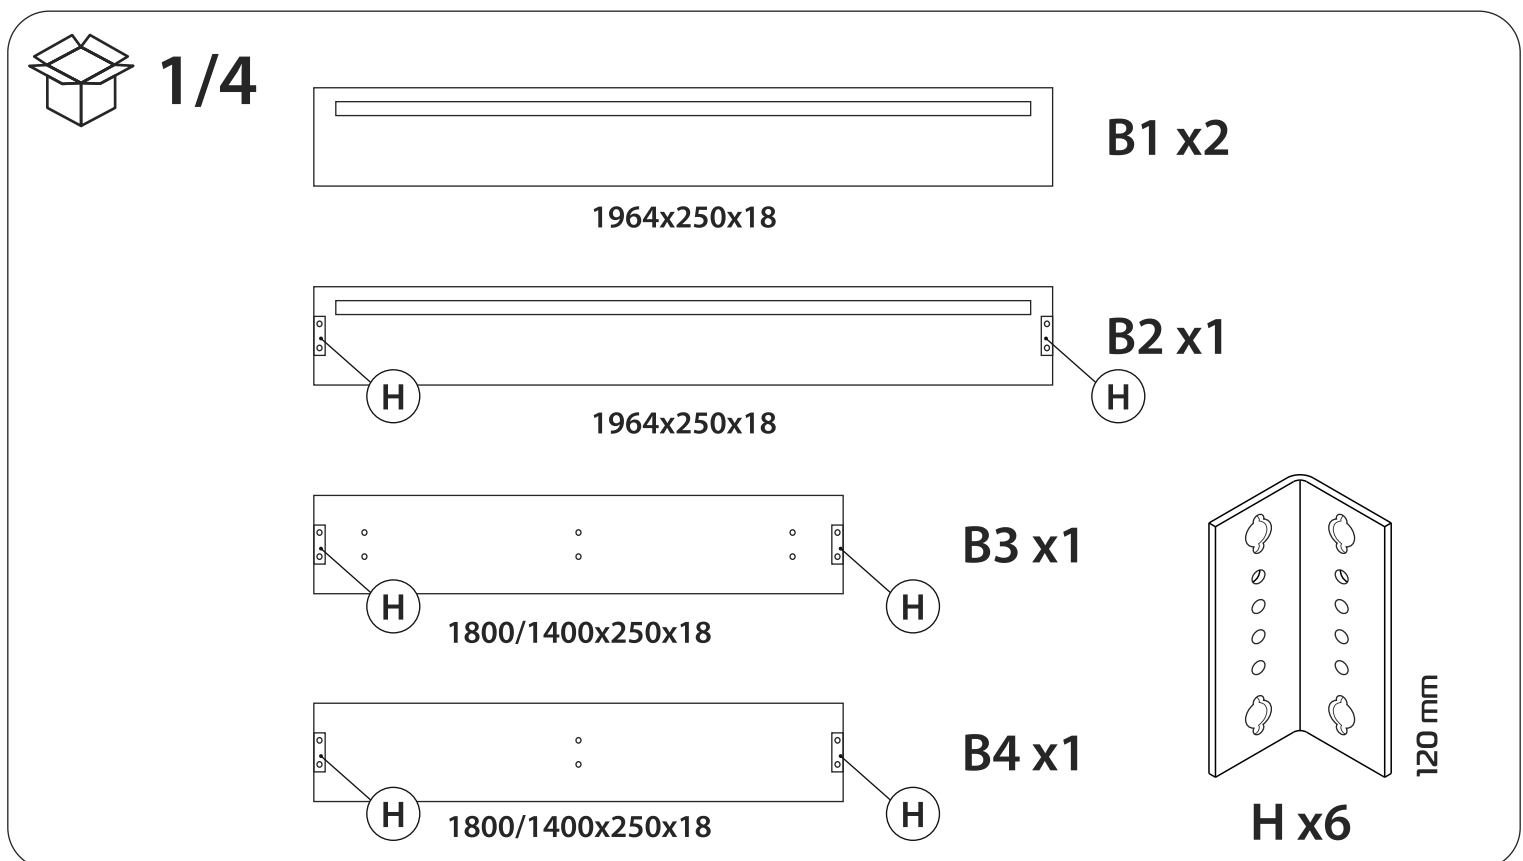

HOLLY

(D) Montageanleitung

(FR) Notice de montage

(NL) Handleiding voor de montage

(CZ) Montážní návod

(HU) Szerelési útmutató

(TR) Montaj talimatı

(GB) Assembly instructions

Name • Nom • Nome • Naam Nazwa • Jméno • Názov • Név Denumire • Ísim • Название	Holly	
Nr. • No. • N° • Номер • Č • Sz		
Typ • Type • Tip • Típus • Тіро Тип	Bed	

 2/4

675/875x40x15 - 7

B5 x4

100x100x40

E x4

100 mm

F x4

M8x50

G1 x8

M8x20

G2 x24

4,5x30

I1 x24

4x20

I2 x16

J x1

3/4

A x1

4/4

D x1

C x1