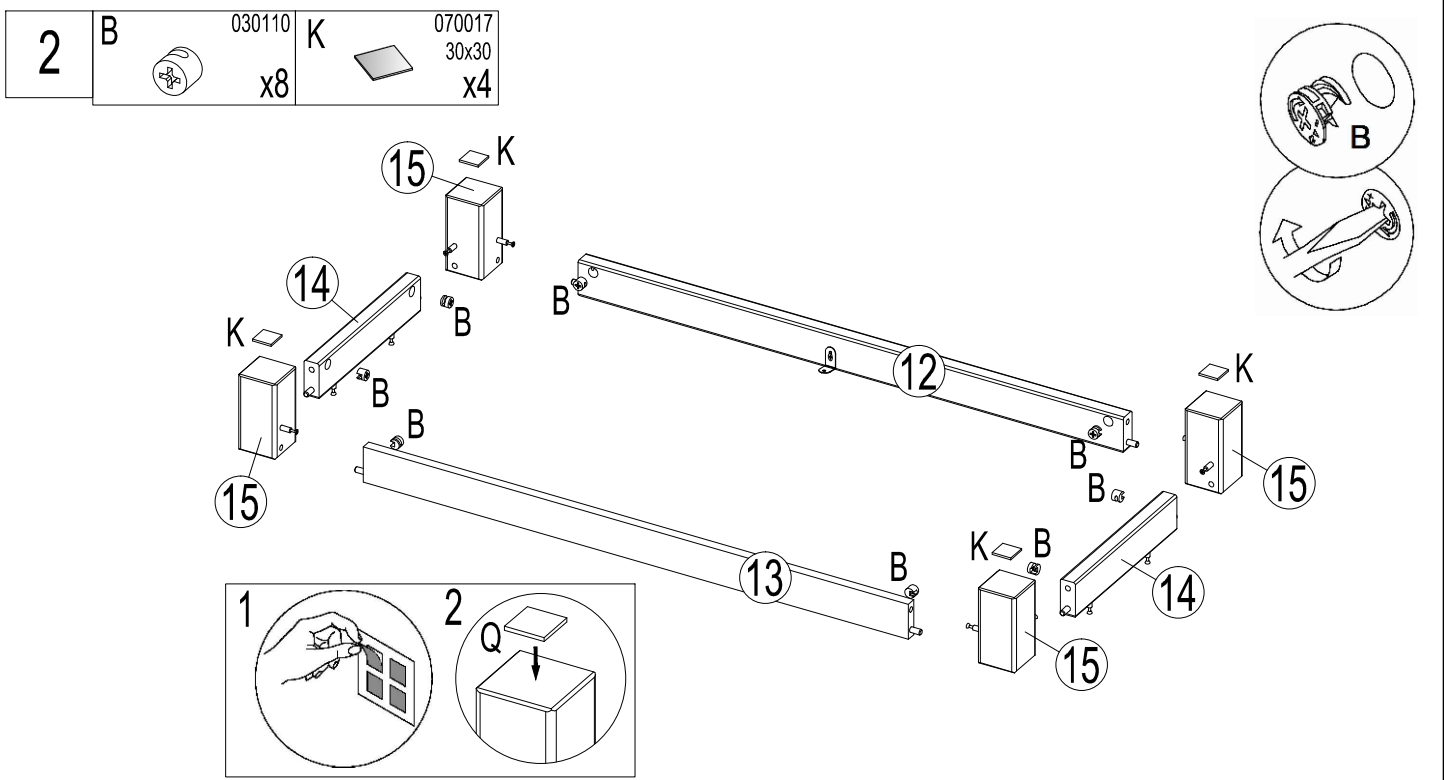

1	A 030093 x36	C 230010 8x32 x23	E 180067 x4	F 180074 x2	J 250012 3.5x15 x10	N a) x2	P 250013 3.5x15 x4