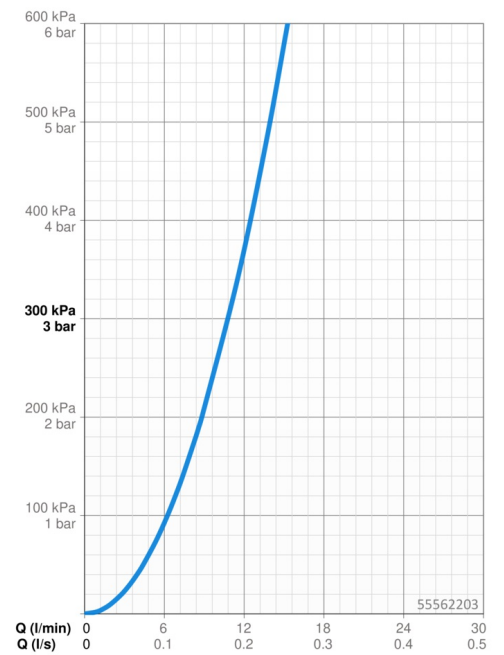

EAN: 4057304019081
static.hansa.com/55562203

- Küche
- Einhebelmischer, Seitenbedient
- Standmontage
- Chrom
- Schwenkbarer Auslauf
- CASCADE® Strahlregler
- Hebel mit W+K-Kennzeichnung, Einhandbedienhebel/Griff
- ø 3.5 classic Steuerpatrone mit keramischen Dichtscheiben zur Wassermengen- und Temperatureinstellung
- Anschluss über flexible Druckschläuche
- Rapid-Montagesystem

Technische Daten

Durchflusseigenschaften

Durchfluss bei 3 bar **10.8 l/min**

Technische Eigenschaften

DN-Größe (Nennmaß) **DN15**
Warmwasserversorgung **max. +70°C**
Arbeitsdruck **0.5-10 bar**
Anschlussgröße **G3/8**
Ausladung **200 mm**
Sicherungseinrichtung (EN1717) **AA**
Werkstoff **Messing**

Vorschriften

EN Standard **EN 817**
Geräuschklasse **I (ISO 3822)**

Zulassungen und Deklarationen

DVGW **DW-6506D00165**
ABP **P-IX 10076/IA**