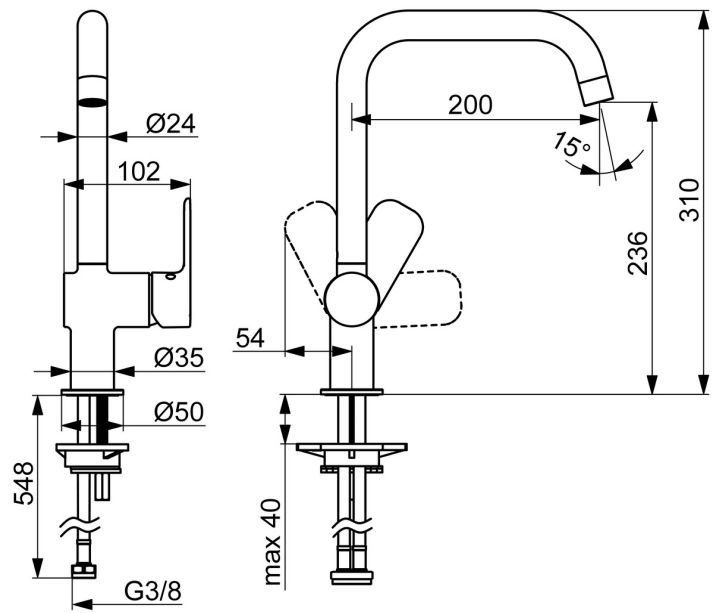

Ersatzteile

SP55562203

	Name	Art.-Nr.
01	Luftsprudler	1017133V
02	Auslauf	1017132V
03	Dichtungskit	1017131V
04	Kartusche, 3,5 Classic	59913075
05	Abdeckkappe	1017127V
06	Hebel	1017126V
07	Befestigungssatz	1017128V