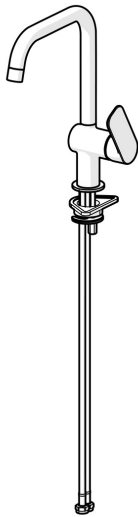

Ersatzteile

SP55562203

	Name	Art.-Nr.
01	Luftsprudler	1017133V
02	Auslauf	1017132V
03	Dichtungskit	1017131V
04	Kartusche, 3,5 Classic	59913075
05	Abdeckkappe	1017127V
06	Hebel	1017126V
07	Befestigungssatz	1017128V