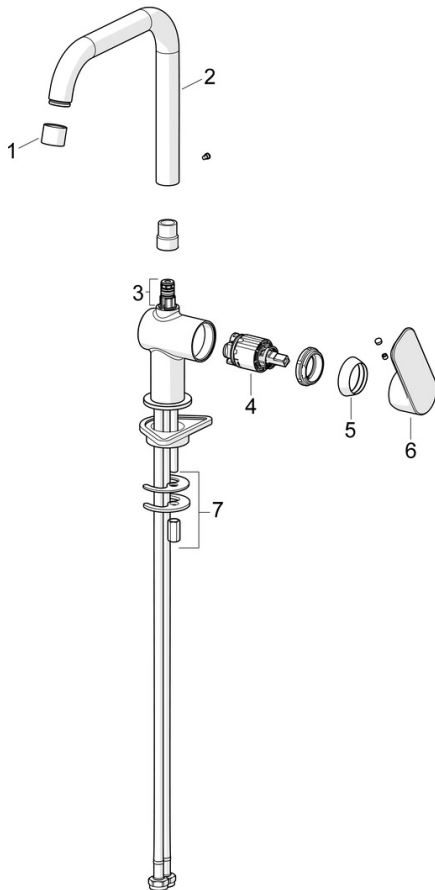

EAN: 4057304019081  
[static.hansa.com/55562203](http://static.hansa.com/55562203)

- Küche
- Einhebelmischer, Seitenbedient
- Standmontage
- Chrom
- Schwenkbarer Auslauf
- CASCADE® Strahlregler
- Hebel mit W+K-Kennzeichnung, Einhandbedienhebel/Griff
- ø 3.5 classic Steuerpatrone mit keramischen Dichtscheiben zur Wassermengen- und Temperatureinstellung
- Anschluss über flexible Druckschläuche
- Rapid-Montagesystem

### Technische Eigenschaften

DN-Größe (Nennmaß) **DN15**  
 Warmwasserversorgung **max. +70°C**  
 Arbeitsdruck **0.5-10 bar**  
 Anschlussgröße **G3/8**  
 Ausladung **200 mm**  
 Sicherungseinrichtung (EN1717) **AA**  
 Werkstoff **Messing**

### SP55562203

	Name	Art.-Nr.
01	Luftsprudler	1017133V
02	Auslauf	1017132V
03	Dichtungskit	1017131V
04	Kartusche, 3,5 Classic	59913075
05	Abdeckkappe	1017127V
06	Hebel	1017126V
07	Befestigungssatz	1017128V