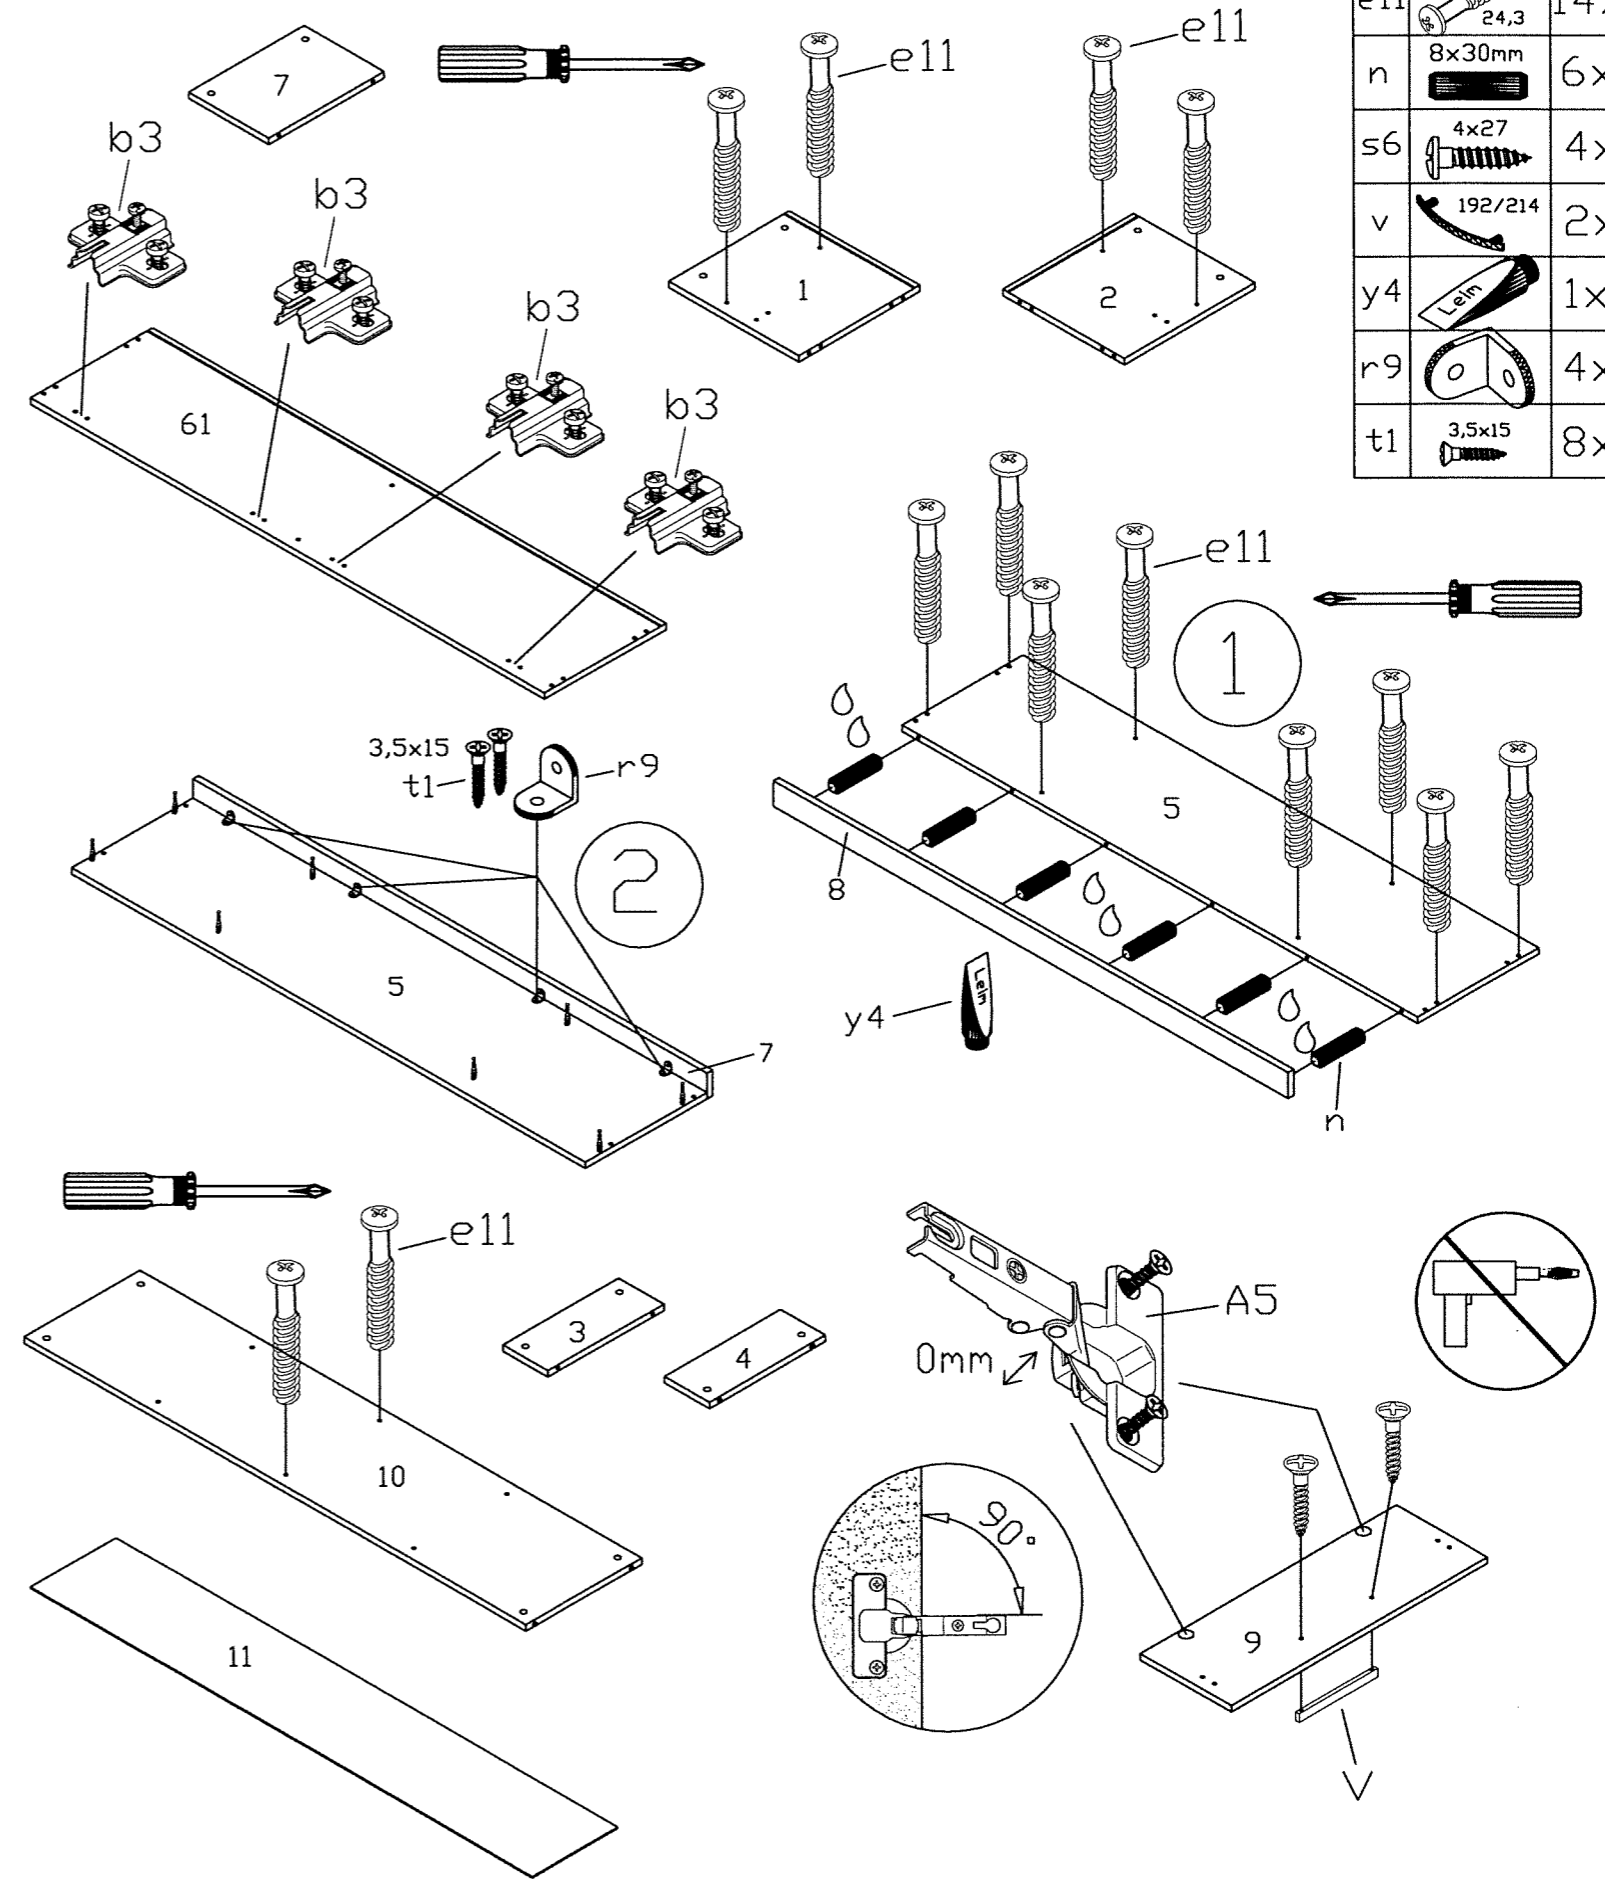

A5	0mm	4x	s6	4x27	4x
b3	KA37	4x	t1	3,5x15	18x
e11	24,3	14x	t6	3,5x30	12x
f1		14x	v	192/214	2x
i	Klappenhalter 250	2x	x8	Fuß 58x40	6x
l		10x	y4	Lein	1x
n	8x30mm	14x	z		20x
r9	0	4x