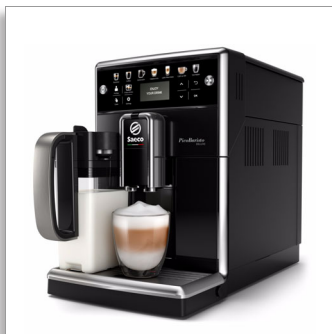

Saeco PicoBaristo Deluxe

- 12 Kaffeespezialitäten
- Integrierte Premium Milchkaraffe
- Vorderseite in Klavierlack-Schwarz
- 12-stufig anpassbares Mahlwerk

SM5570/10

Premium Kaffee, ganz genau nach Ihrem Geschmack

12 Getränke mit einer einzigen kompakten Maschine

Von starkem Ristretto bis zu perfektem Cappuccino – 12 anpassbare Kaffeespezialitäten ganz nach Ihrem Geschmack. Passen Sie einfach Kaffeestärke, Kaffee- und Milchmenge, Temperatur und Vorbrühzeit an.

Ihr perfekter Premium Kaffee einfach wie nie zuvor

- 12 direkt wählbare Kaffeespezialitäten
- 4 Benutzerprofile: Die einfachste Möglichkeit zum Speichern Ihrer personalisierten Getränke
- Cappuccino und Latte Macchiato auf Knopfdruck dank integrierter Premium Milchkaraffe
- Passen Sie die Füllmenge individuell an, wählen Sie aus 5 Aromastärken und 12 Mahlgradeinstellungen

Langanhaltend erstklassiger Geschmack

- Scheibenmahlwerk aus 100% Keramik für langanhaltende Leistung bis über 20.000 Tassen
- Saeco extrahiert das Beste aus Ihren frischen Kaffeebohnen
- Leistungsstarker, schnell aufheizender Durchlauferhitzer
- Samtig, cremiger Milchschaum dank Latte Perfetto Technologie