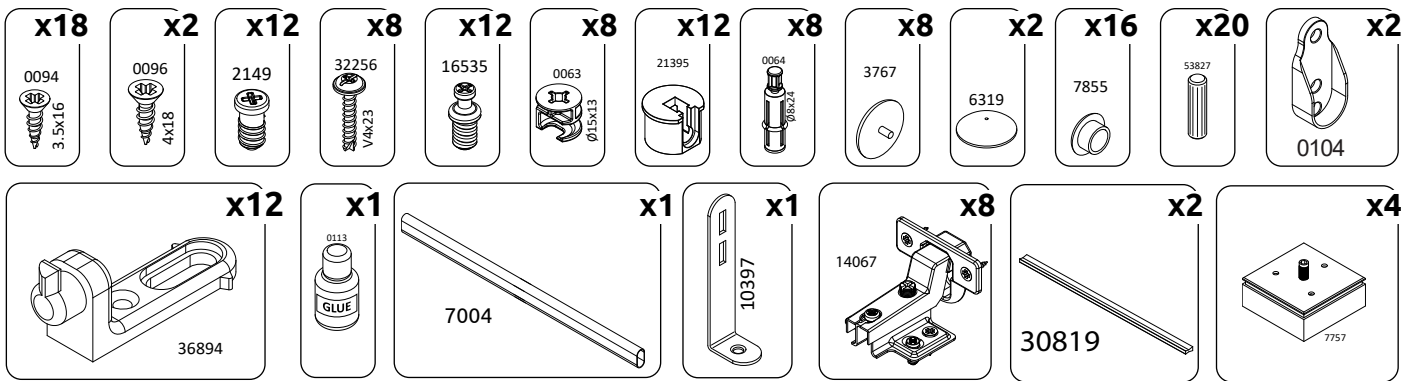

P2/PN
LWH - 918x555x2236
11.08.2023

1

2

3

4

5

*opt 1

*opt 2