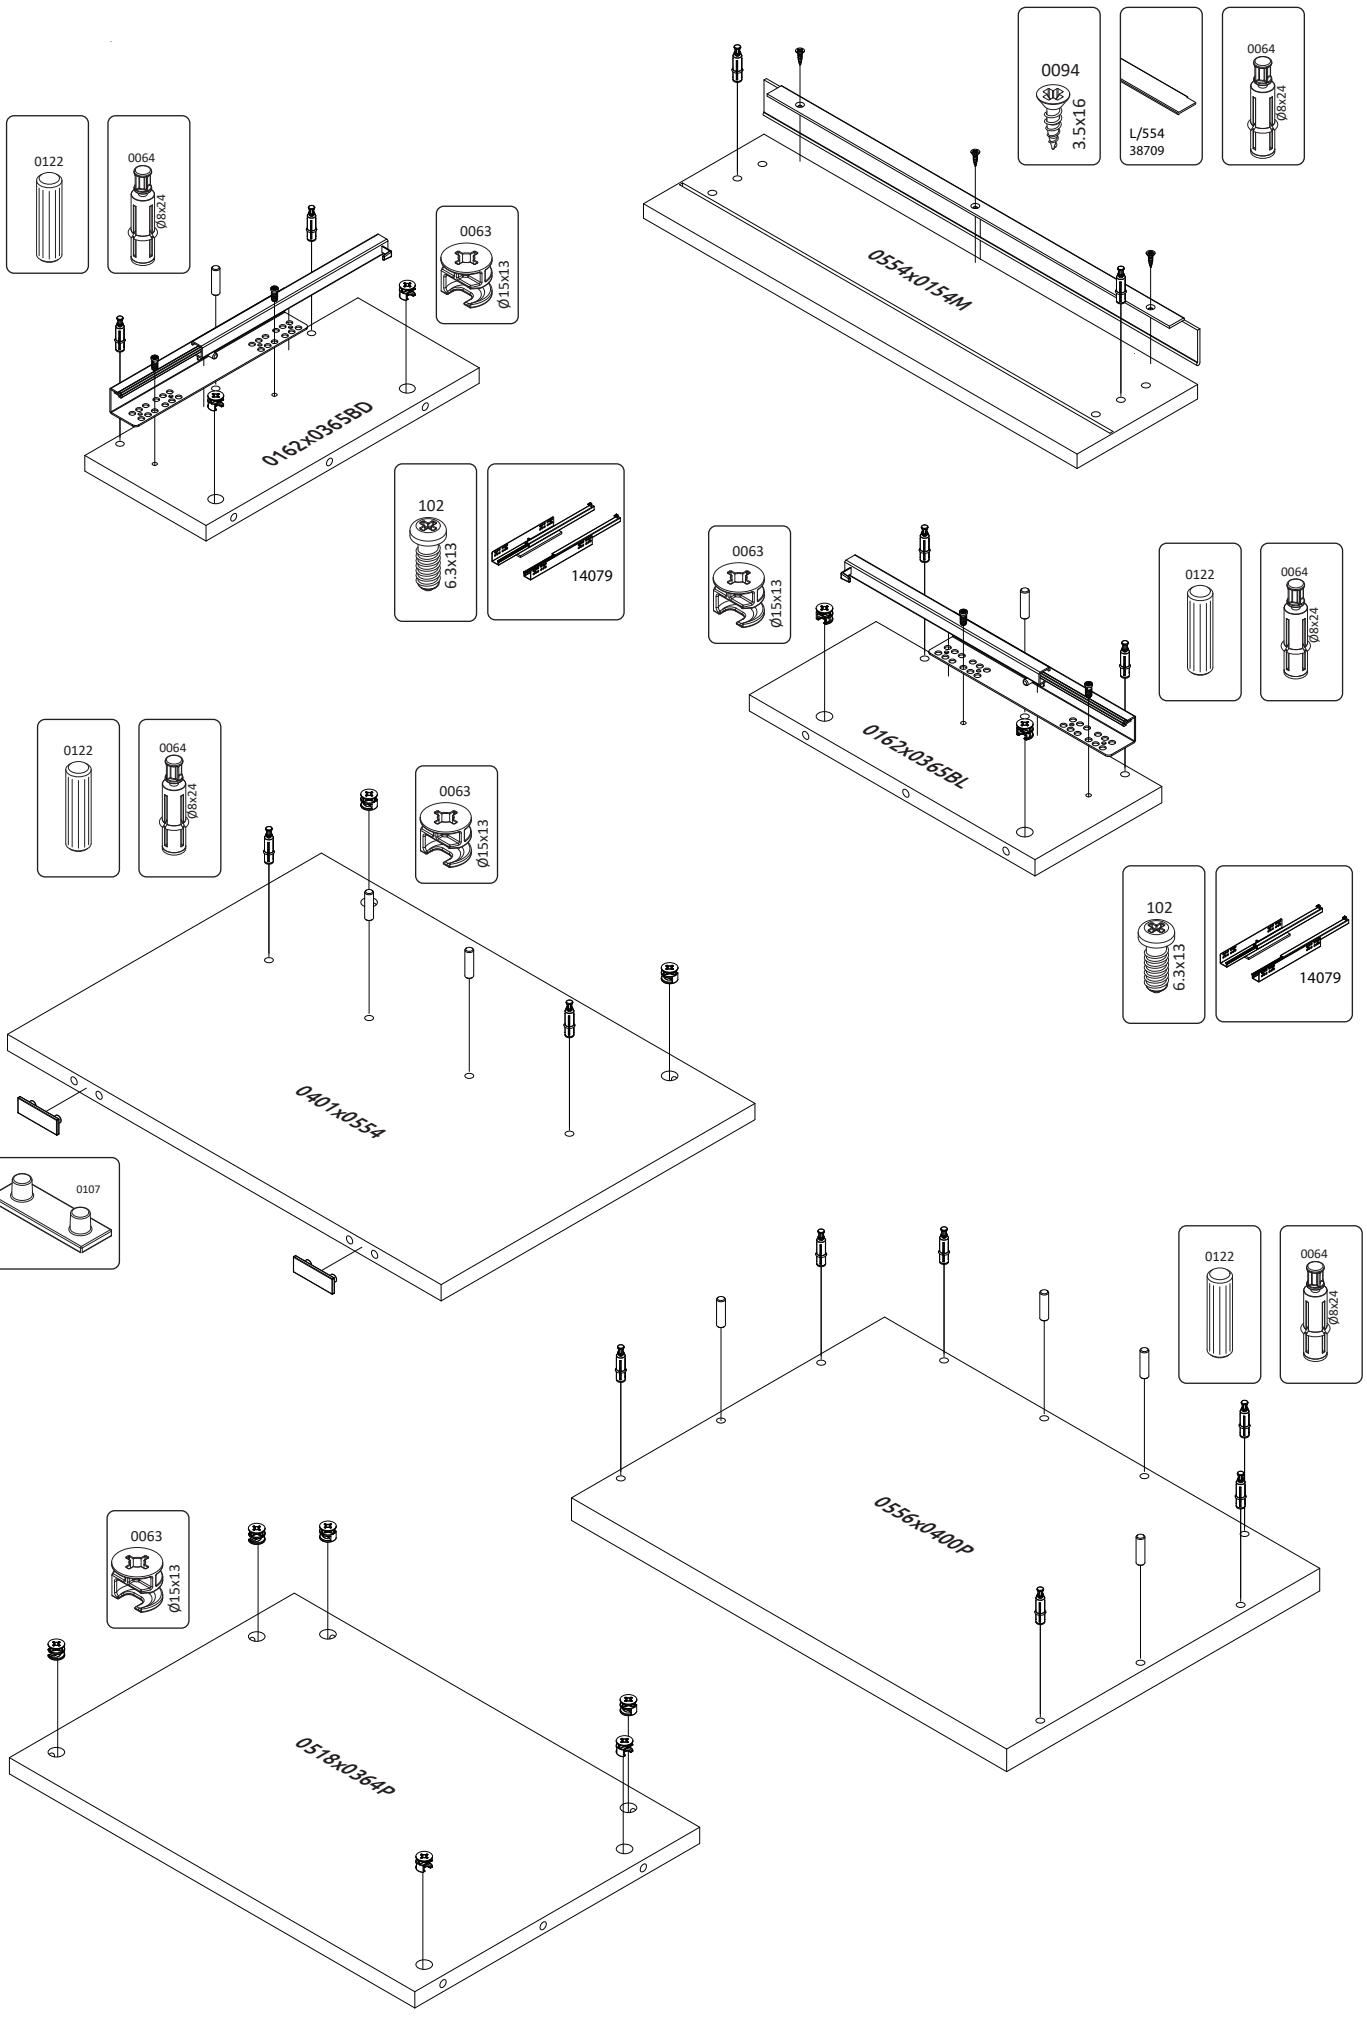

NS1/ON
LWH - 556X920X402
28.04.2020

1

2

3

4

5

6

7

8

9

10

11

12