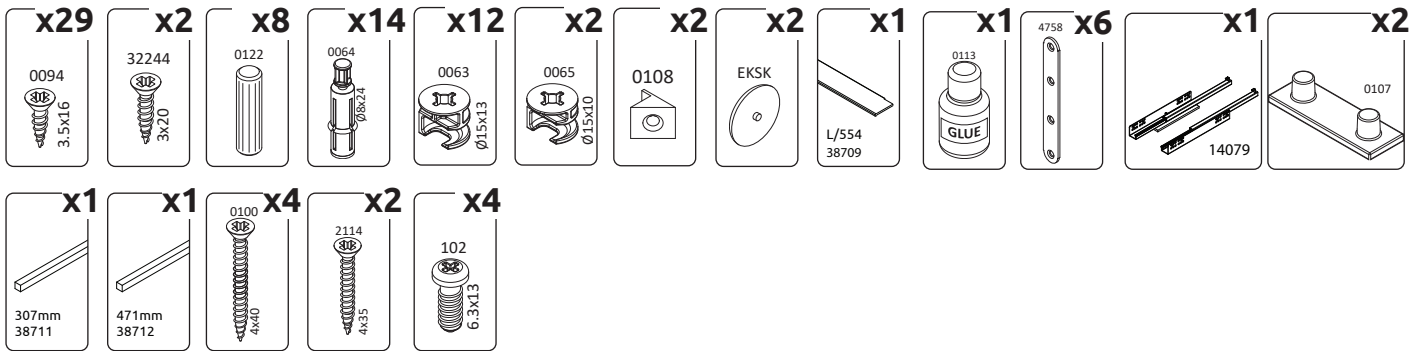

NS1/ON
LWH - 556X920X402
28.04.2020

1

2

3

4

5

6

7