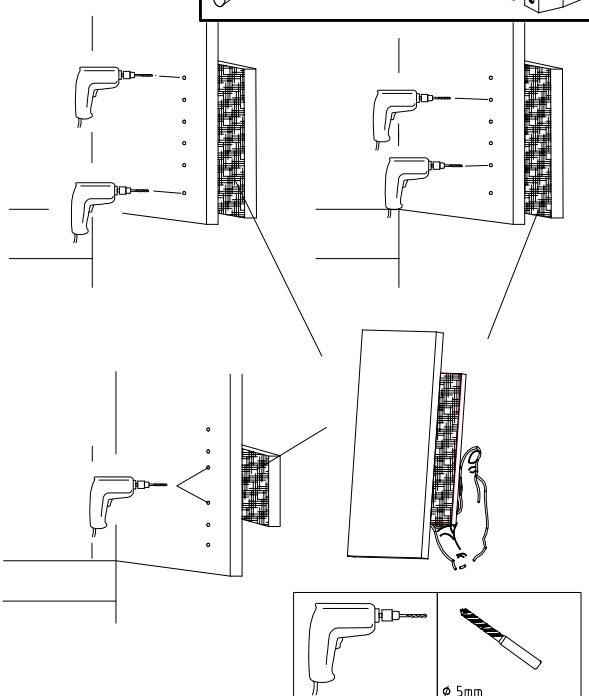

19

20

3,5 x 15 mm 121 370 	G1	4,0 x 12 mm 122 625 	G56
----------------------------	----	----------------------------	-----

SP27
4 X 27mm 122620 4,0x22 G49
122 609

{121 370}	{ G 1 }	{4x}

Änderungen die dem technischen Fortschritt geschuldet sind, behalten wir uns vor!
 Bei nicht vorschriftsmäßiger und/ oder nicht fachmännischer Montage wird bei Personen- und/ oder Sachschäden keinerlei Haftung übernommen.
 WIMEX Wohnbedarf Import Export Handels GmbH & CoKG / Postfach 1407/ 49112 Georgsmarienhütte/ Germany
 Tel.:(+49) 05401 8598 0 Fax:(+49) 05401 8598 33 Mail: service_H@wimex-online.com