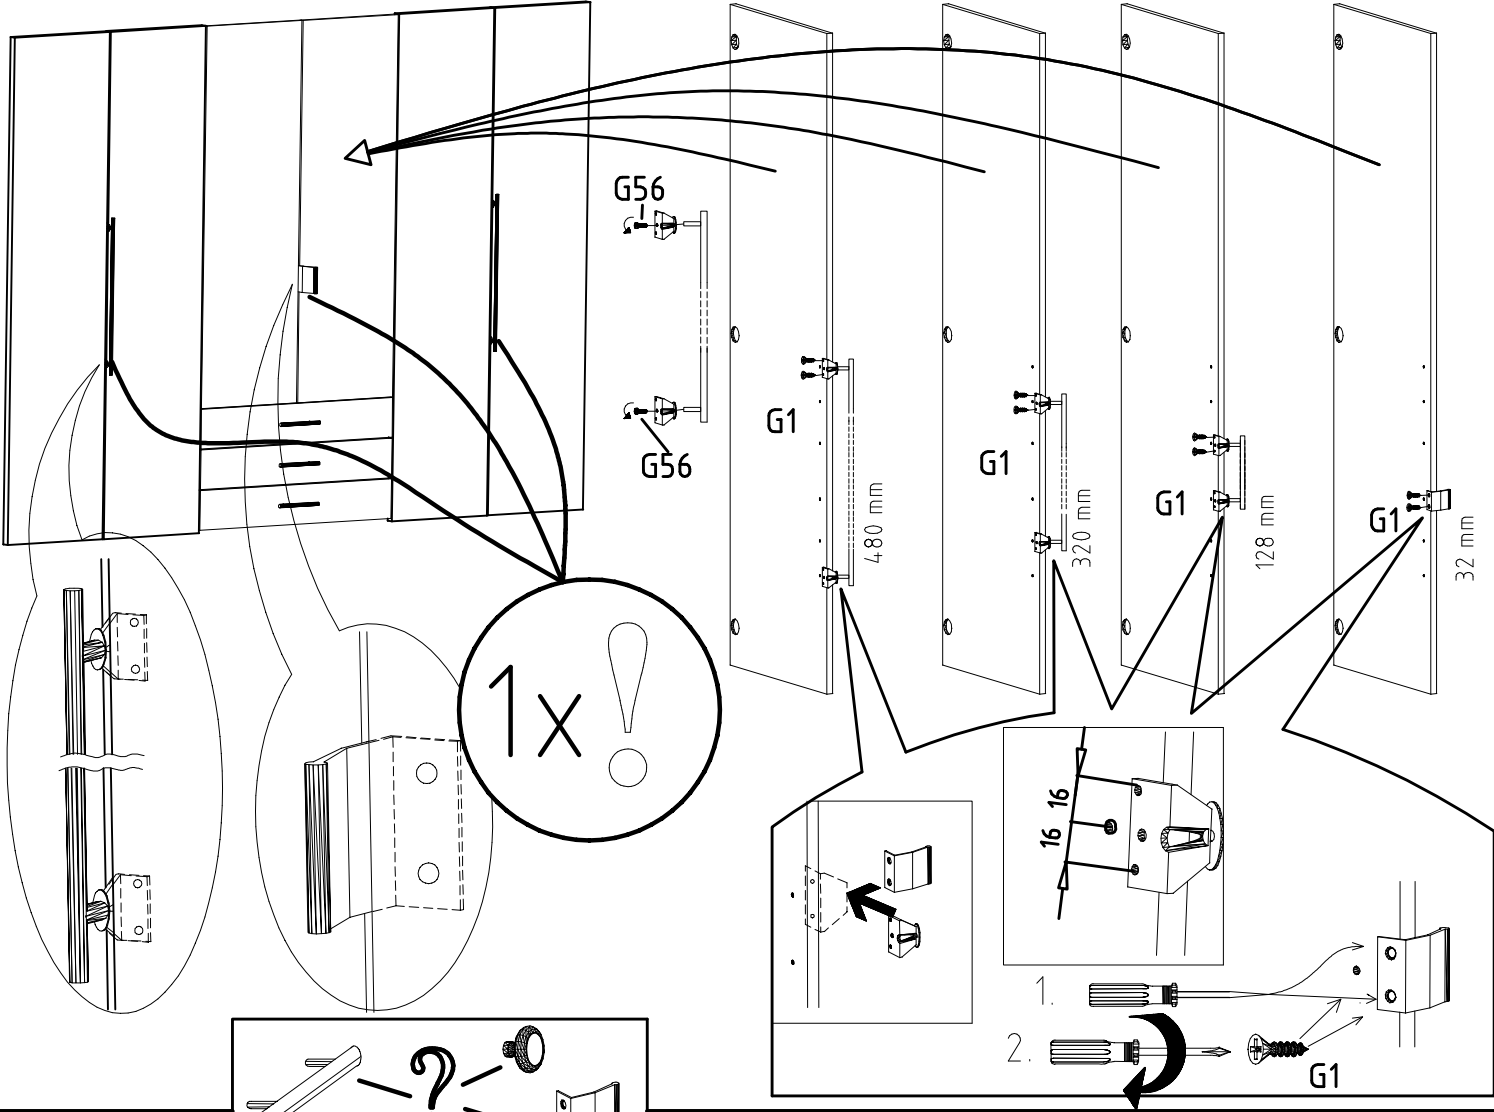

19

20

3,5 x 15 mm 121 370 	G1	4,0 x 12 mm 122 625 	G56
----------------------------	----	----------------------------	-----

SP27
4 X 27mm 122620 4,0x22 G49
122 609

{121 370}	{ G 1 }	{4x}

Änderungen die dem technischen Fortschritt geschuldet sind, behalten wir uns vor!
 Bei nicht vorschriftsmäßiger und/ oder nicht fachmännischer Montage wird bei Personen- und/ oder Sachschäden keinerlei Haftung übernommen.
 WIMEX Wohnbedarf Import Export Handels GmbH & CoKG / Postfach 1407/ 49112 Georgsmarienhütte/ Germany
 Tel.:(+49) 05401 8598 0 Fax:(+49) 05401 8598 33 Mail: service_H@wimex-online.com