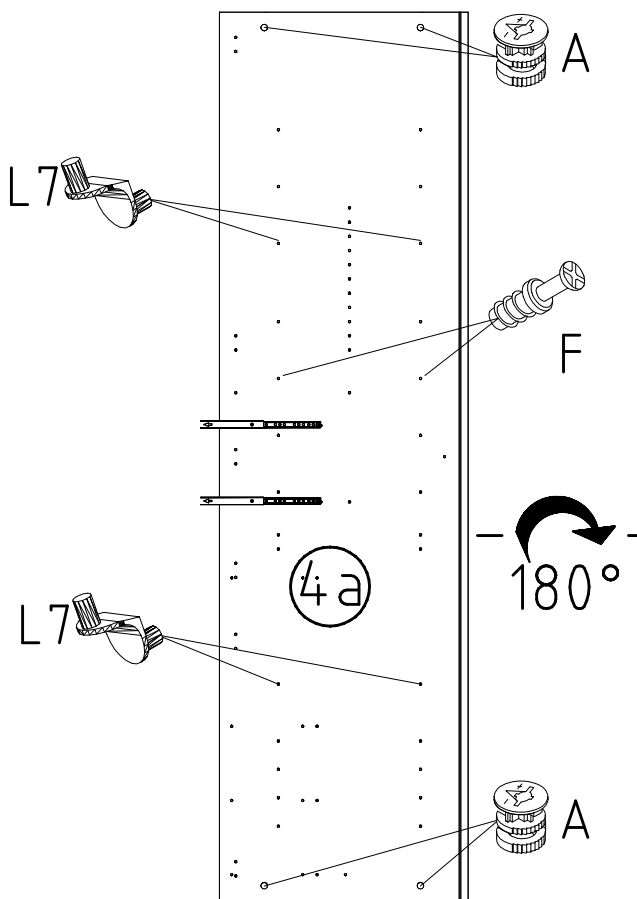

4

Y20 M6 x 10
112 190 112 616

T3

1.

2.

5

		L7
		111 610
		M K1
112 268		117 001
		F G1
111 229		121 370
		A
		111 102

6

-  L7
111 610
-  
-  K1
117 001
3,5 x 15 mm
-  G1
121 370
-  A
111 102
-  M
112 268
-  F
111 229

7

-  L7
111 610
-  
-  K1
117 001
3,5 x 15 mm
-  G1
121 370
-  C
111 103
-  M
112 268

8

11

20

9

10

A

B

C

D

16

17

K20
870mm
112 402

18

19

20

3,5 x 15 mm 121 370 	G1	4,0 x 12 mm 122 625 	G56
----------------------------	----	----------------------------	-----

SP27
4 X 27mm 122620 4,0x22 G49
122 609

{121 370}	{ G 1 }	{4x}

Änderungen die dem technischen Fortschritt geschuldet sind, behalten wir uns vor!
 Bei nicht vorschriftsmäßiger und/ oder nicht fachmännischer Montage wird bei Personen- und/ oder Sachschäden keinerlei Haftung übernommen.
 WIMEX Wohnbedarf Import Export Handels GmbH & CoKG / Postfach 1407/ 49112 Georgsmarienhütte/ Germany
 Tel.:(+49) 05401 8598 0 Fax:(+49) 05401 8598 33 Mail: service_H@wimex-online.com