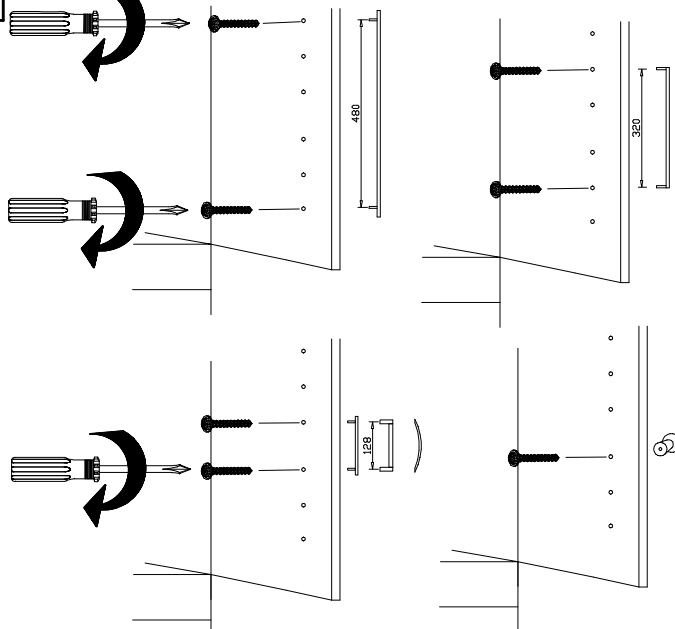

19

20

3,5 x 15 mm 121 370 	G1	4,0 x 12 mm 122 625 	G56
----------------------------	----	----------------------------	-----

SP27
4 X 27mm 122620 4,0x22 G49
122 609

{121 370}	{ G 1 }	{4x}

Änderungen die dem technischen Fortschritt geschuldet sind, behalten wir uns vor!
 Bei nicht vorschriftsmäßiger und/ oder nicht fachmännischer Montage wird bei Personen- und/ oder Sachschäden keinerlei Haftung übernommen.
 WIMEX Wohnbedarf Import Export Handels GmbH & CoKG / Postfach 1407/ 49112 Georgsmarienhütte/ Germany
 Tel.:(+49) 05401 8598 0 Fax:(+49) 05401 8598 33 Mail: service_H@wimex-online.com