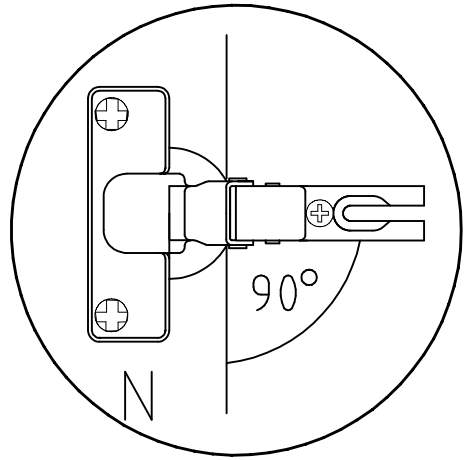

-  L7
111 610
-  
-  K1
117 001
3,5 x 15 mm
-  G1
121 370
-  A
111 102
-  M
112 268
-  F
111 229

7

-  L7
111 610
-  
-  K1
117 001
3,5 x 15 mm
-  G1
121 370
-  C
111 103
-  M
112 268

8

11

20

9

10

19

20

3,5 x 15 mm 121 370 	G1	4,0 x 12 mm 122 625 	G56
----------------------------	----	----------------------------	-----

SP27
4 X 27mm 122620 4,0x22 G49
122 609

{121 370}	{ G 1 }	{4x}

Änderungen die dem technischen Fortschritt geschuldet sind, behalten wir uns vor!
 Bei nicht vorschriftsmäßiger und/ oder nicht fachmännischer Montage wird bei Personen- und/ oder Sachschäden keinerlei Haftung übernommen.
 WIMEX Wohnbedarf Import Export Handels GmbH & CoKG / Postfach 1407/ 49112 Georgsmarienhütte/ Germany
 Tel.:(+49) 05401 8598 0 Fax:(+49) 05401 8598 33 Mail: service_H@wimex-online.com