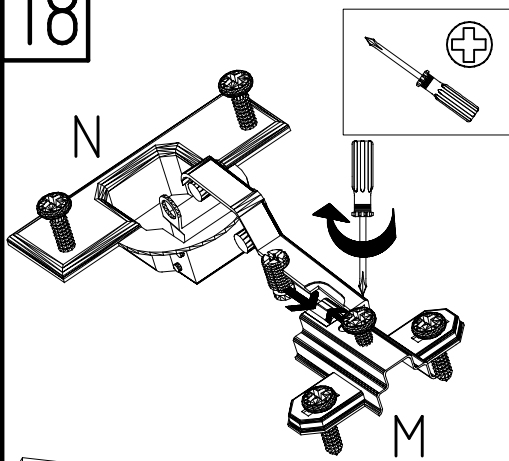

A

B

C

D

16

17

K20
870mm
112 402

18

19

20

3,5 x 15 mm 121 370 	G1	4,0 x 12 mm 122 625 	G56
----------------------------	----	----------------------------	-----

SP27
4 X 27mm 122620 4,0x22 G49
122 609

{121 370}	{ G 1 }	{4x}

Änderungen die dem technischen Fortschritt geschuldet sind, behalten wir uns vor!
 Bei nicht vorschriftsmäßiger und/ oder nicht fachmännischer Montage wird bei Personen- und/ oder Sachschäden keinerlei Haftung übernommen.
 WIMEX Wohnbedarf Import Export Handels GmbH & CoKG / Postfach 1407/ 49112 Georgsmarienhütte/ Germany
 Tel.:(+49) 05401 8598 0 Fax:(+49) 05401 8598 33 Mail: service_H@wimex-online.com