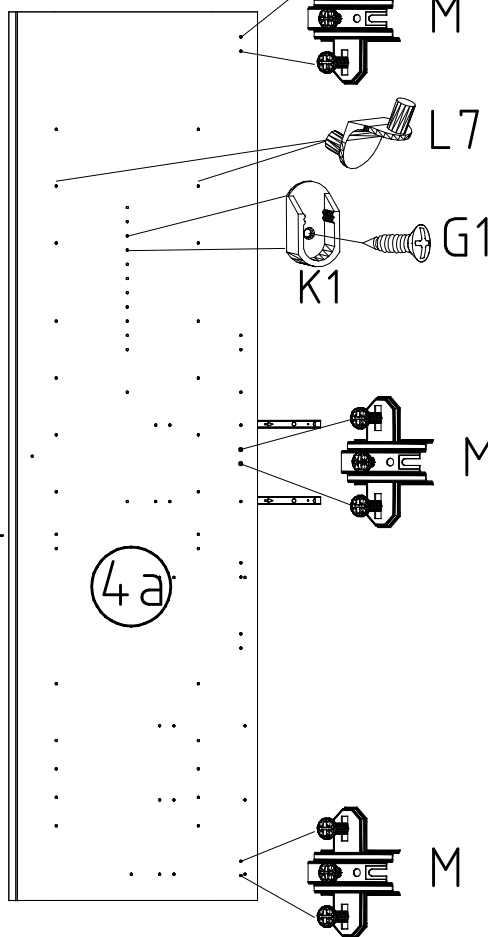

4

Y20 M6 x 10
112 190 112 616

T3

1.

2.

5

		L7
		111 610
		M K1
112 268		117 001
		F G1
111 229		121 370
		A
		111 102

6

-  L7
111 610
-  
-  K1
117 001
3,5 x 15 mm
-  G1
121 370
-  A
111 102
-  M
112 268
-  F
111 229

7

-  L7
111 610
-  
-  K1
117 001
3,5 x 15 mm
-  G1
121 370
-  C
111 103
-  M
112 268

8

11

20

9

10

A

B

C

D

16

17

K20
870mm
112 402

18

19

20

3,5 x 15 mm 121 370 	G1	4,0 x 12 mm 122 625 	G56
----------------------------	----	----------------------------	-----

SP27
4 X 27mm 122620 4,0x22 G49
122 609

{121 370}	{ G 1 }	{4x}

Änderungen die dem technischen Fortschritt geschuldet sind, behalten wir uns vor!
 Bei nicht vorschriftsmäßiger und/ oder nicht fachmännischer Montage wird bei Personen- und/ oder Sachschäden keinerlei Haftung übernommen.
 WIMEX Wohnbedarf Import Export Handels GmbH & CoKG / Postfach 1407/ 49112 Georgsmarienhütte/ Germany
 Tel.:(+49) 05401 8598 0 Fax:(+49) 05401 8598 33 Mail: service_H@wimex-online.com