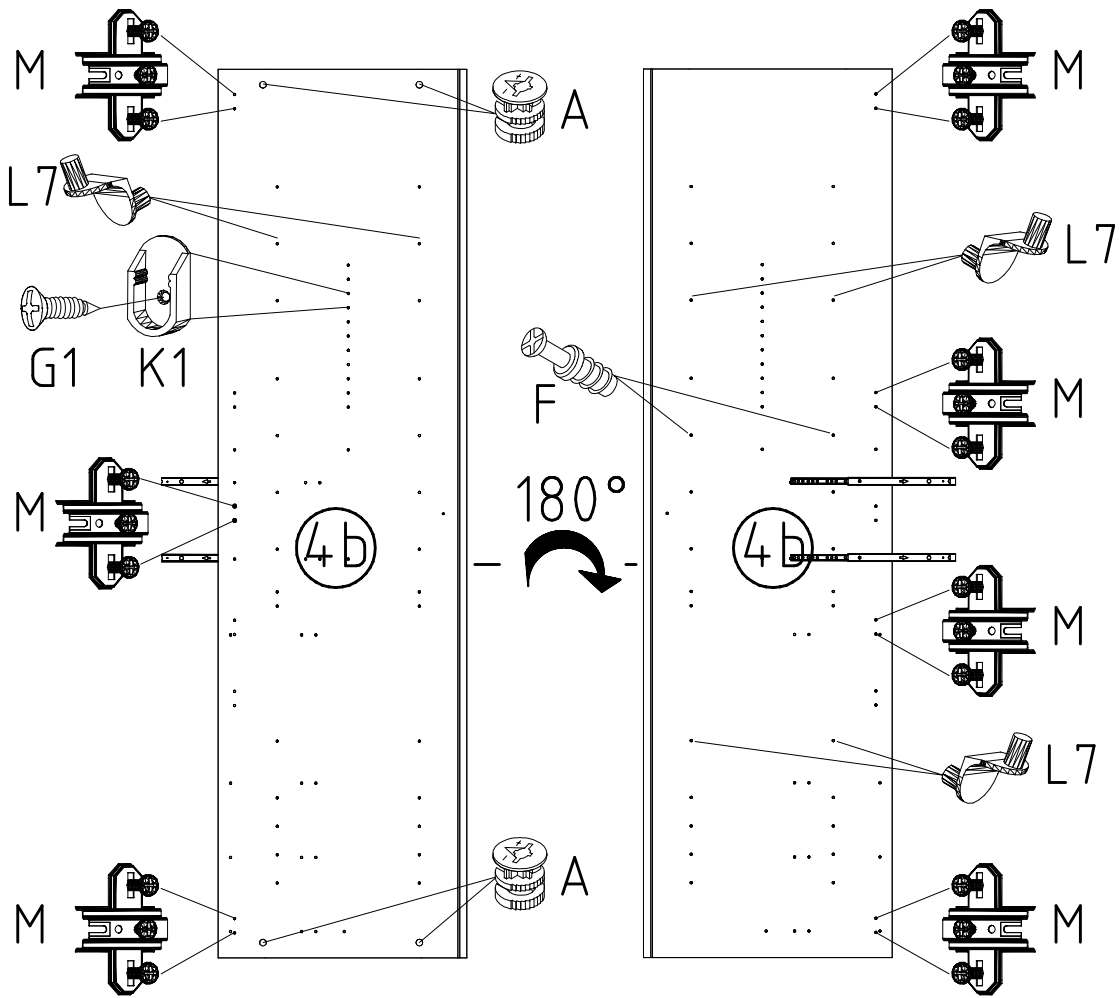

4

Y20 M6 x 10
112 190 112 616

T3

1.

2.

5

		L7
		111 610
		M K1
112 268		117 001
		F G1
111 229		121 370
		A
		111 102

6

-  L7
111 610
-  
-  K1
117 001
3,5 x 15 mm
-  G1
121 370
-  A
111 102
-  M
112 268
-  F
111 229

7

-  L7
111 610
-  
-  K1
117 001
3,5 x 15 mm
-  G1
121 370
-  C
111 103
-  M
112 268

8

11

20

9

10

A

B

C

D

16

17

K20
870mm
112 402

18

19

20

3,5 x 15 mm 121 370 	G1	4,0 x 12 mm 122 625 	G56
----------------------------	----	----------------------------	-----

SP27
4 X 27mm 122620 4,0x22 G49
122 609

{121 370}	{ G 1 }	{4x}

Änderungen die dem technischen Fortschritt geschuldet sind, behalten wir uns vor!
 Bei nicht vorschriftsmäßiger und/ oder nicht fachmännischer Montage wird bei Personen- und/ oder Sachschäden keinerlei Haftung übernommen.
 WIMEX Wohnbedarf Import Export Handels GmbH & CoKG / Postfach 1407/ 49112 Georgsmarienhütte/ Germany
 Tel.:(+49) 05401 8598 0 Fax:(+49) 05401 8598 33 Mail: service_H@wimex-online.com