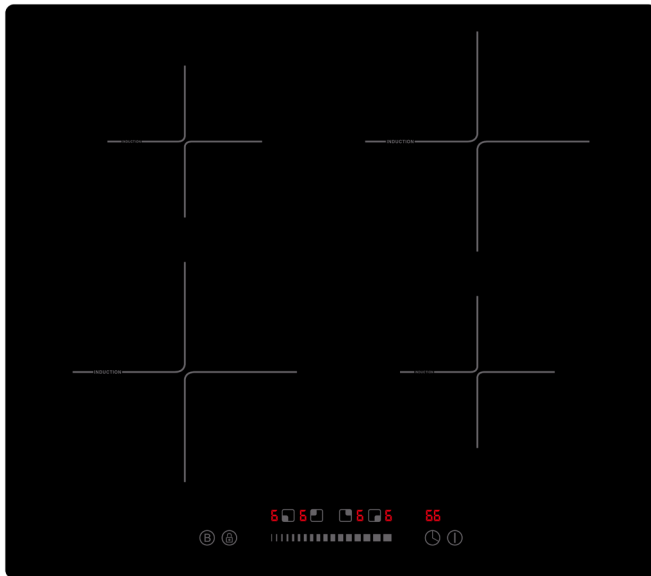

## Produktdatenblatt nach Verordnung (EU)

Marke / Warenzeichen	PKM
Modellkennung/Name	IN4-S
Anzahl der Kochfelder	4
Heiztechnik	Induktion
Ø Kochzone - hinten links	16,00 cm
Ø Kochzone - vorne links	18,00 cm
Ø Kochzone - hinten rechts	18,00 cm
Ø Kochzone - vorne rechts	16,00 cm
Ø Kochzone - mitte	-
Ovale Kochzone 1 (L x B)	-
Ovale Kochzone 2 (L x B)	-
Energieverbrauch Kochzone 1 je kg	183,2 Wh/kg
Energieverbrauch Kochzone 2 je kg	193,9 Wh/kg
Energieverbrauch Kochzone 3 je kg	193,9 Wh/kg
Energieverbrauch Kochzone 4 je kg	183,2 Wh/kg
Energieverbrauch Kochzone 5 je kg	-
Energieverbrauch der Kochmulde je kg	188,6 Wh/kg

Abbildung kann vom Original abweichen

## Beschreibung

Sie brauchen kurzzeitig mehr Power zum anbraten? Kein Problem dank der Booster Funktion

Induktionskochfeld  
Slider Touch Control  
Booster Funktion  
Timer  
Kindersicherung

Technische Daten	
Geräteart	Induktionskochfeld
Bedienpanel	Slider
Material Kochfeld	Glaskeramik
Anzahl Kochfelder	4
Durchmesser Kochfeld vorne links	18,00 cm
Durchmesser Kochfeld hinten links	16,00 cm
Durchmesser Kochfeld hinten rechts	18,00 cm
Durchmesser Kochfeld vorne rechts	16,00 cm
Leistung Kochfeld vorne links	1800 / 2000 Watt
Leistung Kochfeld hinten links	1400 / 1600 Watt
Leistung Kochfeld hinten rechts	1800 / 2000 Watt
Leistung Kochfeld vorne rechts	1400 / 1600 Watt
Maximale Leistung	7200 Watt
Spannung	220 - 240 Volt
Frequenz	50 / 60 Hz
Ausstattung	
Timer	ja