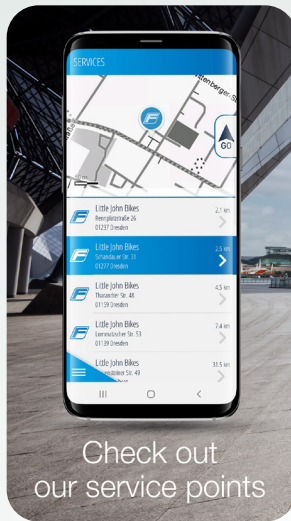

Check out our service points

- Geef de actuele informatie en waarden van uw elektrische fiets direct in de APP weer
- U kunt onze service bereiken via e-mail of onze hotline direct in de app

Controleer hier of uw e-fiets compatibel is:
www.fischer-fahrrad.de/e-connect