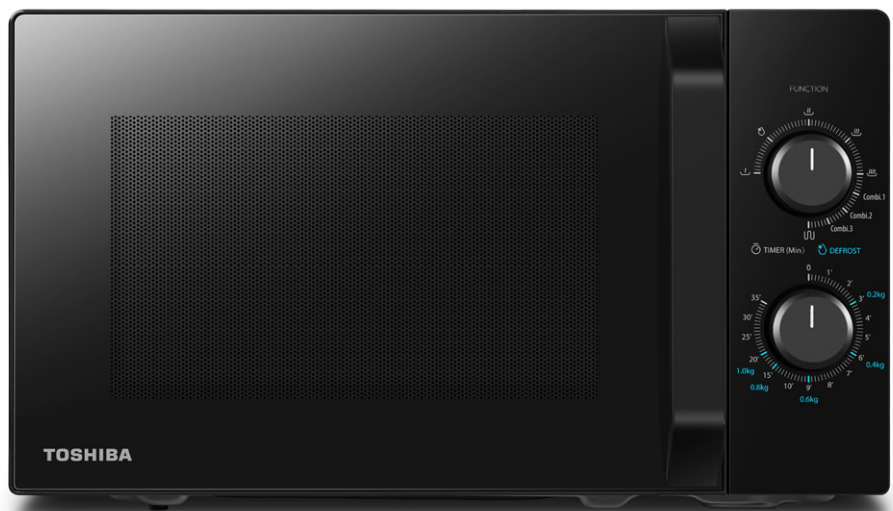

TOSHIBA

EAN 4048164103744
Art.-Nr. 10000755

MIKROWELLE mit Grill MW2-MG20PF(BK)

Hochwertiges Design kombiniert mit praktischen Funktionen.
20 Liter Volumen, 800 Watt Leistung, 1.000 Watt Grill Leistung,
5 Leistungsstufen, 35 Min. Timer, Auftaufunktion.

5 Leistungsstufen – Einfaches Auftauen – Express-Kochfunktion

5 Leistungsstufen – Für mehr Flexibilität beim Kochen: Vom Warmhalten von Speisen bis hin zur Erhitzung von Flüssigkeiten.

Einfaches Auftauen – Sie können Speisen nach Zeit auftauen.

Express-Kochfunktion – Sie können bei voller Leistung den Kochvorgang starten oder weitere 30 Sekunden hinzufügen.

TOSHIBA

GRILL MATTERS.

■ JAPAN QUALITY

SCHNELL & LECKER GRILL

MW2-MG20PF(BK)

20L KAPAZITÄT

1000W GRILLLEISTUNG

- GRILL/MIKROWELLE KOMBINATION
- 5 LEISTUNGSSTUFEN
- AUFTAUEN
- 35-MINUTEN-TIMER

MIKROWELLE mit Grill MW2-MG20PF(BK)

Technische Spezifikationen

Kapazität	20 Liter
Farbe	Schwarz
LED Beleuchtung	ja
LED Display	nein
Digitale Steuerung	nein
Timer	ja
Kindersicherung	nein
Garraum	lackiert
Volt	230
Watt	800 W Mikrowelle, 1.000 W Grill