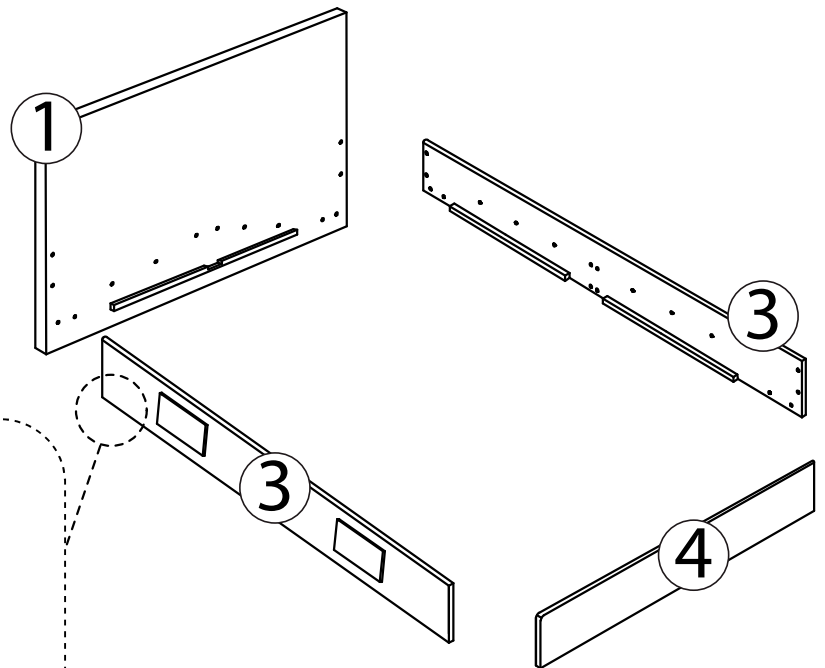

Meise Möbel GmbH & KG Klosterbauerschafter Straße 27 D-32278 Kirchlengern		<b>COOL</b> by meise (B-509) Bettkasten / storage						120 cm 140 cm	
A-111	B-111	C-111	D-111	E-111	F-111	G-111	H-111	I-111	
2	4	6	4	16	1	2	2	24	
									
H 100	-	-	M6*70	M8*20	1210*150*22 1410*150*22	1205*990*5 1405*990*5	M8	M6*20	
J-111	K-111	LL/LR-111	M-111	N-111	O-111	P-111	Q-111	R-111	
2	1	1 / 1	2	1 / 1	2	1	2	8	
									
992*50*12	560*25*35	-	850 N	10 / 13	M8	560*25*15	730*100*70	4*20	
S-111	T-111	U-111	V-111	W-111	X-111	Y-111	Z-111	AA-111	
4	8	1	1	4	4	3	12	3	
									
815*36*36	Set	1190*1950 1390*1950	5	M6	M6	M8*35	M8*55	M8*65	
AB-111	AC-111	AD-111	AE-111	 → <b>1</b>  → <b>6</b>  → <b>12</b>					
2	1	1	1						
									
3,5*16	15*50	USB	36W						
 <p>Dieses Produkt enthält eine Quelle der Energieeffizienzklasse G. This product contains a source of energy efficiency class G.</p>									
		 60 min		 < 120 KG					

1

**2**

**1.**

**2.**

**3.**

**4.**

**5. !**

3