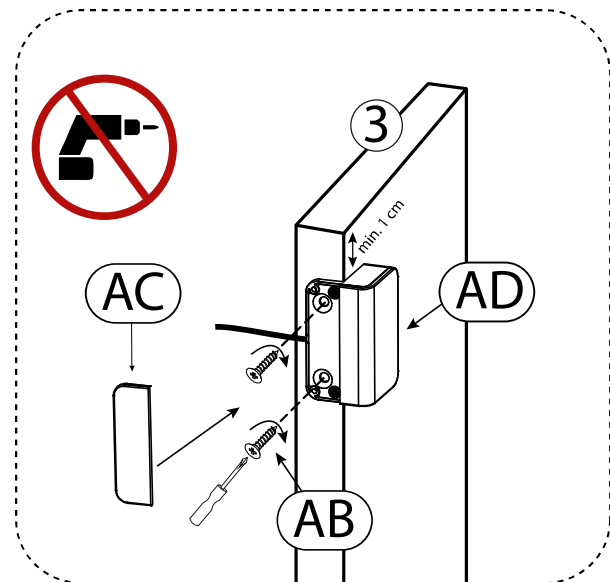

Meise Möbel GmbH & KG Klosterbauerschafter Straße 27 D-32278 Kirchlengern		<b>COOL</b> by meise (B-509) Bettkasten / storage						120 cm 140 cm	
A-111	B-111	C-111	D-111	E-111	F-111	G-111	H-111	I-111	
2	4	6	4	16	1	2	2	24	
									
H 100	-	-	M6*70	M8*20	1210*150*22 1410*150*22	1205*990*5 1405*990*5	M8	M6*20	
J-111	K-111	LL/LR-111	M-111	N-111	O-111	P-111	Q-111	R-111	
2	1	1 / 1	2	1 / 1	2	1	2	8	
									
992*50*12	560*25*35	-	850 N	10 / 13	M8	560*25*15	730*100*70	4*20	
S-111	T-111	U-111	V-111	W-111	X-111	Y-111	Z-111	AA-111	
4	8	1	1	4	4	3	12	3	
									
815*36*36	Set	1190*1950 1390*1950	5	M6	M6	M8*35	M8*55	M8*65	
AB-111	AC-111	AD-111	AE-111	 → <b>1</b>  → <b>6</b>  → <b>12</b>					
2	1	1	1						
									
3,5*16	15*50	USB	36W						
 <p>Dieses Produkt enthält eine Quelle der Energieeffizienzklasse G. This product contains a source of energy efficiency class G.</p>									
		 60 min		 < 120 KG					

1

**2**

**1.**

**2.**

**3.**

**4.**

**5. !**

3