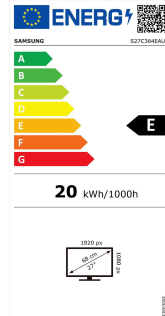

Essential Monitor S36C

EAN: 8806094769395

Artikelinformation:

- Artikelname: S27C364EAU
- Artikelnummer: LS27C364EAUXEN
- Serie: S36C
- EAN: 8806094769395

Panel:

- Auflösung: 1.920 x 1.080 Pixel
- Panel-Technologie: VA
- Helligkeitswert: 250 cd/m² (typ.)

Design/Anschlüsse:

- Farbe: Schwarz
- Signaleingang: Analog, Digital
- Anschlüsse: 1x D-Sub (VGA), 1x HDMI, Kopfhörer

Besondere Eigenschaften:

- Full HD Auflösung
- Curved Panel
- 75 Hz Bildwiederholungsrate
- Eco Saving Plus
- Eye Saver Mode
- Flicker Free
- FreeSync

Energiemerkmale ¹	
Netzteil	Extern
Lieferant	Samsung
Artikelname	S27C364EAU
Energieeffizienzklasse ²	E
Bildschirmdiagonale	68,0 cm (27 Zoll)
Energieverbrauch pro 1000h	20 kWh/1000h
Energieverbrauch im Ein-Zustand (typ.)	20 W
Energieverbrauch im Standby-Zustand	0,3 W
Energieverbrauch im Aus-Zustand	0,3 W
Bildschirmauflösung	1.920 x 1.080 Pixel
Maximales Leuchtverhältnis	65 %
Quecksilber	0,0 mg
Blei	Ja
Einstellungen	
Digital	Vielfältige Einstellungsmöglichkeiten über OSD
Besondere Eigenschaften	
Eco Saving Plus	Ja
Eye Saver Mode	Ja
Flicker Free	Ja
Picture-In-Picture	-
Picture-By-Picture	-
QLED Technologie	-
Image Size	Ja
HDR	-
Auto Source Switch	-
Eco Light Sensor	-
Adaptive Picture	-
Gaming Features	
Game Mode	Ja
FreeSync	Ja
G-Sync kompatibel	-
Design	
Gehäusefarbe	Schwarz
Fuß Tiltfunktion	-2,0° (±2,0°) ~ 22° (±2,0°)
Fuß Höhenverstellung	-
Fuß Swivelfunktion	-
Pivot	-
VESA Wandmontage	75 x 75 mm