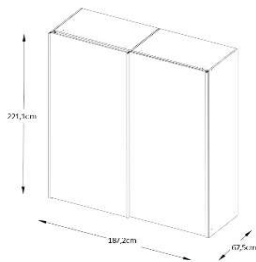

INCLUDO

Minisystem 02

Uni
(schwarz matt)

4 Größen

B:167 cm x H:222cm

B:188 cm x H:222cm

B:200 cm x H:222cm

B:225 cm x H:222cm