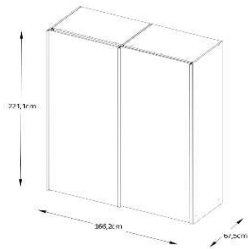

INCLUDO

Minisystem 02

Uni
(schwarz matt)

4 Größen

B:167 cm x H:222cm

B:188 cm x H:222cm

B:200 cm x H:222cm

B:225 cm x H:222cm