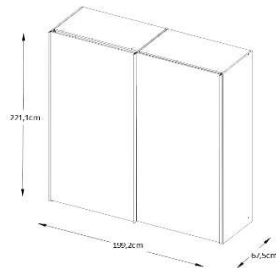

INCLUDO

Minisystem 02

Uni
(schwarz matt)

4 Größen

B:167 cm x H:222cm

B:188 cm x H:222cm

B:200 cm x H:222cm

B:225 cm x H:222cm