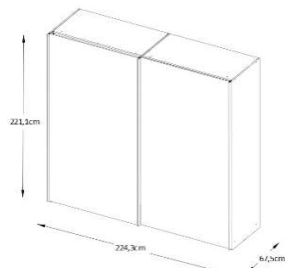

INCLUDO

Minisystem 02

Uni
(schwarz matt)

4 Größen

B:167 cm x H:222cm

B:188 cm x H:222cm

B:200 cm x H:222cm

B:225 cm x H:222cm