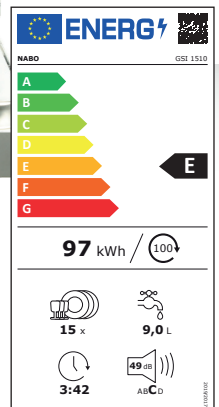

GSI 1510

Integrierbarer 60cm Geschirrspüler | E

- Dekorplatte nicht im Lieferumfang enthalten

PRODUKTMERKMALE

- 15 Maßgedecke
- Spülprogramme:
Vorspülen, Eco°, Schnell 30' 40°, Super 50' 65°, Auto Empfindlich 30-50, Auto Normal 50-60, Auto Intensiv 60-70, Hygiene 60°
- Spültemperaturen Auto 30°-40°-50°-60°-70°
- Startzeitvorwahl
- Innenraum aus Edelstahl
- Warnlampe für Salz und Klarspüler
- LED Display
- Herausnehmbarer Besteckkorb + Bestecklade
- Aquastop
- Überlauf & Rücklaufschutz
- Farbe: Edelstahlblende

LEISTUNGSDATEN

- Energieverbrauch / 100 Zyklen¹: 97kWh
- Energieverbrauch / Zyklus¹: 0,965 kWh
- Wasserverbrauch / Zyklus¹: 9 L
- Geräuschpegel: C | 49dB(A)
- Programmdauer¹: 222 Minuten
- Leistungsaufnahme Standby: <1W

¹ Basierend auf dem Eco Programm

MASSE & GEWICHT

- Maße(BxHxT): 600x820x570mm
- Gewicht: 41 kg | 43kg
- EAN: 9120095793449
- Art.Nr.: 5002093