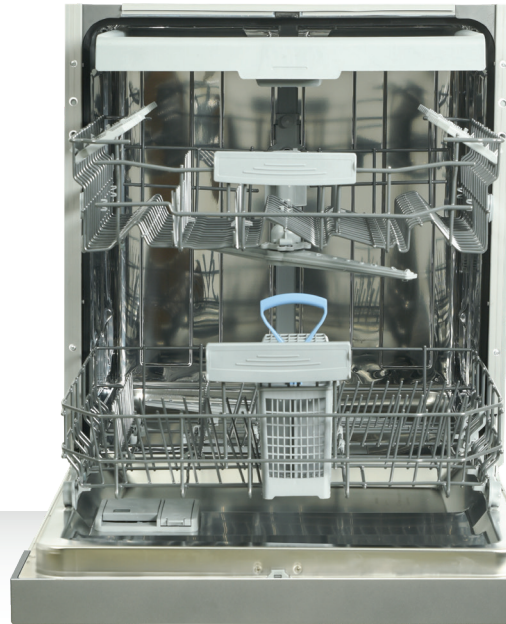

GSI 1510

Integrierbarer 60cm Geschirrspüler | E

- Dekorplatte nicht im Lieferumfang enthalten

PRODUKTMERKMALE

- 15 Maßgedecke
- Spülprogramme:
Vorspülen, Eco°, Schnell 30' 40°, Super 50' 65°, Auto Empfindlich 30-50, Auto Normal 50-60, Auto Intensiv 60-70, Hygiene 60°
- Spültemperaturen Auto 30°-40°-50°-60°-70°
- Startzeitvorwahl
- Innenraum aus Edelstahl
- Warnlampe für Salz und Klarspüler
- LED Display
- Herausnehmbarer Besteckkorb + Bestecklade
- Aquastop
- Überlauf & Rücklaufschutz
- Farbe: Edelstahlblende

¹ Basierend auf dem Eco Programm

MASSE & GEWICHT

- Maße(BxHxT): 600x820x570mm
- Gewicht: 41 kg | 43kg
- EAN: 9120095793449
- Art.Nr.: 5002093