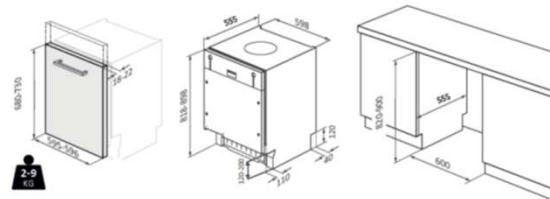

Maße

H x B x T [mm]	818 x 597 x 555
Inkl. Verpackung [mm]	896 x 640 x 676
Gewicht [kg]	45,00
Inkl. Verpackung [kg]	47,00

*Energieverbrauch gemäß EU Energielabel. Der tatsächliche Verbrauch hängt von der Art der Nutzung und dem Standort des Gerätes ab. Irrtümer sowie Änderungen hinsichtlich Technik, Ausstattung und Preis vorbehalten. Stand: 12.12.2023

Einbau-Geschirrspüler, Breite 60 cm

I-PRO SHINE SERIE 4 XS 6B0M3PDB

Ausstattung

- Einbau-Geschirrspüler
- Breite 60 cm
- vollintegriert
- WiFi Funktion (hOn)
- Sliding Doors
- Total Water Block Wasserschutzsystem
- Touch Bedienung
- Inverter Motor
- Automatische Türöffnung
- 3 Schubladen / Körbe inkl. Besteckschublade
- Höhenverstellbarer Oberkorb mit Easy-Click
- Farbe: Edelstahl
- 1-23 h Startzeitvorwahl
- Power Wash
- H-Spray Arm
- Dryboost
- 10 Spülprogramme