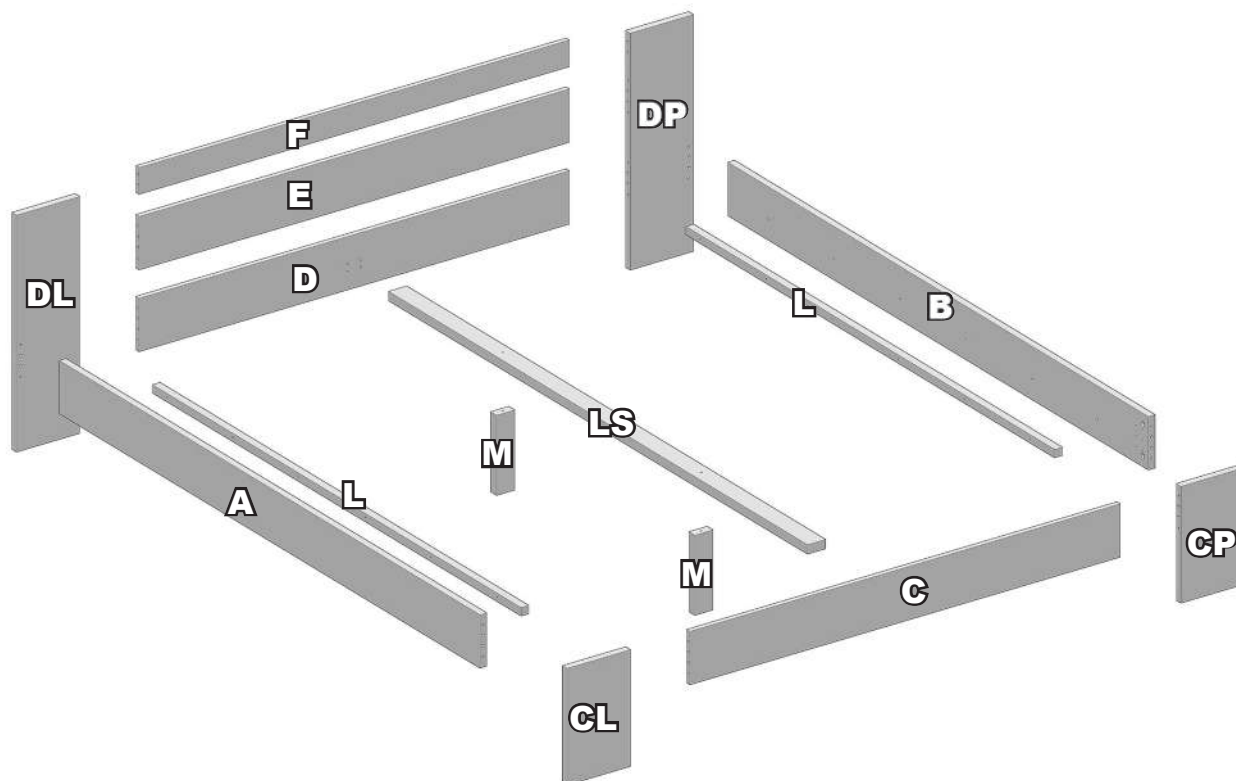

CANNES ver. 180/200

50-118-17
50-118-66
50-118-A4
50-118-18

CANNES 180/200 - ŁÓŻKO 23032022

120 min

<p>K-01</p> <p>8x 8x30</p>	<p>K-02</p> <p>16x 8x50</p>	<p>WK-01</p> <p>4x 7/50</p>	<p>WK-03</p> <p>2x 7/70</p>	<p>I-01</p> <p>1x</p>	<p>T-01</p> <p>4x 20/ø6x11</p>
<p>T-06</p> <p>12x ø7x56</p>	<p>M-01</p> <p>12x ø15x12</p>	<p>M-02</p> <p>16x ø15x16</p>	<p>W-12</p> <p>8x 6x13</p>	<p>W-11</p> <p>16x 4x50</p>	<p>W-04</p> <p>30x 4x16</p>
<p>W-09</p> <p>12x 4x35</p>	<p>ZAC-01</p> <p>2x kpl</p>	<p>S-02</p> <p>4x</p>	<p>LKB-06</p> <p>2x <math>\sphericalangle 90^\circ</math></p>		

CANNES ver. 180/200

50-118-17
50-118-66
50-118-A4
50-118-18

CANNES 180/200 - ŁÓŻKO 23032022

CANNES ver. 180/200

REP	DIM	QTE	package/ colli num- ber
A	1996 x 160 x 22	1	1/1
B	1996 x 160 x 22	1	1/1
C	1430 x 160 x 15	1	1/1
CL	350 x 210 x 22	1	1/1
CP	350 x 210 x 22	1	1/1
D	1430 x 160 x 15	1	1/1
DL	710 x 210 x 22	1	1/1
DP	710 x 210 x 22	1	1/1
E	1430 x 160 x 15	1	1/1
F	1430 x 80 x 15	1	1/1
L	1850 x 25 x 30	2	1/1
LS	1983 x 60 x 28	1	1/1
M	240 x 60 x 28	2	1/1

CANNES ver. 180/200

50-118-17
50-118-66
50-118-A4
50-118-18

CANNES 180/200 - ŁÓŻKO 23032022

1

2

CANNES ver. 180/200

50-118-17
50-118-66
50-118-A4
50-118-18

CANNES 180/200 - ŁÓŻKO 23032022

3

4

CANNES ver. 180/200

50-118-17
50-118-66
50-118-A4
50-118-18

CANNES 180/200 - ŁÓŻKO 23032022

5

6

CANNES ver. 180/200