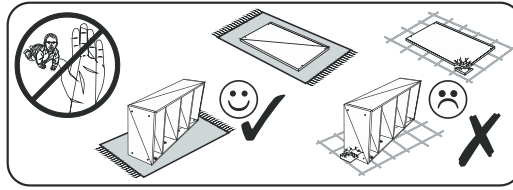

CANNES ver. 180/200

50-118-17
50-118-66
50-118-A4
50-118-18

CANNES 180/200 - ŁÓŻKO 23032022

120 min

<p>K-01</p> <p>8x 8x30</p>	<p>K-02</p> <p>16x 8x50</p>	<p>WK-01</p> <p>4x 7/50</p>	<p>WK-03</p> <p>2x 7/70</p>	<p>I-01</p> <p>1x</p>	<p>T-01</p> <p>4x 20/ø6x11</p>
<p>T-06</p> <p>12x ø7x56</p>	<p>M-01</p> <p>12x ø15x12</p>	<p>M-02</p> <p>16x ø15x16</p>	<p>W-12</p> <p>8x 6x13</p>	<p>W-11</p> <p>16x 4x50</p>	<p>W-04</p> <p>30x 4x16</p>
<p>W-09</p> <p>12x 4x35</p>	<p>ZAC-01</p> <p>2x kpl</p>	<p>S-02</p> <p>4x</p>	<p>LKB-06</p> <p>2x <math>\sphericalangle 90^\circ</math></p>		