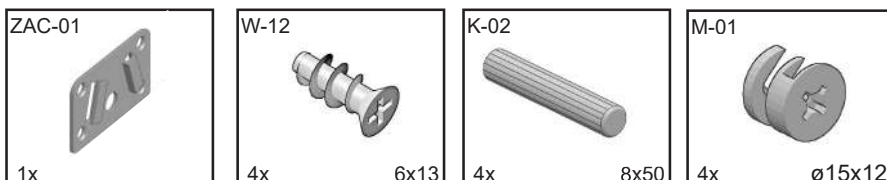

CANNES ver. 180/200

50-118-17
50-118-66
50-118-A4
50-118-18

CANNES 180/200 - ŁÓŻKO 23032022

3

4