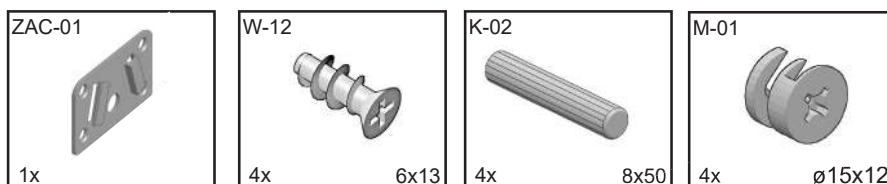

CANNES ver. 180/200

50-118-17
50-118-66
50-118-A4
50-118-18

CANNES 180/200 - ŁÓŻKO 23032022

120 min

<p>K-01</p> <p>8x 8x30</p>	<p>K-02</p> <p>16x 8x50</p>	<p>WK-01</p> <p>4x 7/50</p>	<p>WK-03</p> <p>2x 7/70</p>	<p>I-01</p> <p>1x</p>	<p>T-01</p> <p>4x 20/ø6x11</p>
<p>T-06</p> <p>12x ø7x56</p>	<p>M-01</p> <p>12x ø15x12</p>	<p>M-02</p> <p>16x ø15x16</p>	<p>W-12</p> <p>8x 6x13</p>	<p>W-11</p> <p>16x 4x50</p>	<p>W-04</p> <p>30x 4x16</p>
<p>W-09</p> <p>12x 4x35</p>	<p>ZAC-01</p> <p>2x kpl</p>	<p>S-02</p> <p>4x</p>	<p>LKB-06</p> <p>2x <math>\sphericalangle 90^\circ</math></p>		

CANNES ver. 180/200

50-118-17
50-118-66
50-118-A4
50-118-18

CANNES 180/200 - ŁÓŻKO 23032022

CANNES ver. 180/200

REP	DIM	QTE	package/ colli num- ber
A	1996 x 160 x 22	1	1/1
B	1996 x 160 x 22	1	1/1
C	1430 x 160 x 15	1	1/1
CL	350 x 210 x 22	1	1/1
CP	350 x 210 x 22	1	1/1
D	1430 x 160 x 15	1	1/1
DL	710 x 210 x 22	1	1/1
DP	710 x 210 x 22	1	1/1
E	1430 x 160 x 15	1	1/1
F	1430 x 80 x 15	1	1/1
L	1850 x 25 x 30	2	1/1
LS	1983 x 60 x 28	1	1/1
M	240 x 60 x 28	2	1/1

CANNES ver. 180/200

50-118-17
50-118-66
50-118-A4
50-118-18

CANNES 180/200 - ŁÓŻKO 23032022

1

2

CANNES ver. 180/200

50-118-17
50-118-66
50-118-A4
50-118-18

CANNES 180/200 - ŁÓŻKO 23032022