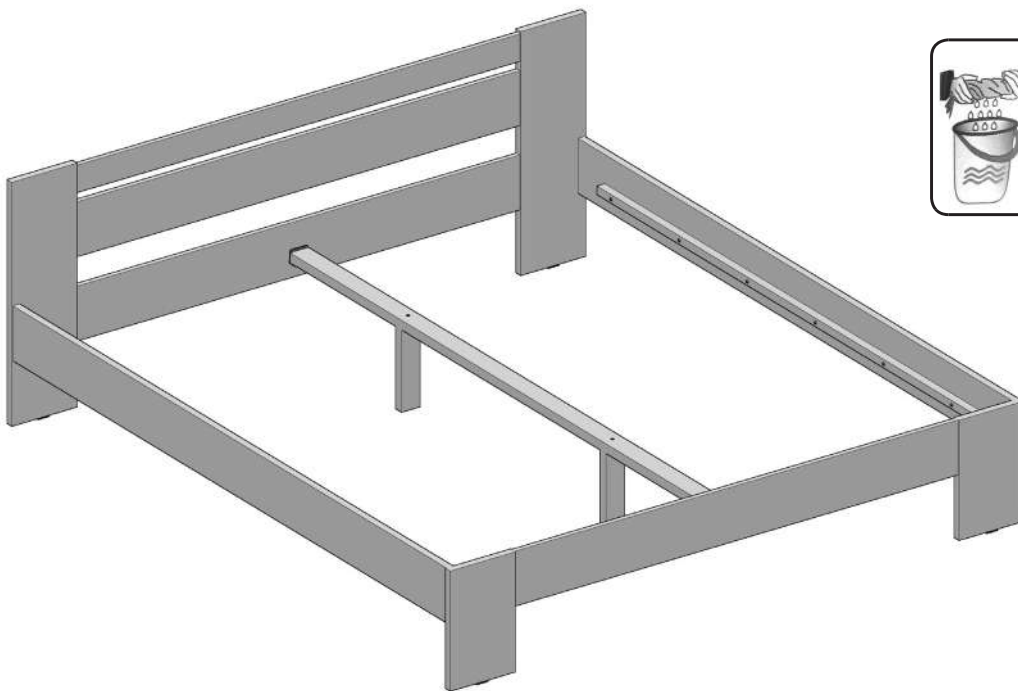

CANNES ver. 180/200

50-118-17
50-118-66
50-118-A4
50-118-18

CANNES 180/200 - ŁÓŻKO 23032022

120 min

<p>K-01</p> <p>8x 8x30</p>	<p>K-02</p> <p>16x 8x50</p>	<p>WK-01</p> <p>4x 7/50</p>	<p>WK-03</p> <p>2x 7/70</p>	<p>I-01</p> <p>1x</p>	<p>T-01</p> <p>4x 20/ø6x11</p>
<p>T-06</p> <p>12x ø7x56</p>	<p>M-01</p> <p>12x ø15x12</p>	<p>M-02</p> <p>16x ø15x16</p>	<p>W-12</p> <p>8x 6x13</p>	<p>W-11</p> <p>16x 4x50</p>	<p>W-04</p> <p>30x 4x16</p>
<p>W-09</p> <p>12x 4x35</p>	<p>ZAC-01</p> <p>2x kpl</p>	<p>S-02</p> <p>4x</p>	<p>LKB-06</p> <p>2x <math>\sphericalangle 90^\circ</math></p>		

CANNES ver. 180/200

50-118-17
50-118-66
50-118-A4
50-118-18

CANNES 180/200 - ŁÓŻKO 23032022

CANNES ver. 180/200

REP	DIM	QTE	package/ colli num- ber
A	1996 x 160 x 22	1	1/1
B	1996 x 160 x 22	1	1/1
C	1430 x 160 x 15	1	1/1
CL	350 x 210 x 22	1	1/1
CP	350 x 210 x 22	1	1/1
D	1430 x 160 x 15	1	1/1
DL	710 x 210 x 22	1	1/1
DP	710 x 210 x 22	1	1/1
E	1430 x 160 x 15	1	1/1
F	1430 x 80 x 15	1	1/1
L	1850 x 25 x 30	2	1/1
LS	1983 x 60 x 28	1	1/1
M	240 x 60 x 28	2	1/1

CANNES ver. 180/200

50-118-17
50-118-66
50-118-A4
50-118-18

CANNES 180/200 - ŁÓŻKO 23032022

1

2

CANNES ver. 180/200

50-118-17
50-118-66
50-118-A4
50-118-18

CANNES 180/200 - ŁÓŻKO 23032022