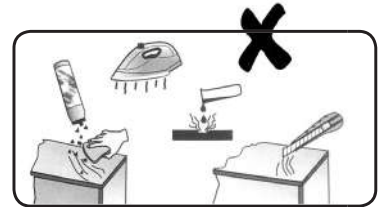

CANNES ver. 180/200

50-118-17
50-118-66
50-118-A4
50-118-18

CANNES 180/200 - ŁÓŻKO 23032022

120 min

<p>K-01</p> <p>8x 8x30</p>	<p>K-02</p> <p>16x 8x50</p>	<p>WK-01</p> <p>4x 7/50</p>	<p>WK-03</p> <p>2x 7/70</p>	<p>I-01</p> <p>1x</p>	<p>T-01</p> <p>4x 20/ø6x11</p>
<p>T-06</p> <p>12x ø7x56</p>	<p>M-01</p> <p>12x ø15x12</p>	<p>M-02</p> <p>16x ø15x16</p>	<p>W-12</p> <p>8x 6x13</p>	<p>W-11</p> <p>16x 4x50</p>	<p>W-04</p> <p>30x 4x16</p>
<p>W-09</p> <p>12x 4x35</p>	<p>ZAC-01</p> <p>2x kpl</p>	<p>S-02</p> <p>4x</p>	<p>LKB-06</p> <p>2x <math>\sphericalangle 90^\circ</math></p>		