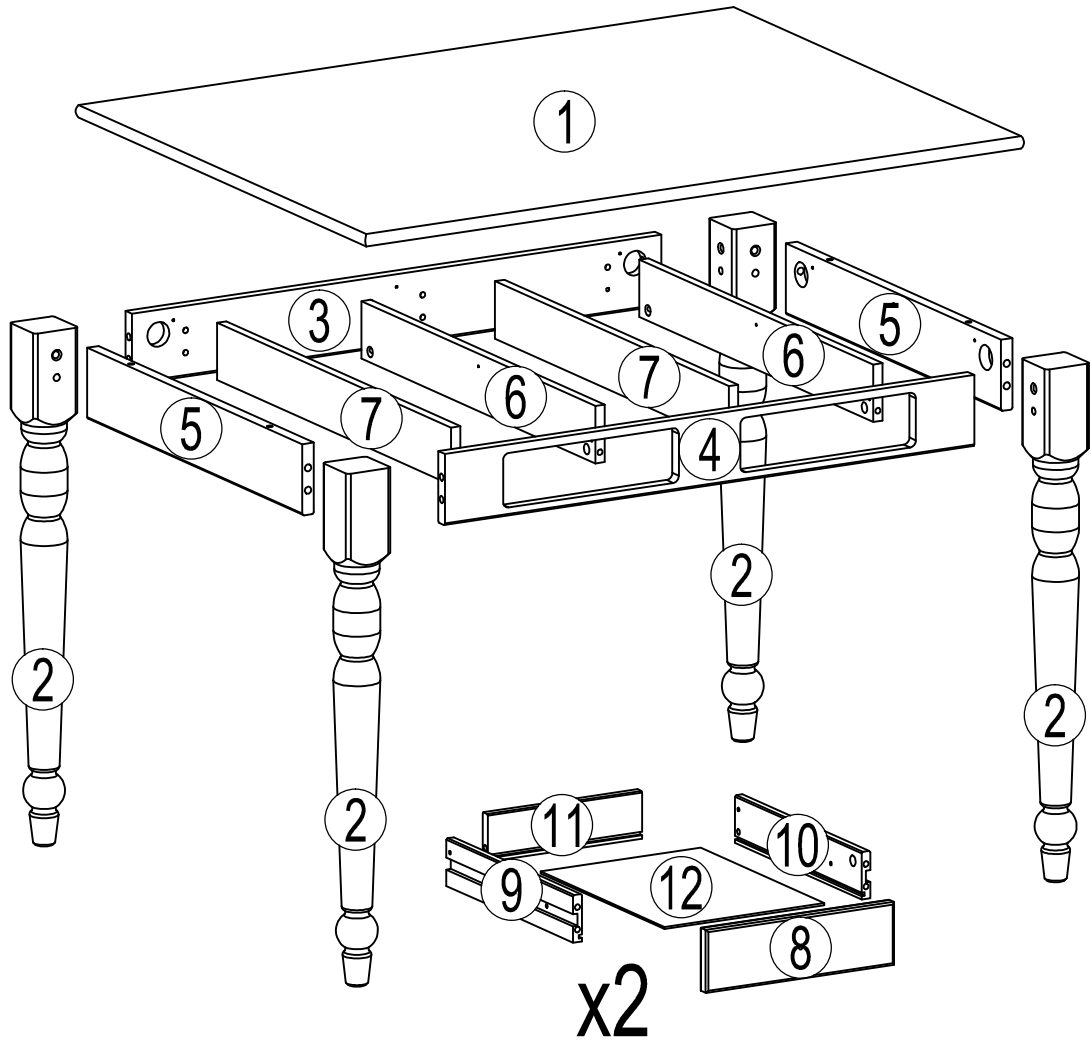

Art. Nr. 603678; 828647; 809295

LKZ 40947

30 kg

Art. Nr. 892465; 887886; 817844

- | | |
|---------------------------------------|-----------------------------------|
| D Montageanleitung | GB Assembly instructions |
| FR Notice de montage | IT Istruzioni di montaggio |
| NL Handleiding voor de montage | PL Instrukcja montażu |
| CZ Montážní návod | SK Návod na montáž |
| HU Szerelési útmutató | RO Instrucțiuni de montaj |
| TR Montaj talimatı | RU Инструкция по монтажу |

Art. Nr.	J
828647	210055
603678	210060
809295	210055

No	Size/MaB (mm)	Qty	✓	No	Size/MaB (mm)	Qty	✓
1	1200x800x18	1		7	646x82x15	2	
2	742x70x70	4		8	300x90x18	2	
3	994x102x18	1		9	350x68x14	2	
4	994x102x18	1		10	350x68x14	2	
5	594x102x18	2		11	246x68x14	2	
6	646x82x15	2		12	342x255x3	2	