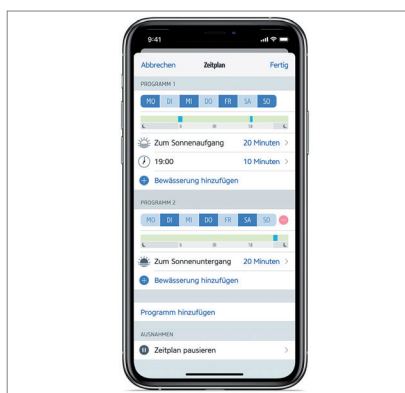

Eve Aqua

Verpackung:
 Maße (B x H x T) 12,5 x 16,8 x 9 cm
 Gewicht 570 g
 Eingeschweißt nein
 Hänger ja

SKU 10EBM8101
 EAN 4260195391970

Lieferumfang Eve Aqua, 2x AA Batterien, Hahnverbinder, Kurzanleitung

reddot winner 2020
 smart product

Werbetext

Mit dem Bewässerungscomputer Eve Aqua aktivierst du deine Gartenbewässerung per iPhone, Siri oder integrierter Taste. Oder du legst schnell und unkompliziert Zeitpläne an, um die Bewässerung deines Gartens und der Terrassenpflanzen zu automatisieren – ganz autonom, ohne Verbindung zum Internet und ohne Bridge oder Gateway.

Platzierungsempfehlung

- Apple-Zubehör
- Smart-Home-Produkte
- Geräte mit App-Unterstützung
- Garten & Outdoor

Verkaufsargumente

- Smarte Bewässerungssteuerung
- Steuere Rasensprenger oder Bewässerungssysteme per App, Siri oder direkt am Gerät
 - Lege mühelos Zeitpläne an, die den Garten unabhängig von iPhone und Heimnetz bewässern
 - Vermeide Überschwemmungen & Wasserverschwendung dank automatischer Abschaltung
 - Behalte die Gießmengen über die Verbrauchsberechnung im Blick
 - Für alle gängigen Schlauchsysteme und Mehrfachverteiler, z.B. von Gardena oder Kärcher; unterstützt bis zu 7 Bewässerungszeiten
 - Das wetterfeste & lichtresistente Produkt wurde in Deutschland entwickelt
 - HomeKit-Unterstützung für Automation und Fernzugriff bei ungeahntem Bedienkomfort und hoher Sicherheit
 - Strengster Datenschutz – Dein Zuhause, deine Daten

Zielgruppe

- Smart-Home-Kunden
- Gärtner
- Einzelpersonen und Familien, iOS-Nutzer

Technische Informationen

- Voraussetzungen: iPhone oder iPad mit iOS/iPadOS 13.4 oder neuer
- Automation und Fernzugriff: erfordern einen HomePod oder ein Apple TV mit tvOS 13.4 oder neuer als Steuerzentrale
- Gewinde: handelsübliche 26,5 mm
- Druck: Min. 1 bar / Max. 5 bar
- IPX4-Wasserbeständigkeit und UV-beständig
- Stromversorgung: 2 austauschbare AA-Batterien
- Funkverbindung: Bluetooth Low Energy
- Maße: 94 x 123 x 80 mm