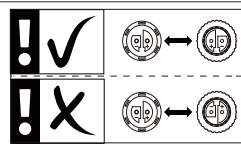

C

max. 50m  
max. 150W

D1 D2

D1 D2

not incl.

Control Box

Remote Control

Paulmann  
Art.-Nr. 180.11