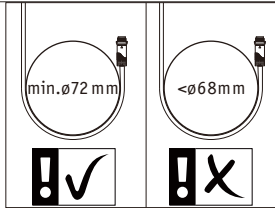

[www.paulmann.com](http://www.paulmann.com)

Art.-Nr.: 936.96

(+MA 326) PLRU 08/17

3 x

1x

1x

A

B

C

max. 50m  
max. 150W

D1 D2

D1 D2

not incl.

Control Box

Remote Control

Paulmann  
Art.-Nr. 180.11