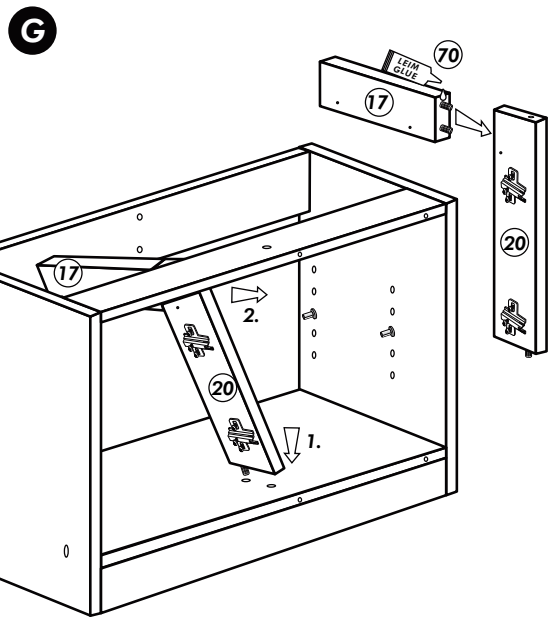

G

Herdumbau ohne AP

Nr. 006 Rev.00

A

B

C

8 x 30

Ø 10

Ø 3

4,0 x 30

3,5 x 15

LEIM GLUE

Eckunterschrank ohne APL

Nr. 010 Rev.00

Spüle-Unterschrank ohne AP

Nr. 400 Rev.00

Hängeschrank

Nr. 101 Rev.00

| | |
|-----------------------------|--|
| 68 2x | 23 8x |
| 34 4x | 27 8x 3,0 x 20 |
| 28 4x Ø 10 | 26 2x 4,0 x 30 M4 x 30 |
| 60 2x Ø 5 | 15 1x |
| 22 8x | 16 1x |
| 46 2x | 69 2x |
| 21 1x | 42 2x |