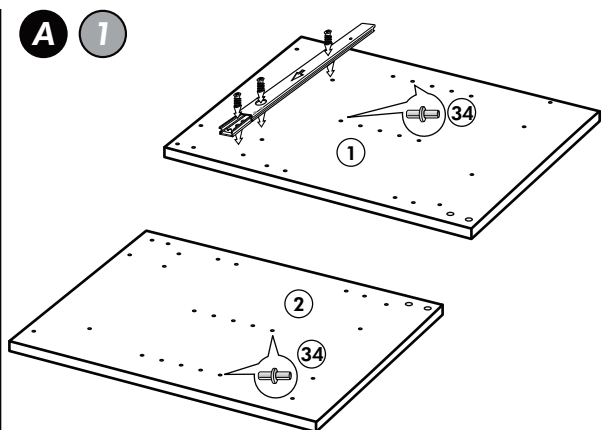

G

Herdumbau ohne AP

Nr. 006 Rev.00

A

B

C

8 x 30

Ø 10

Ø 3

4,0 x 30

3,5 x 15

LEIM GLUE

Eckunterschrank ohne APL

Nr. 010 Rev.00

Spüle-Unterschrank ohne AP

Nr. 400 Rev.00