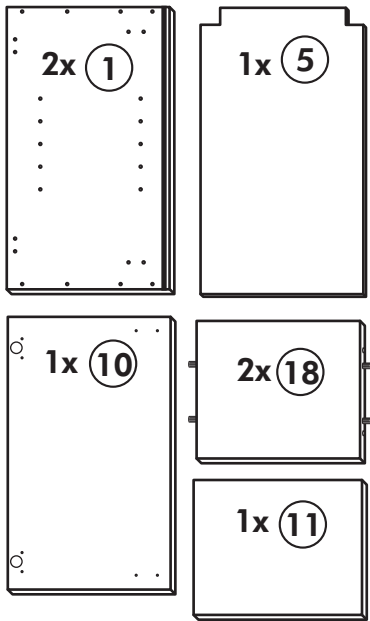

G

Herdumbau ohne AP

Nr. 006 Rev.00

A

B

C

8 x 30

Ø 10

Ø 3

4,0 x 30

3,5 x 15

LEIM GLUE

Eckunterschrank ohne APL

Nr. 010 Rev.00

Spüle-Unterschrank ohne AP

Nr. 400 Rev.00

Hängeschrank

Nr. 101 Rev.00

| | |
|-----------------------------|--|
| 68 2x | 23 8x |
| 34 4x | 27 8x 3,0 x 20 |
| 28 4x Ø 10 | 26 2x 4,0 x 30 M4 x 30 |
| 60 2x Ø 5 | 15 1x |
| 22 8x | 16 1x |
| 46 2x | 69 2x |
| 21 1x | 42 2x |