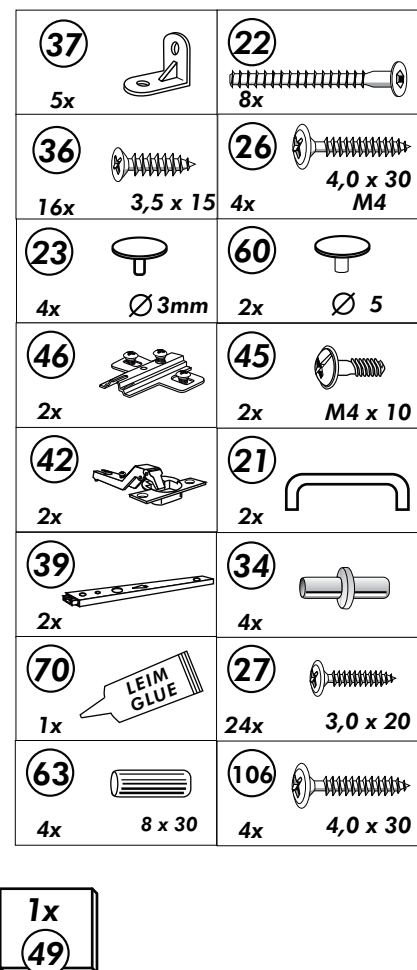

G

Herdumbau ohne AP

Nr. 006 Rev.00

A

B

C

8 x 30

Ø 10

Ø 3

4,0 x 30

3,5 x 15

LEIM GLUE

Eckunterschrank ohne APL

Nr. 010 Rev.00

Spüle-Unterschrank ohne AP

Nr. 400 Rev.00

Hängeschrank

Nr. 101 Rev.00

| | |
|-----------------------------|--|
| 68 2x | 23 8x |
| 34 4x | 27 8x 3,0 x 20 |
| 28 4x Ø 10 | 26 2x 4,0 x 30 M4 x 30 |
| 60 2x Ø 5 | 15 1x |
| 22 8x | 16 1x |
| 46 2x | 69 2x |
| 21 1x | 42 2x |