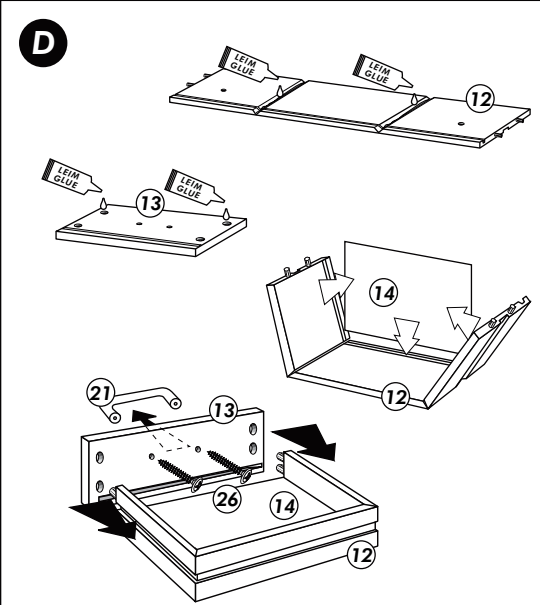

Ø 3

4,0 x 30

3,5 x 15

LEIM GLUE

Eckunterschrank ohne APL

Nr. 010 Rev.00

Spüle-Unterschrank ohne AP

Nr. 400 Rev.00

Hängeschrank

Nr. 101 Rev.00

| | |
|-----------------------------|--|
| 68 2x | 23 8x |
| 34 4x | 27 8x 3,0 x 20 |
| 28 4x Ø 10 | 26 2x 4,0 x 30 M4 x 30 |
| 60 2x Ø 5 | 15 1x |
| 22 8x | 16 1x |
| 46 2x | 69 2x |
| 21 1x | 42 2x |