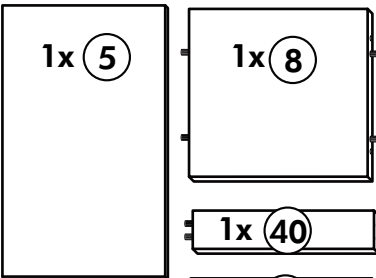

Unterschrank mit Auszug

Nr. 014 Rev.00

A

B 2x
3

C

D

E

F

G

Herdumbau ohne AP

Nr. 006 Rev.00

A

B

C

8 x 30

Ø 10

Ø 3

4,0 x 30

3,5 x 15

LEIM GLUE

Eckunterschrank ohne APL

Nr. 010 Rev.00

Spüle-Unterschrank ohne AP

Nr. 400 Rev.00

Hängeschrank

Nr. 101 Rev.00

| | |
|-----------------------------|--|
| 68 2x | 23 8x |
| 34 4x | 27 8x 3,0 x 20 |
| 28 4x Ø 10 | 26 2x 4,0 x 30 M4 x 30 |
| 60 2x Ø 5 | 15 1x |
| 22 8x | 16 1x |
| 46 2x | 69 2x |
| 21 1x | 42 2x |