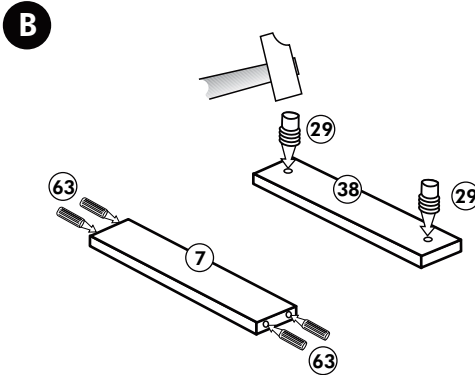

G

Herdumbau ohne AP

Nr. 006 Rev.00

A

B

C

8 x 30

Ø 10

Ø 3

4,0 x 30

3,5 x 15

LEIM GLUE

Eckunterschrank ohne APL

Nr. 010 Rev.00

Spüle-Unterschrank ohne AP

Nr. 400 Rev.00

Hängeschrank

Nr. 101 Rev.00

| | |
|-----------------------------|--|
| 68 2x | 23 8x |
| 34 4x | 27 8x 3,0 x 20 |
| 28 4x Ø 10 | 26 2x 4,0 x 30 M4 x 30 |
| 60 2x Ø 5 | 15 1x |
| 22 8x | 16 1x |
| 46 2x | 69 2x |
| 21 1x | 42 2x |