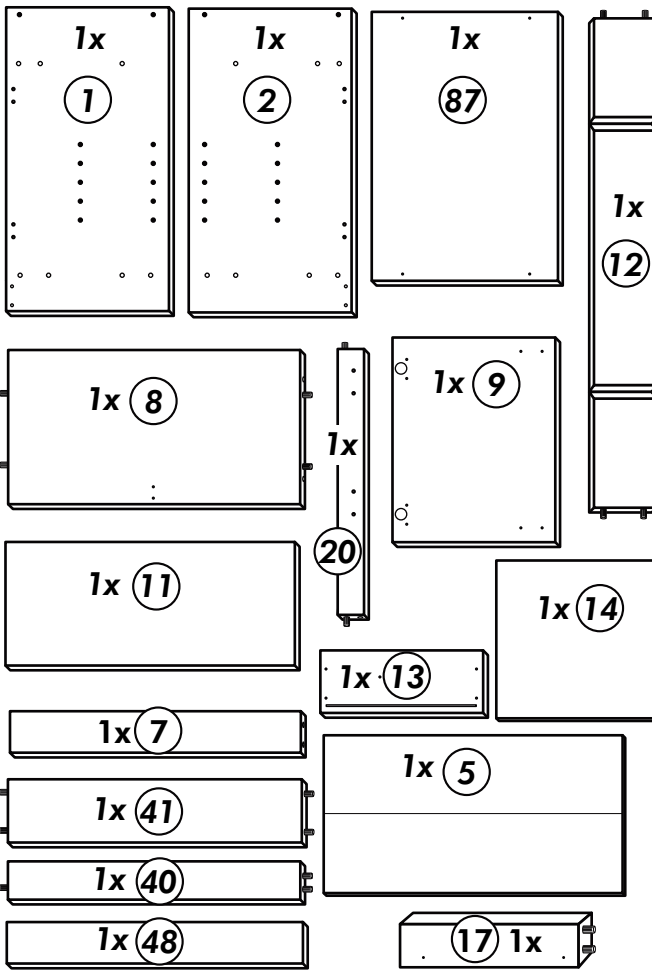

Unterschrank mit Auszug

Nr. 014 Rev.00

A

B 2x
3

C

D

E

F

G

Herdumbau ohne AP

Nr. 006 Rev.00

A

B

C

8 x 30

Ø 10

Ø 3

4,0 x 30

3,5 x 15

LEIM GLUE

Eckunterschrank ohne APL

Nr. 010 Rev.00

Spüle-Unterschrank ohne AP

Nr. 400 Rev.00

Hängeschrank

Nr. 101 Rev.00

| | |
|-----------------------------|--|
| 68 2x | 23 8x |
| 34 4x | 27 8x 3,0 x 20 |
| 28 4x Ø 10 | 26 2x 4,0 x 30 M4 x 30 |
| 60 2x Ø 5 | 15 1x |
| 22 8x | 16 1x |
| 46 2x | 69 2x |
| 21 1x | 42 2x |