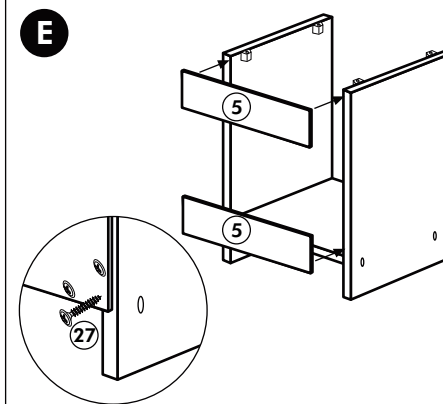

G

Herdumbau ohne AP

Nr. 006 Rev.00

A

B

C

8 x 30

Ø 10

Ø 3

4,0 x 30

3,5 x 15

LEIM GLUE

Eckunterschrank ohne APL

Nr. 010 Rev.00

Spüle-Unterschrank ohne AP

Nr. 400 Rev.00

Hängeschrank

Nr. 101 Rev.00

| | |
|-----------------------------|--|
| 68 2x | 23 8x |
| 34 4x | 27 8x 3,0 x 20 |
| 28 4x Ø 10 | 26 2x 4,0 x 30 M4 x 30 |
| 60 2x Ø 5 | 15 1x |
| 22 8x | 16 1x |
| 46 2x | 69 2x |
| 21 1x | 42 2x |