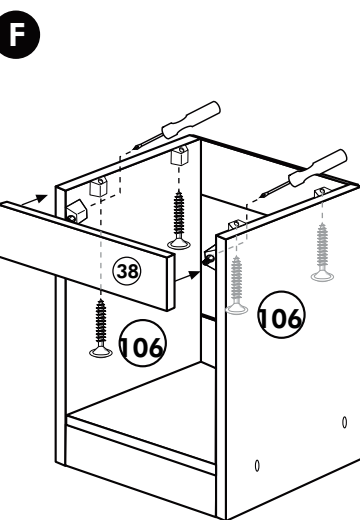

G

Herdumbau ohne AP

Nr. 006 Rev.00

A

B

C

8 x 30

Ø 10

Ø 3

4,0 x 30

3,5 x 15

LEIM GLUE

Eckunterschrank ohne APL

Nr. 010 Rev.00

Spüle-Unterschrank ohne AP

Nr. 400 Rev.00

Hängeschrank

Nr. 101 Rev.00

| | |
|-----------------------------|--|
| 68 2x | 23 8x |
| 34 4x | 27 8x 3,0 x 20 |
| 28 4x Ø 10 | 26 2x 4,0 x 30 M4 x 30 |
| 60 2x Ø 5 | 15 1x |
| 22 8x | 16 1x |
| 46 2x | 69 2x |
| 21 1x | 42 2x |