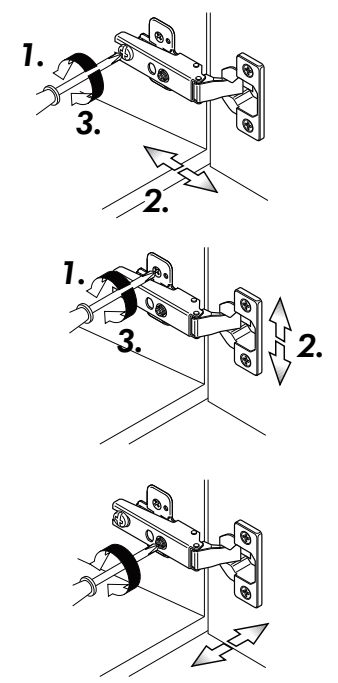

G

Herdumbau ohne AP

Nr. 006 Rev.00

A

B

C

8 x 30

Ø 10

Ø 3

4,0 x 30

3,5 x 15

LEIM GLUE

Eckunterschrank ohne APL

Nr. 010 Rev.00

Spüle-Unterschrank ohne AP

Nr. 400 Rev.00

Hängeschrank

Nr. 101 Rev.00

| | |
|-----------------------------|--|
| 68 2x | 23 8x |
| 34 4x | 27 8x 3,0 x 20 |
| 28 4x Ø 10 | 26 2x 4,0 x 30 M4 x 30 |
| 60 2x Ø 5 | 15 1x |
| 22 8x | 16 1x |
| 46 2x | 69 2x |
| 21 1x | 42 2x |