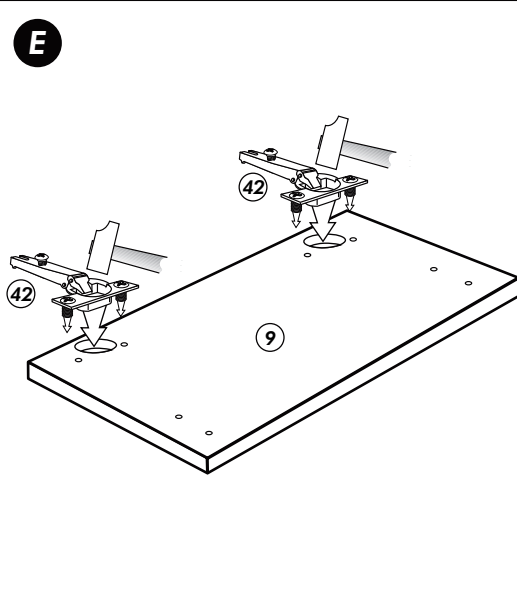

G

Herdumbau ohne AP

Nr. 006 Rev.00

A

B

C

8 x 30

Ø 10

Ø 3

4,0 x 30

3,5 x 15

LEIM GLUE

Eckunterschrank ohne APL

Nr. 010 Rev.00

Spüle-Unterschrank ohne AP

Nr. 400 Rev.00

Hängeschrank

Nr. 101 Rev.00

| | |
|-----------------------------|--|
| 68 2x | 23 8x |
| 34 4x | 27 8x 3,0 x 20 |
| 28 4x Ø 10 | 26 2x 4,0 x 30 M4 x 30 |
| 60 2x Ø 5 | 15 1x |
| 22 8x | 16 1x |
| 46 2x | 69 2x |
| 21 1x | 42 2x |