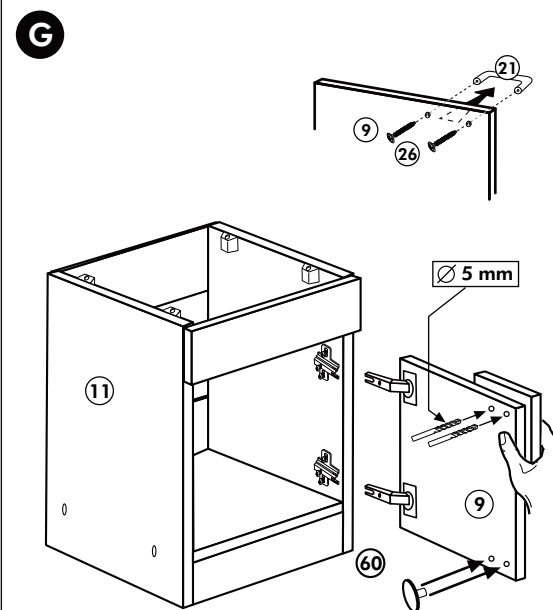

G

Herdumbau ohne AP

Nr. 006 Rev.00

A

B

C

8 x 30

Ø 10

Ø 3

4,0 x 30

3,5 x 15

LEIM GLUE

Eckunterschrank ohne APL

Nr. 010 Rev.00

Spüle-Unterschrank ohne AP

Nr. 400 Rev.00

Hängeschrank

Nr. 101 Rev.00

| | |
|-----------------------------|--|
| 68 2x | 23 8x |
| 34 4x | 27 8x 3,0 x 20 |
| 28 4x Ø 10 | 26 2x 4,0 x 30 M4 x 30 |
| 60 2x Ø 5 | 15 1x |
| 22 8x | 16 1x |
| 46 2x | 69 2x |
| 21 1x | 42 2x |