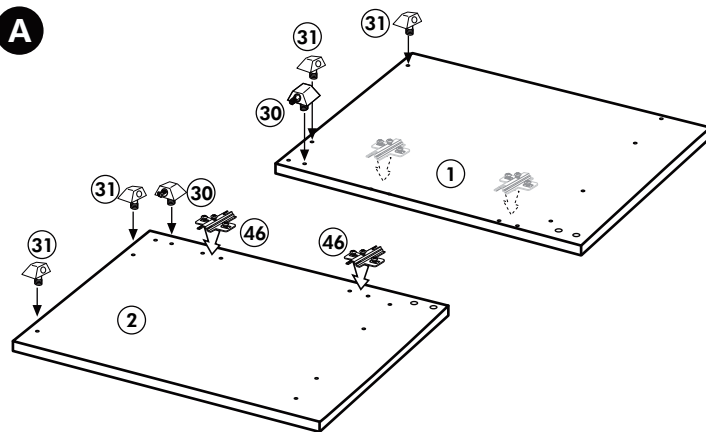

G

Herdumbau ohne AP

Nr. 006 Rev.00

A

B

C

8 x 30

Ø 10

Ø 3

4,0 x 30

3,5 x 15

LEIM GLUE

Eckunterschrank ohne APL

Nr. 010 Rev.00

Spüle-Unterschrank ohne AP

Nr. 400 Rev.00

Hängeschrank

Nr. 101 Rev.00

| | |
|-----------------------------|--|
| 68 2x | 23 8x |
| 34 4x | 27 8x 3,0 x 20 |
| 28 4x Ø 10 | 26 2x 4,0 x 30 M4 x 30 |
| 60 2x Ø 5 | 15 1x |
| 22 8x | 16 1x |
| 46 2x | 69 2x |
| 21 1x | 42 2x |