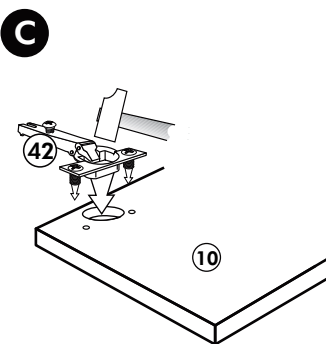

G

Herdumbau ohne AP

Nr. 006 Rev.00

A

B

C

8 x 30

Ø 10

Ø 3

4,0 x 30

3,5 x 15

LEIM GLUE

Eckunterschrank ohne APL

Nr. 010 Rev.00

Spüle-Unterschrank ohne AP

Nr. 400 Rev.00

Hängeschrank

Nr. 101 Rev.00

| | |
|-----------------------------|--|
| 68 2x | 23 8x |
| 34 4x | 27 8x 3,0 x 20 |
| 28 4x Ø 10 | 26 2x 4,0 x 30 M4 x 30 |
| 60 2x Ø 5 | 15 1x |
| 22 8x | 16 1x |
| 46 2x | 69 2x |
| 21 1x | 42 2x |