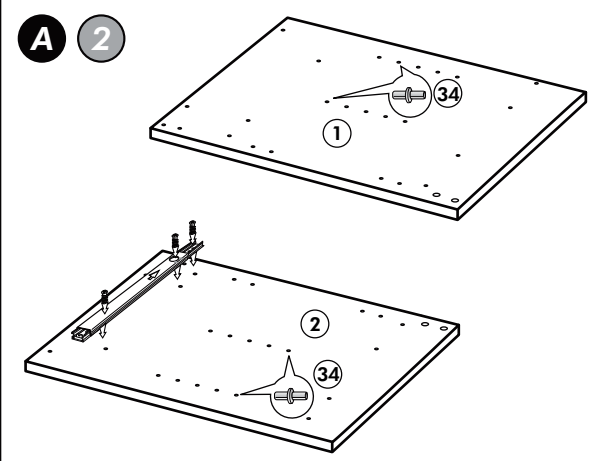

G

Herdumbau ohne AP

Nr. 006 Rev.00

A

B

C

8 x 30

Ø 10

Ø 3

4,0 x 30

3,5 x 15

LEIM GLUE

Eckunterschrank ohne APL

Nr. 010 Rev.00

Spüle-Unterschrank ohne AP

Nr. 400 Rev.00