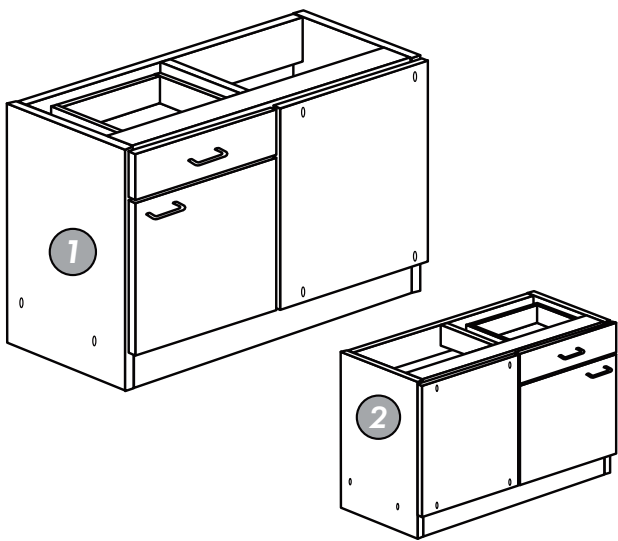

G

Herdumbau ohne AP

Nr. 006 Rev.00

A

B

C

8 x 30

Ø 10

Ø 3

4,0 x 30

3,5 x 15

LEIM GLUE

Eckunterschrank ohne APL

Nr. 010 Rev.00

Spüle-Unterschrank ohne AP

Nr. 400 Rev.00