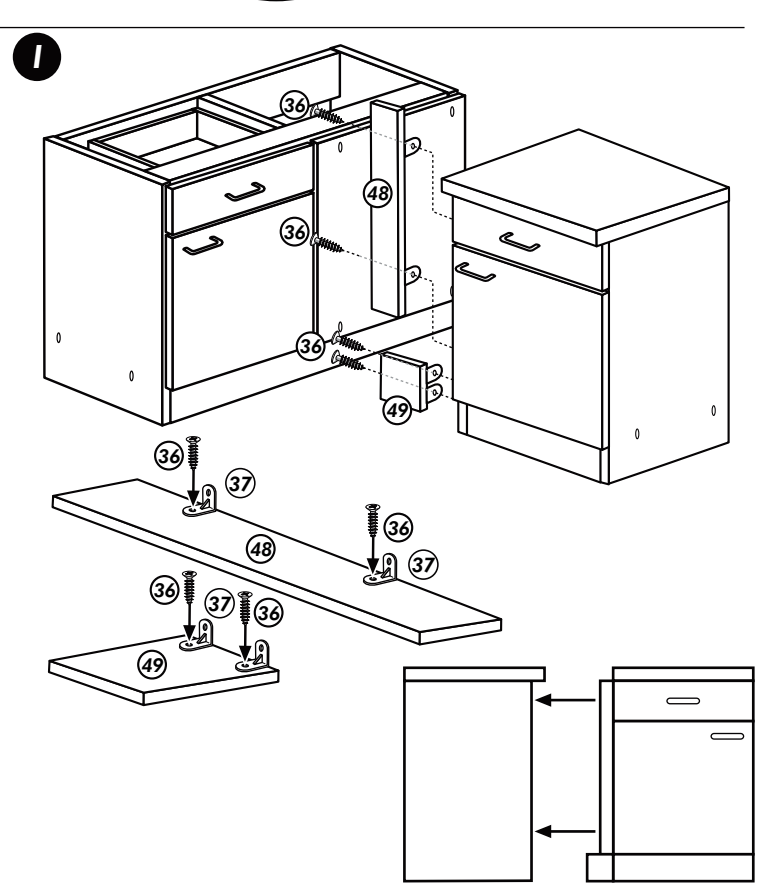

G

Herdumbau ohne AP

Nr. 006 Rev.00

A

B

C

8 x 30

Ø 10

Ø 3

4,0 x 30

3,5 x 15

LEIM GLUE

Eckunterschrank ohne APL

Nr. 010 Rev.00

Spüle-Unterschrank ohne AP

Nr. 400 Rev.00

Hängeschrank

Nr. 101 Rev.00

| | |
|-----------------------------|--|
| 68 2x | 23 8x |
| 34 4x | 27 8x 3,0 x 20 |
| 28 4x Ø 10 | 26 2x 4,0 x 30 M4 x 30 |
| 60 2x Ø 5 | 15 1x |
| 22 8x | 16 1x |
| 46 2x | 69 2x |
| 21 1x | 42 2x |