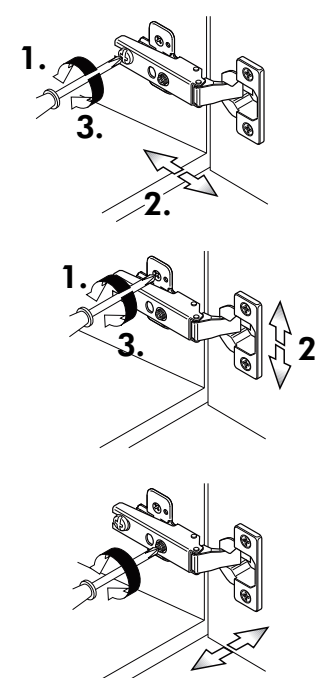

G

Herdumbau ohne AP

Nr. 006 Rev.00

A

B

C

8 x 30

Ø 10

Ø 3

4,0 x 30

3,5 x 15

LEIM GLUE

Eckunterschrank ohne APL

Nr. 010 Rev.00

Spüle-Unterschrank ohne AP

Nr. 400 Rev.00