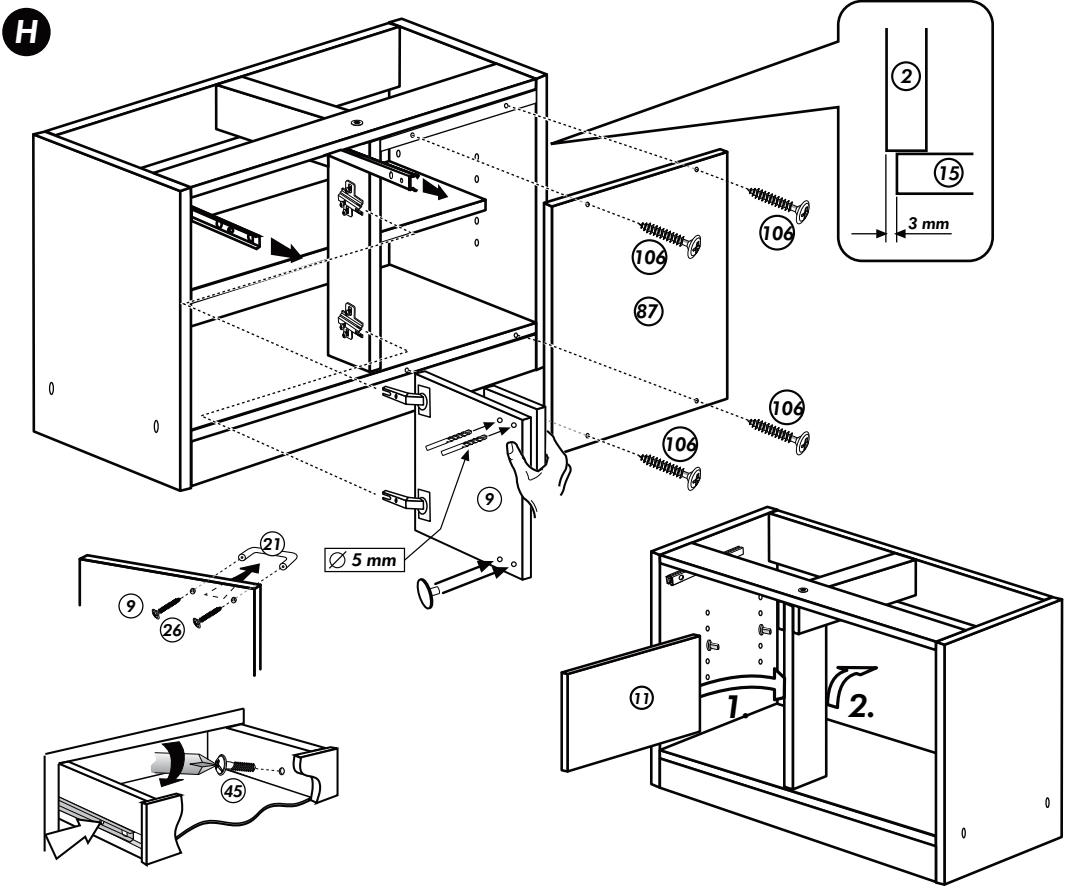

G

Herdumbau ohne AP

Nr. 006 Rev.00

A

B

C

8 x 30

Ø 10

Ø 3

4,0 x 30

3,5 x 15

LEIM GLUE

Eckunterschrank ohne APL

Nr. 010 Rev.00

Spüle-Unterschrank ohne AP

Nr. 400 Rev.00

Hängeschrank

Nr. 101 Rev.00

| | |
|-----------------------------|--|
| 68 2x | 23 8x |
| 34 4x | 27 8x 3,0 x 20 |
| 28 4x Ø 10 | 26 2x 4,0 x 30 M4 x 30 |
| 60 2x Ø 5 | 15 1x |
| 22 8x | 16 1x |
| 46 2x | 69 2x |
| 21 1x | 42 2x |