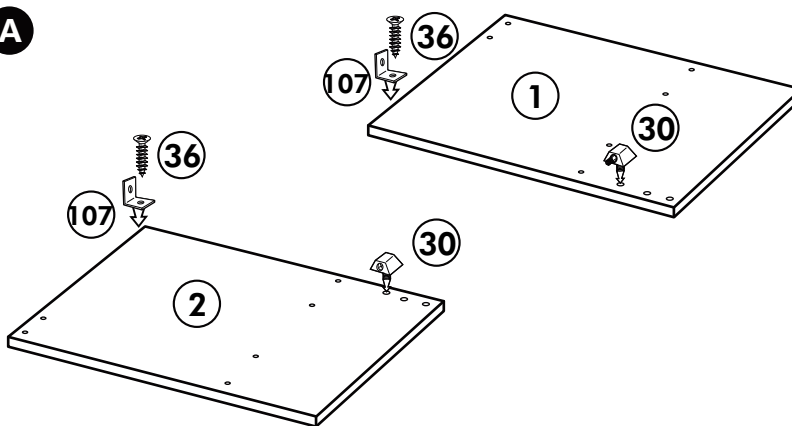

G

Herdumbau ohne AP

Nr. 006 Rev.00

A

B

C

8 x 30

Ø 10

Ø 3

4,0 x 30

3,5 x 15

LEIM GLUE

Eckunterschrank ohne APL

Nr. 010 Rev.00

Spüle-Unterschrank ohne AP

Nr. 400 Rev.00