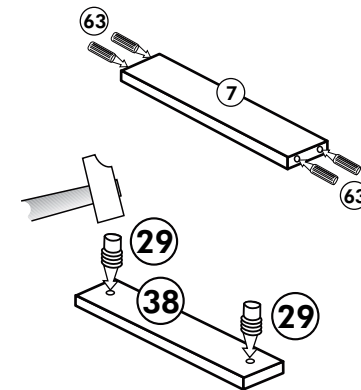

G

Herdumbau ohne AP

Nr. 006 Rev.00

A

B

C

8 x 30

Ø 10

Ø 3

4,0 x 30

3,5 x 15

LEIM GLUE

Eckunterschrank ohne APL

Nr. 010 Rev.00

Spüle-Unterschrank ohne AP

Nr. 400 Rev.00

Hängeschrank

Nr. 101 Rev.00

| | |
|-----------------------------|--|
| 68 2x | 23 8x |
| 34 4x | 27 8x 3,0 x 20 |
| 28 4x Ø 10 | 26 2x 4,0 x 30 M4 x 30 |
| 60 2x Ø 5 | 15 1x |
| 22 8x | 16 1x |
| 46 2x | 69 2x |
| 21 1x | 42 2x |