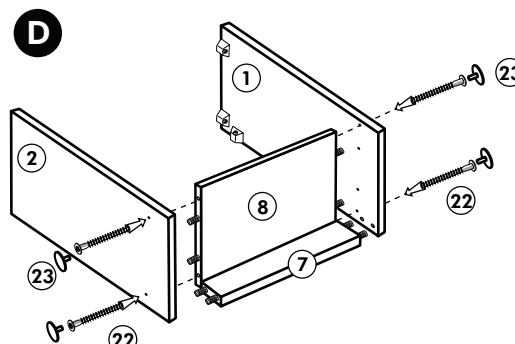

G

Herdumbau ohne AP

Nr. 006 Rev.00

A

B

C

8 x 30

Ø 10

Ø 3

4,0 x 30

3,5 x 15

LEIM GLUE

Eckunterschrank ohne APL

Nr. 010 Rev.00

Spüle-Unterschrank ohne AP

Nr. 400 Rev.00

Hängeschrank

Nr. 101 Rev.00

| | |
|-----------------------------|--|
| 68 2x | 23 8x |
| 34 4x | 27 8x 3,0 x 20 |
| 28 4x Ø 10 | 26 2x 4,0 x 30 M4 x 30 |
| 60 2x Ø 5 | 15 1x |
| 22 8x | 16 1x |
| 46 2x | 69 2x |
| 21 1x | 42 2x |