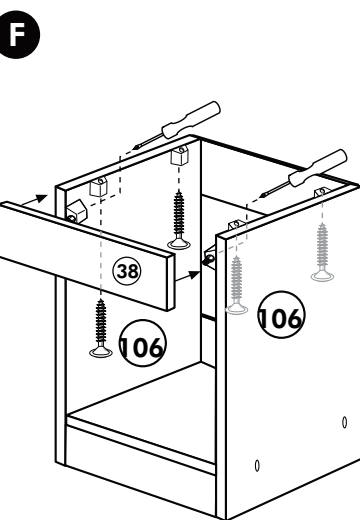

Back.-Kühlumbau 200cm

Nr. 312 Rev.00

22 16x		23 16x Ø 3	
26 4x		72 2x	
63 4x		71 2x	
27 8x		42 2x	
60 4x		46 2x	
21 2x		21 2x	

Spüle-Unterschrank ohne AP

Nr. 400 Rev.00

Eckunterschrank ohne APL

Nr. 010 Rev.00

37 5x 	22 8x
36 16x 3,5 x 15 	26 4x 4,0 x 30 M4
23 4x Ø 3mm 	60 2x Ø 5
46 2x 	45 2x M4 x 10
42 2x 	21 2x
39 2x 	34 4x
70 1x LEIM GLUE 	27 24x 3,0 x 20
63 4x 8 x 30 	106 4x 4,0 x 30

Unterschrank für Kochfeld mit Auszug