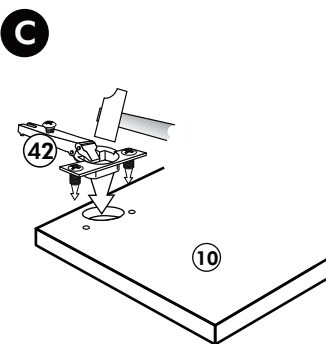

Back.-Kühlumbau 200cm

Nr. 312 Rev.00

22 16x		23 16x Ø 3	
26 4x		72 2x	
63 4x		71 2x	
27 8x		42 2x	
60 4x		46 2x	
21 2x		21 2x	

Spüle-Unterschrank ohne AP

Nr. 400 Rev.00

Eckunterschrank ohne APL

Nr. 010 Rev.00

37 5x 	22 8x
36 16x 3,5 x 15 	26 4x 4,0 x 30 M4
23 4x Ø 3mm 	60 2x Ø 5
46 2x 	45 2x M4 x 10
42 2x 	21 2x
39 2x 	34 4x
70 1x LEIM GLUE 	27 24x 3,0 x 20
63 4x 8 x 30 	106 4x 4,0 x 30

Unterschrank für Kochfeld mit Auszug