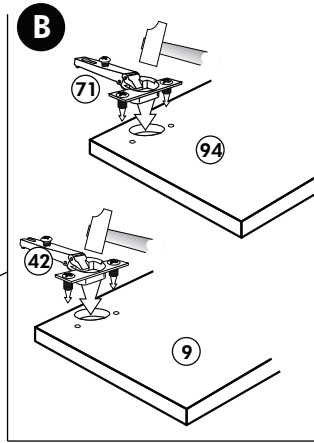

Back.-Kühlumbau 200cm

Nr. 312 Rev.00

22 16x		23 16x Ø 3	
26 4x		72 2x	
63 4x		71 2x	
27 8x		42 2x	
60 4x		46 2x	
21 2x		21 2x	

Spüle-Unterschrank ohne AP

Nr. 400 Rev.00

Eckunterschrank ohne APL

Nr. 010 Rev.00

37 5x 	22 8x
36 16x 3,5 x 15 	26 4x 4,0 x 30 M4
23 4x Ø 3mm 	60 2x Ø 5
46 2x 	45 2x M4 x 10
42 2x 	21 2x
39 2x 	34 4x
70 1x LEIM GLUE 	27 24x 3,0 x 20
63 4x 8 x 30 	106 4x 4,0 x 30

Unterschrank für Kochfeld mit Auszug