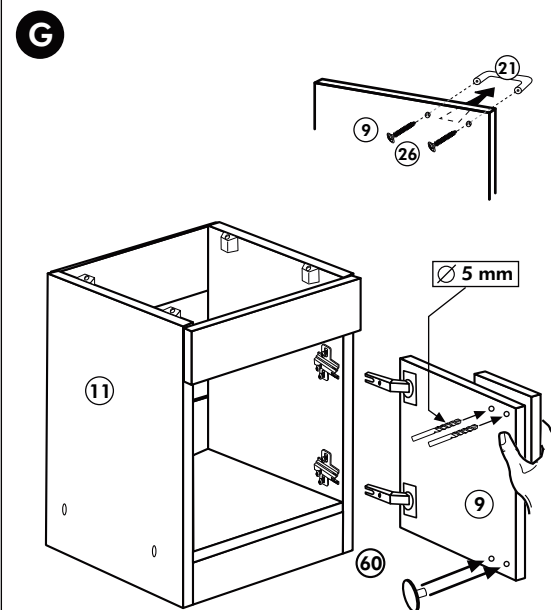

Back.-Kühlumbau 200cm

Nr. 312 Rev.00

22 16x		23 16x Ø 3	
26 4x		72 2x	
63 4x		71 2x	
27 8x		42 2x	
60 4x		46 2x	
21 2x		21 2x	

Spüle-Unterschrank ohne AP

Nr. 400 Rev.00

Eckunterschrank ohne APL

Nr. 010 Rev.00

37 5x 	22 8x
36 16x 3,5 x 15 	26 4x 4,0 x 30 M4
23 4x Ø 3mm 	60 2x Ø 5
46 2x 	45 2x M4 x 10
42 2x 	21 2x
39 2x 	34 4x
70 1x LEIM GLUE 	27 24x 3,0 x 20
63 4x 8 x 30 	106 4x 4,0 x 30

Unterschrank für Kochfeld mit Auszug