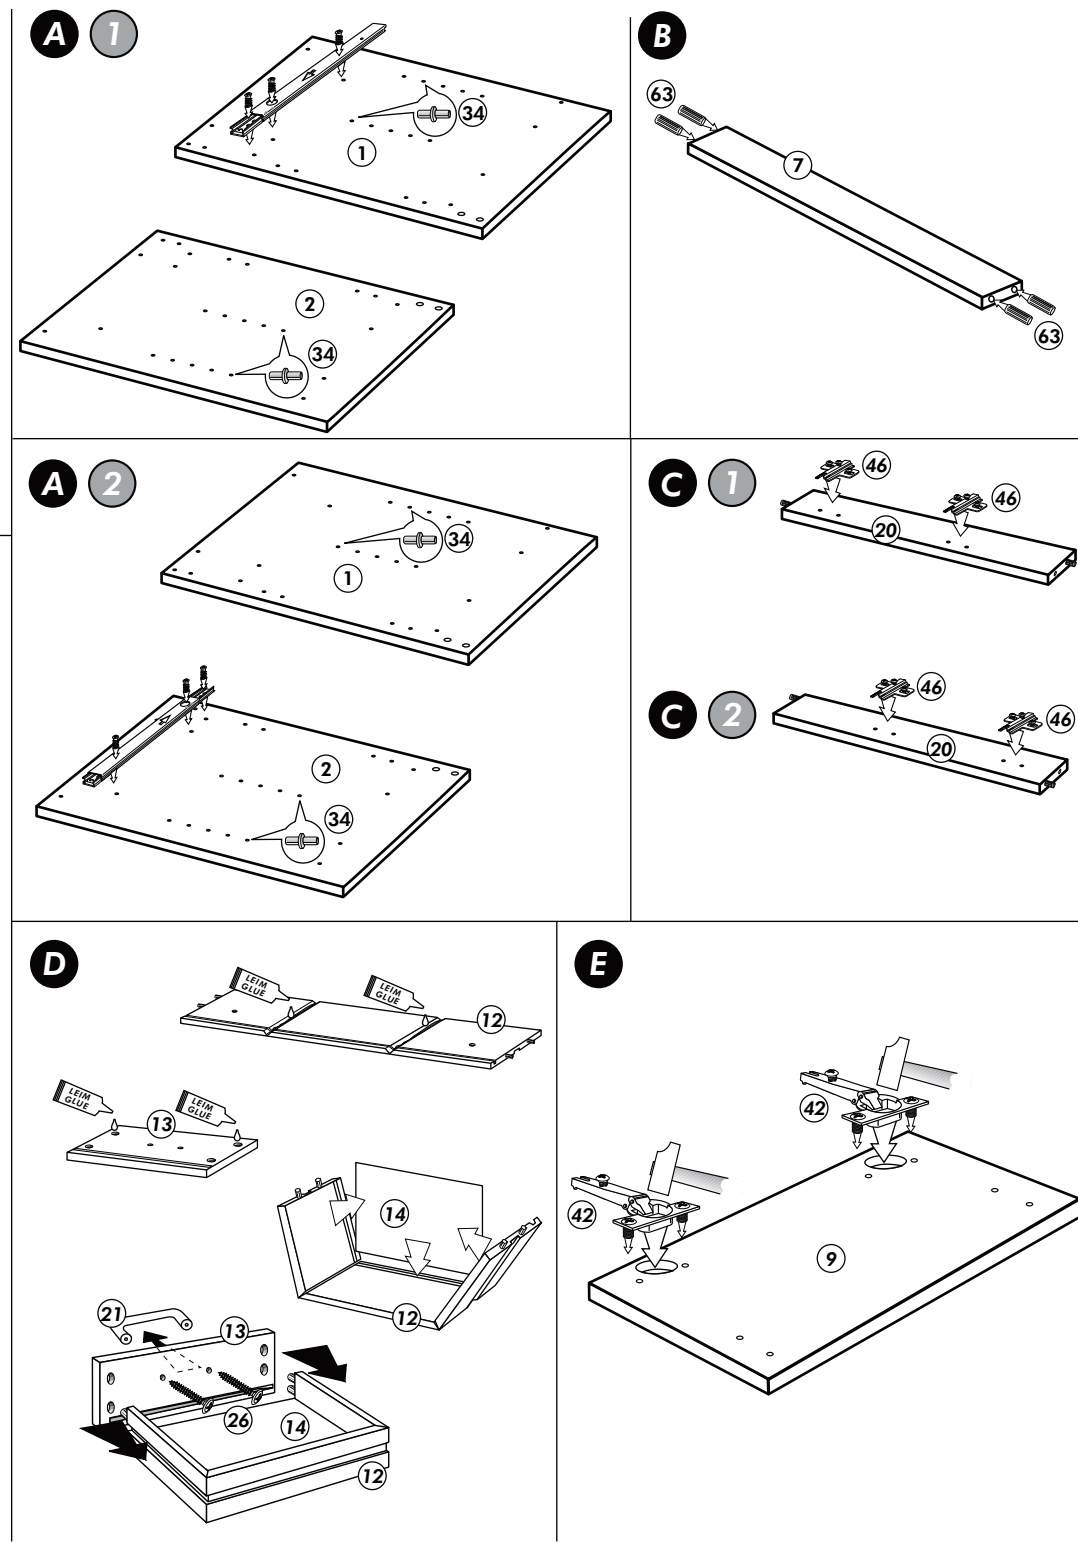

Back.-Kühlumbau 200cm

Nr. 312 Rev.00

22 16x		23 16x Ø 3	
26 4x		72 2x	
63 4x		71 2x	
27 8x		42 2x	
60 4x		46 2x	
21 2x		21 2x	

Spüle-Unterschrank ohne AP

Nr. 400 Rev.00

Eckunterschrank ohne APL

Nr. 010 Rev.00

37 5x 	22 8x
36 16x 3,5 x 15 	26 4x 4,0 x 30 M4
23 4x Ø 3mm 	60 2x Ø 5
46 2x 	45 2x M4 x 10
42 2x 	21 2x
39 2x 	34 4x
70 1x LEIM GLUE 	27 24x 3,0 x 20
63 4x 8 x 30 	106 4x 4,0 x 30

Unterschrank für Kochfeld mit Auszug