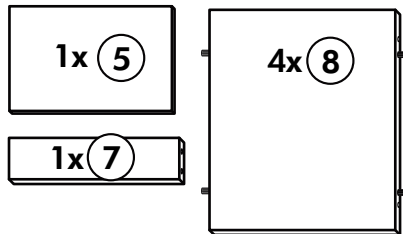

Back.-Kühlumbau 200cm

Nr. 312 Rev.00

22 16x		23 16x Ø 3	
26 4x		72 2x	
63 4x		71 2x	
27 8x		42 2x	
60 4x		46 2x	
21 2x		21 2x	

Spüle-Unterschrank ohne AP

Nr. 400 Rev.00

Eckunterschrank ohne APL

Nr. 010 Rev.00

37 5x 	22 8x
36 16x 3,5 x 15 	26 4x 4,0 x 30 M4
23 4x Ø 3mm 	60 2x Ø 5
46 2x 	45 2x M4 x 10
42 2x 	21 2x
39 2x 	34 4x
70 1x LEIM GLUE 	27 24x 3,0 x 20
63 4x 8 x 30 	106 4x 4,0 x 30

Unterschrank für Kochfeld mit Auszug