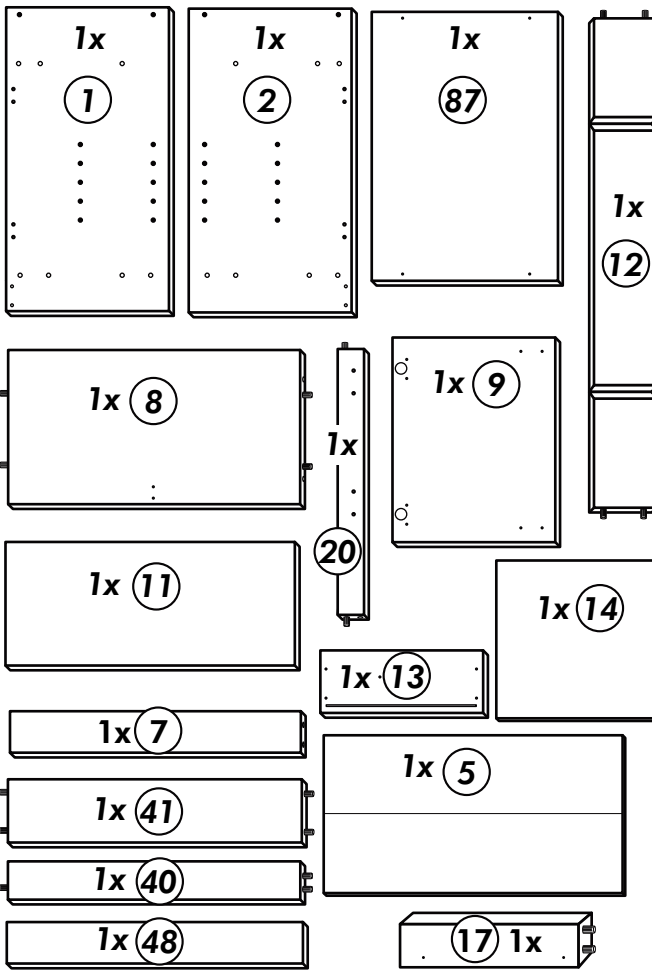

Back.-Kühlumbau 200cm

Nr. 312 Rev.00

22 16x		23 16x Ø 3	
26 4x		72 2x	
63 4x		71 2x	
27 8x		42 2x	
60 4x		46 2x	
21 2x		21 2x	

Spüle-Unterschrank ohne AP

Nr. 400 Rev.00

Eckunterschrank ohne APL

Nr. 010 Rev.00

37 5x 	22 8x
36 16x 3,5 x 15 	26 4x 4,0 x 30 M4
23 4x Ø 3mm 	60 2x Ø 5
46 2x 	45 2x M4 x 10
42 2x 	21 2x
39 2x 	34 4x
70 1x LEIM GLUE 	27 24x 3,0 x 20
63 4x 8 x 30 	106 4x 4,0 x 30

Unterschrank für Kochfeld mit Auszug

21 2x		22 4x	
36 12x		23 4x	
39 4x		27 24x	
70 1x		26 4x	
2x 14		30 2x	
1x 40		29 2x	
1x 41		45 4x	
2x 16		106 4x	
2x 12		63 4x	

Hängeschrank

Nr. 101 Rev.00

68 2x 	23 8x
34 4x 	27 8x 3,0 x 20
28 4x Ø 10 	26 2x 4,0 x 30 M4 x 30
60 2x Ø 5 	15 1x
22 8x 	16 1x
46 2x 	69 2x
21 1x 	42 2x