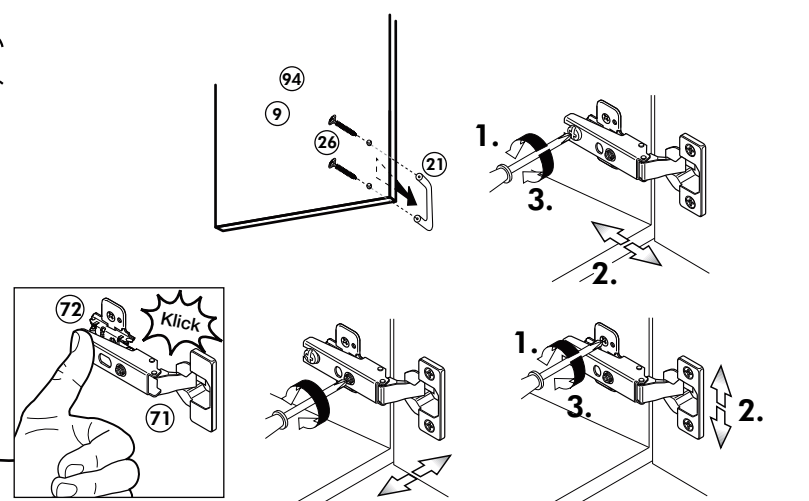

Back.-Kühlumbau 200cm

Nr. 312 Rev.00

22 16x		23 16x Ø 3	
26 4x		72 2x	
63 4x		71 2x	
27 8x		42 2x	
60 4x		46 2x	
21 2x		21 2x	

Spüle-Unterschrank ohne AP

Nr. 400 Rev.00

Eckunterschrank ohne APL

Nr. 010 Rev.00

37 5x 	22 8x
36 16x 3,5 x 15 	26 4x 4,0 x 30 M4
23 4x Ø 3mm 	60 2x Ø 5
46 2x 	45 2x M4 x 10
42 2x 	21 2x
39 2x 	34 4x
70 1x LEIM GLUE 	27 24x 3,0 x 20
63 4x 8 x 30 	106 4x 4,0 x 30

Unterschrank für Kochfeld mit Auszug