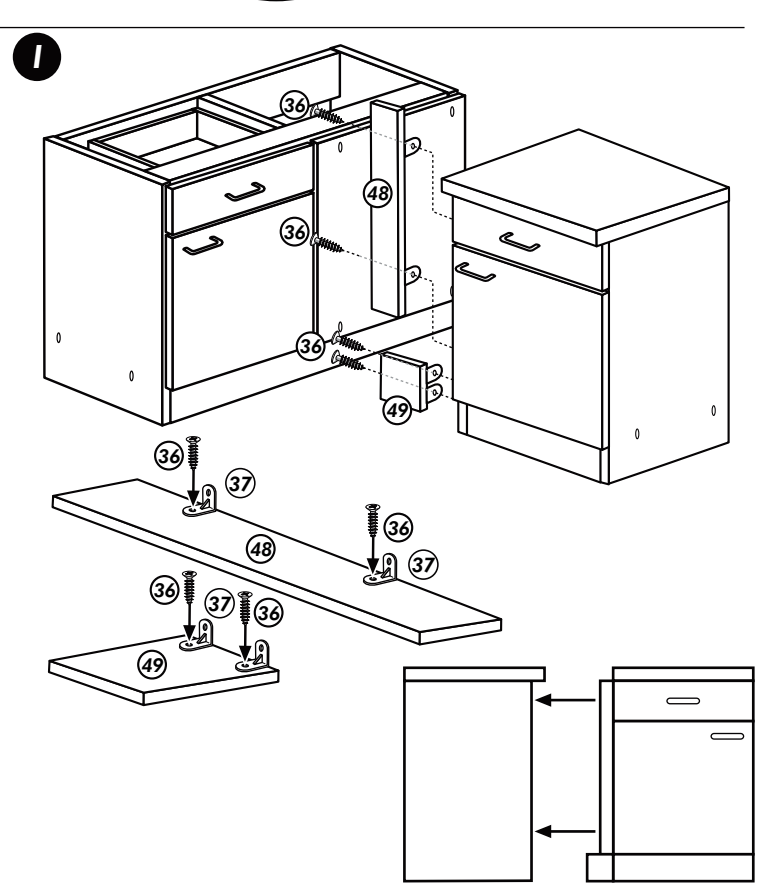

Back.-Kühlumbau 200cm

Nr. 312 Rev.00

22 16x		23 16x Ø 3	
26 4x		72 2x	
63 4x		71 2x	
27 8x		42 2x	
60 4x		46 2x	
21 2x		21 2x	

Spüle-Unterschrank ohne AP

Nr. 400 Rev.00

Eckunterschrank ohne APL

Nr. 010 Rev.00

37 5x 	22 8x
36 16x 3,5 x 15 	26 4x 4,0 x 30 M4
23 4x Ø 3mm 	60 2x Ø 5
46 2x 	45 2x M4 x 10
42 2x 	21 2x
39 2x 	34 4x
70 1x LEIM GLUE 	27 24x 3,0 x 20
63 4x 8 x 30 	106 4x 4,0 x 30

Unterschrank für Kochfeld mit Auszug