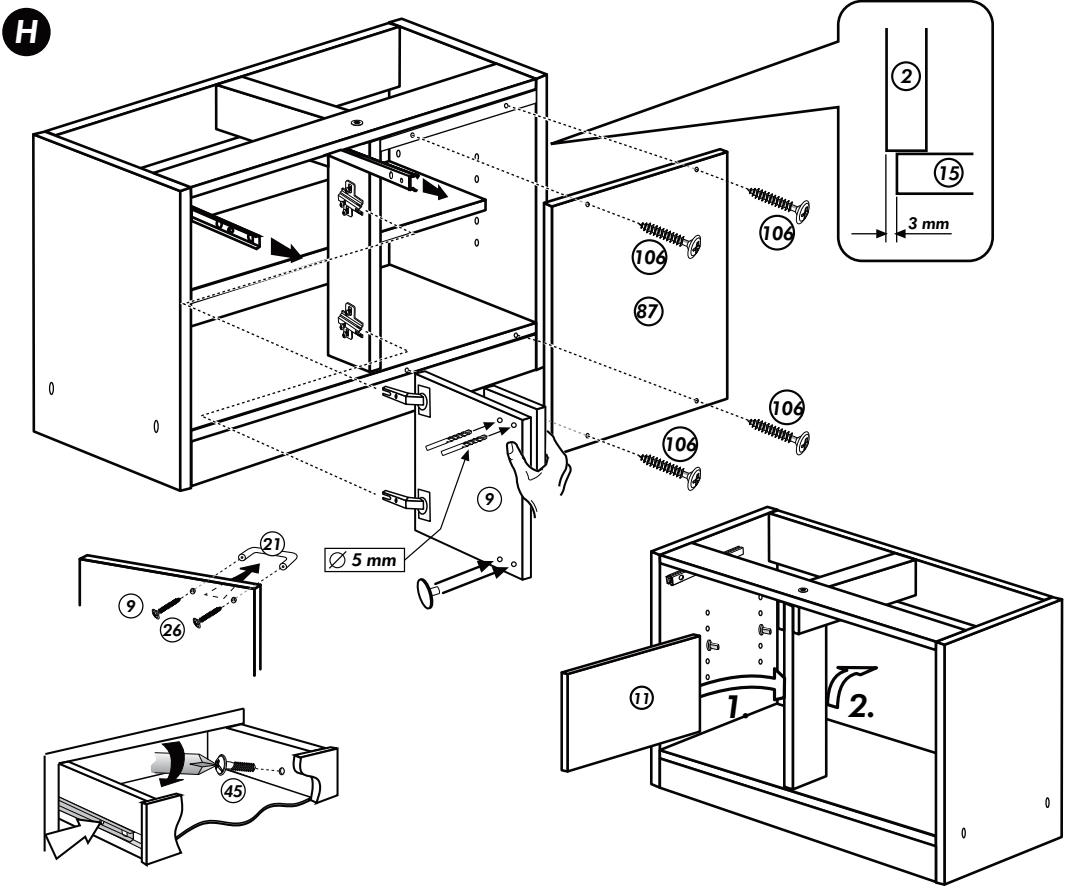

Back.-Kühlumbau 200cm

Nr. 312 Rev.00

22 16x		23 16x Ø 3	
26 4x		72 2x	
63 4x		71 2x	
27 8x		42 2x	
60 4x		46 2x	
21 2x		21 2x	

Spüle-Unterschrank ohne AP

Nr. 400 Rev.00

Eckunterschrank ohne APL

Nr. 010 Rev.00

37 5x 	22 8x
36 16x 3,5 x 15 	26 4x 4,0 x 30 M4
23 4x Ø 3mm 	60 2x Ø 5
46 2x 	45 2x M4 x 10
42 2x 	21 2x
39 2x 	34 4x
70 1x LEIM GLUE 	27 24x 3,0 x 20
63 4x 8 x 30 	106 4x 4,0 x 30

Unterschrank für Kochfeld mit Auszug