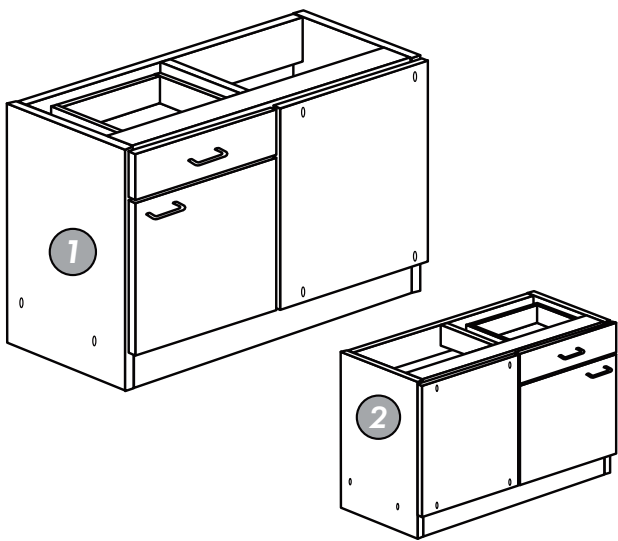

Back.-Kühlumbau 200cm

Nr. 312 Rev.00

22 16x		23 16x Ø 3	
26 4x		72 2x	
63 4x		71 2x	
27 8x		42 2x	
60 4x		46 2x	
21 2x		21 2x	

Spüle-Unterschrank ohne AP

Nr. 400 Rev.00

Eckunterschrank ohne APL

Nr. 010 Rev.00

37 5x 	22 8x
36 16x 3,5 x 15 	26 4x 4,0 x 30 M4
23 4x Ø 3mm 	60 2x Ø 5
46 2x 	45 2x M4 x 10
42 2x 	21 2x
39 2x 	34 4x
70 1x LEIM GLUE 	27 24x 3,0 x 20
63 4x 8 x 30 	106 4x 4,0 x 30

Unterschrank für Kochfeld mit Auszug