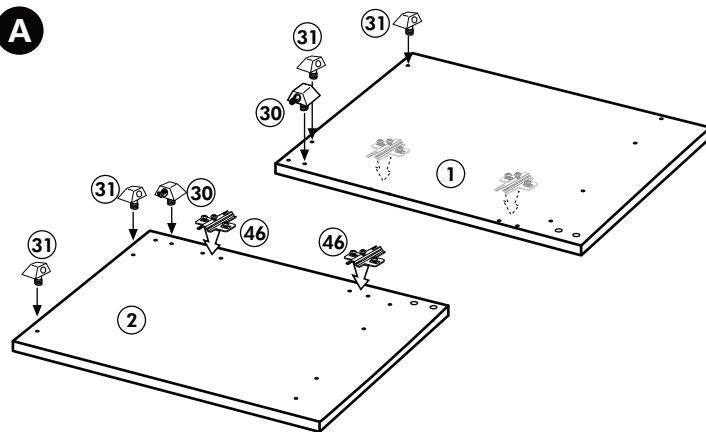

Back.-Kühlumbau 200cm

Nr. 312 Rev.00

22 16x		23 16x Ø 3	
26 4x		72 2x	
63 4x		71 2x	
27 8x		42 2x	
60 4x		46 2x	
21 2x		21 2x	

Spüle-Unterschrank ohne AP

Nr. 400 Rev.00

Eckunterschrank ohne APL

Nr. 010 Rev.00

37 5x 	22 8x
36 16x 3,5 x 15 	26 4x 4,0 x 30 M4
23 4x Ø 3mm 	60 2x Ø 5
46 2x 	45 2x M4 x 10
42 2x 	21 2x
39 2x 	34 4x
70 1x LEIM GLUE 	27 24x 3,0 x 20
63 4x 8 x 30 	106 4x 4,0 x 30

Unterschrank für Kochfeld mit Auszug