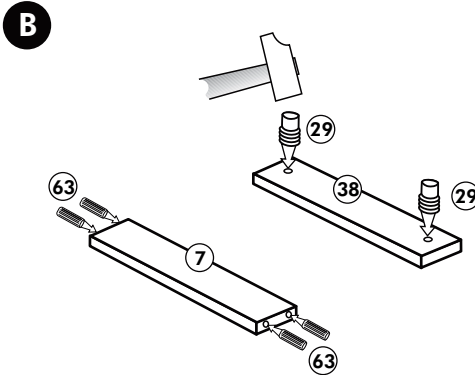

Back.-Kühlumbau 200cm

Nr. 312 Rev.00

22 16x		23 16x Ø 3	
26 4x		72 2x	
63 4x		71 2x	
27 8x		42 2x	
60 4x		46 2x	
21 2x		21 2x	

Spüle-Unterschrank ohne AP

Nr. 400 Rev.00

Eckunterschrank ohne APL

Nr. 010 Rev.00

37 5x 	22 8x
36 16x 3,5 x 15 	26 4x 4,0 x 30 M4
23 4x Ø 3mm 	60 2x Ø 5
46 2x 	45 2x M4 x 10
42 2x 	21 2x
39 2x 	34 4x
70 1x LEIM GLUE 	27 24x 3,0 x 20
63 4x 8 x 30 	106 4x 4,0 x 30

Unterschrank für Kochfeld mit Auszug