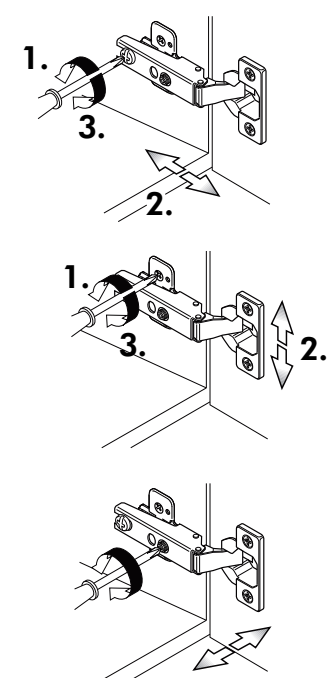

Back.-Kühlumbau 200cm

Nr. 312 Rev.00

22 16x		23 16x Ø 3	
26 4x		72 2x	
63 4x		71 2x	
27 8x		42 2x	
60 4x		46 2x	
21 2x		21 2x	

Spüle-Unterschrank ohne AP

Nr. 400 Rev.00

Eckunterschrank ohne APL

Nr. 010 Rev.00

37 5x 	22 8x
36 16x 3,5 x 15 	26 4x 4,0 x 30 M4
23 4x Ø 3mm 	60 2x Ø 5
46 2x 	45 2x M4 x 10
42 2x 	21 2x
39 2x 	34 4x
70 1x LEIM GLUE 	27 24x 3,0 x 20
63 4x 8 x 30 	106 4x 4,0 x 30

Unterschrank für Kochfeld mit Auszug