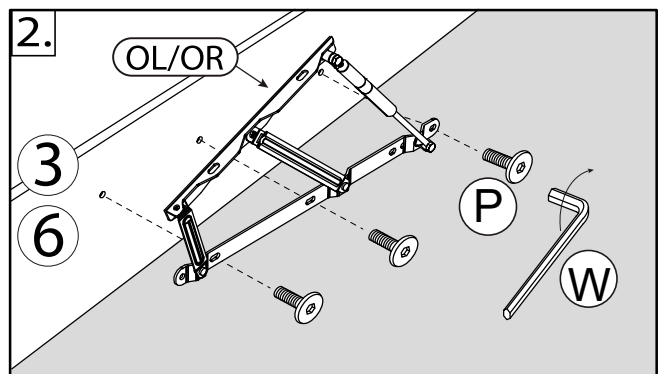

SANTOS by meise

Bettkasten / storage

90 cm
120 cm
140 cm

A-82	B-82	C-82	D-82	E-82	F-82	G-82	H-82	I-82
4	2	6	22	4	4	4	2	2
 M8 60*60*160	 M8 H 160		 M6*20	 M6*25	 M6	 M6	 H 180	 90: 970* 878 120: 970*1178 140: 970*1378
J-82	K-82	L-82	M-82	N-82	OL/OR-82	P-82	Q-82	R-82
8	8	4	2	4	1 / 1	6	2	24
	 M8*50	 M8	 36 cm 90: 350 N 120: 850 N 140: 850 N	 M8*16		 M8*20	 820*95*60	 3,5*16
S-82	T-82	U-82	V-82	W-82	X-82	Y-82	Z-82	AA-82
4	-	1	-	1	4	4	10	-
 M8	-	 90: 880*200 120: 1180*200 140: 1380*200	-	 5	 M8*35	 M8	 4*70	-
AB-82	AC-82	AD-82	AE-82	AF-82	AG-82	AH-82	AI-82	AJ-82
1	2	-	-	-	-	-	-	-
 40*30*1932	 40*30* 830 40*30*1130 40*30*1330	-	-	-	-	-	-	-
		 60 min	 10/13 cm	 < 120 KG				

1

2

3

4

5

6

7

8