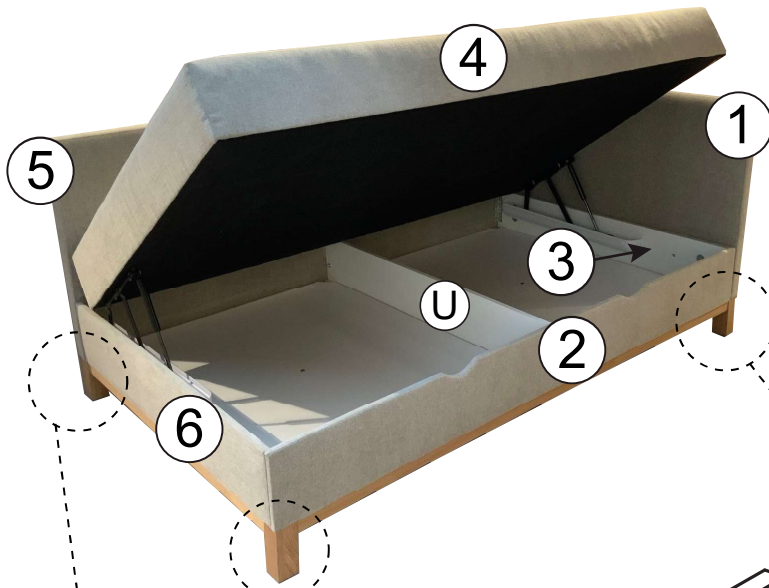

SANTOS by meise

Bettkasten / storage

90 cm
120 cm
140 cm

A-82	B-82	C-82	D-82	E-82	F-82	G-82	H-82	I-82
4	2	6	22	4	4	4	2	2
 M8 60*60*160	 M8 H 160		 M6*20	 M6*25	 M6	 M6	 H 180	 90: 970* 878 120: 970*1178 140: 970*1378
J-82	K-82	L-82	M-82	N-82	OL/OR-82	P-82	Q-82	R-82
8	8	4	2	4	1 / 1	6	2	24
	 M8*50	 M8	 36 cm 90: 350 N 120: 850 N 140: 850 N	 M8*16		 M8*20	 820*95*60	 3,5*16
S-82	T-82	U-82	V-82	W-82	X-82	Y-82	Z-82	AA-82
4	-	1	-	1	4	4	10	-
 M8	-	 90: 880*200 120: 1180*200 140: 1380*200	-	 5	 M8*35	 M8	 4*70	-
AB-82	AC-82	AD-82	AE-82	AF-82	AG-82	AH-82	AI-82	AJ-82
1	2	-	-	-	-	-	-	-
 40*30*1932	 40*30* 830 40*30*1130 40*30*1330	-	-	-	-	-	-	-
		 60 min	 10/13 cm	 < 120 KG				

1

2

3

4

5

6

7

8