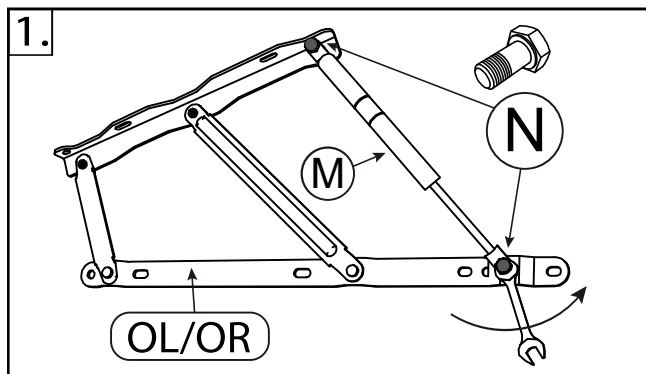

SANTOS by meise

Bettkasten / storage

90 cm
120 cm
140 cm

A-82	B-82	C-82	D-82	E-82	F-82	G-82	H-82	I-82
4	2	6	22	4	4	4	2	2
 M8 60*60*160	 M8 H 160		 M6*20	 M6*25	 M6	 M6	 H 180	 90: 970* 878 120: 970*1178 140: 970*1378
J-82	K-82	L-82	M-82	N-82	OL/OR-82	P-82	Q-82	R-82
8	8	4	2	4	1 / 1	6	2	24
	 M8*50	 M8	 36 cm 90: 350 N 120: 850 N 140: 850 N	 M8*16		 M8*20	 820*95*60	 3,5*16
S-82	T-82	U-82	V-82	W-82	X-82	Y-82	Z-82	AA-82
4	-	1	-	1	4	4	10	-
 M8	-	 90: 880*200 120: 1180*200 140: 1380*200	-	 5	 M8*35	 M8	 4*70	-
AB-82	AC-82	AD-82	AE-82	AF-82	AG-82	AH-82	AI-82	AJ-82
1	2	-	-	-	-	-	-	-
 40*30*1932	 40*30* 830 40*30*1130 40*30*1330	-	-	-	-	-	-	-
		 60 min	 10/13 cm	 < 120 KG				

1

2

3

4

5

6

7

8