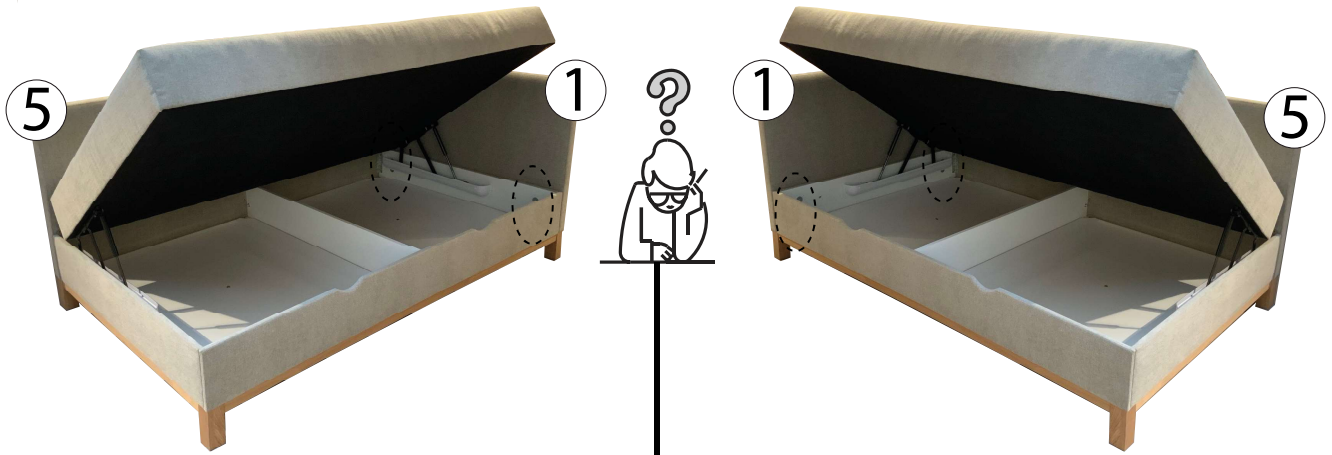

SANTOS by meise

Bettkasten / storage

90 cm
120 cm
140 cm

A-82	B-82	C-82	D-82	E-82	F-82	G-82	H-82	I-82
4	2	6	22	4	4	4	2	2
 M8 60*60*160	 M8 H 160		 M6*20	 M6*25	 M6	 M6	 H 180	 90: 970* 878 120: 970*1178 140: 970*1378
J-82	K-82	L-82	M-82	N-82	OL/OR-82	P-82	Q-82	R-82
8	8	4	2	4	1 / 1	6	2	24
	 M8*50	 M8	 36 cm 90: 350 N 120: 850 N 140: 850 N	 M8*16		 M8*20	 820*95*60	 3,5*16
S-82	T-82	U-82	V-82	W-82	X-82	Y-82	Z-82	AA-82
4	-	1	-	1	4	4	10	-
 M8	-	 90: 880*200 120: 1180*200 140: 1380*200	-	 5	 M8*35	 M8	 4*70	-
AB-82	AC-82	AD-82	AE-82	AF-82	AG-82	AH-82	AI-82	AJ-82
1	2	-	-	-	-	-	-	-
 40*30*1932	 40*30* 830 40*30*1130 40*30*1330	-	-	-	-	-	-	-
		 60 min	 10/13 cm	 < 120 KG				

1

2

3

4

5

6

7

8