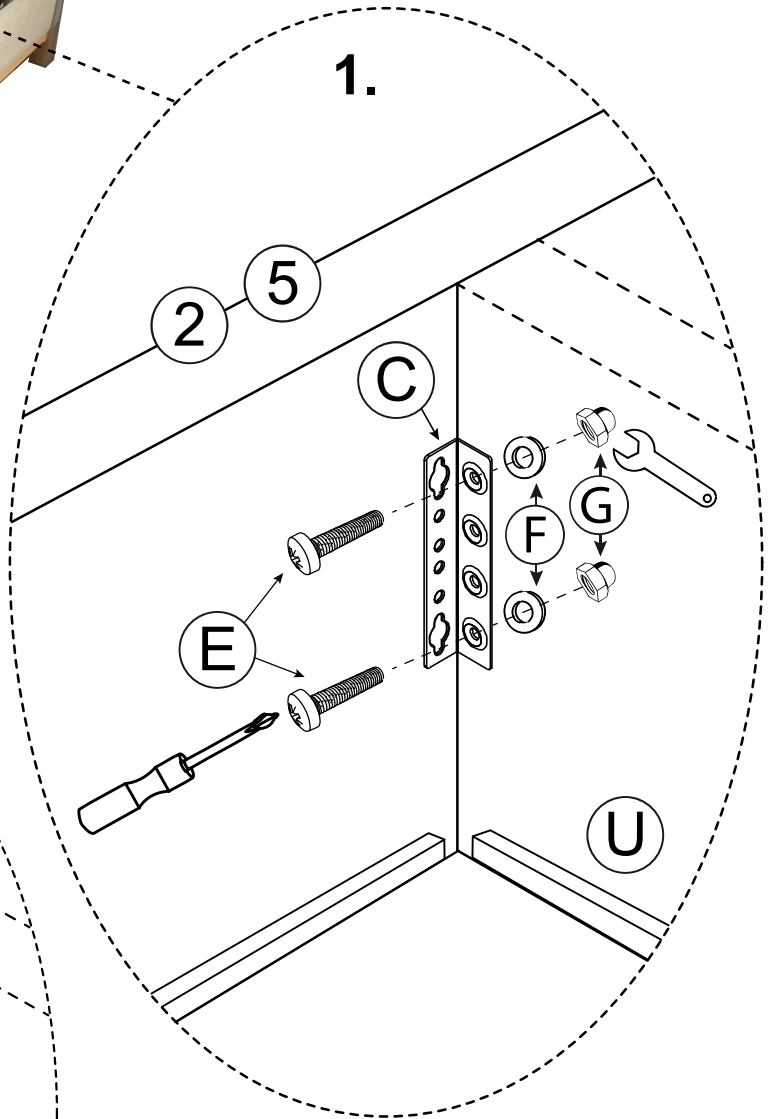

SANTOS by meise

Bettkasten / storage

90 cm
120 cm
140 cm

A-82	B-82	C-82	D-82	E-82	F-82	G-82	H-82	I-82
4	2	6	22	4	4	4	2	2
 M8 60*60*160	 M8 H 160		 M6*20	 M6*25	 M6	 M6	 H 180	 90: 970* 878 120: 970*1178 140: 970*1378
J-82	K-82	L-82	M-82	N-82	OL/OR-82	P-82	Q-82	R-82
8	8	4	2	4	1 / 1	6	2	24
	 M8*50	 M8	 36 cm 90: 350 N 120: 850 N 140: 850 N	 M8*16		 M8*20	 820*95*60	 3,5*16
S-82	T-82	U-82	V-82	W-82	X-82	Y-82	Z-82	AA-82
4	-	1	-	1	4	4	10	-
 M8	-	 90: 880*200 120: 1180*200 140: 1380*200	-	 5	 M8*35	 M8	 4*70	-
AB-82	AC-82	AD-82	AE-82	AF-82	AG-82	AH-82	AI-82	AJ-82
1	2	-	-	-	-	-	-	-
 40*30*1932	 40*30* 830 40*30*1130 40*30*1330	-	-	-	-	-	-	-
		 60 min	 10/13 cm	 < 120 KG				

1

2

3

4

5

6

7

8