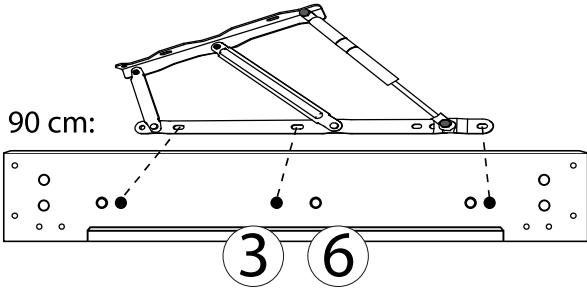

SANTOS by meise

Bettkasten / storage

90 cm
120 cm
140 cm

A-82	B-82	C-82	D-82	E-82	F-82	G-82	H-82	I-82
4	2	6	22	4	4	4	2	2
 M8 60*60*160	 M8 H 160		 M6*20	 M6*25	 M6	 M6	 H 180	 90: 970* 878 120: 970*1178 140: 970*1378
J-82	K-82	L-82	M-82	N-82	OL/OR-82	P-82	Q-82	R-82
8	8	4	2	4	1 / 1	6	2	24
	 M8*50	 M8	 36 cm 90: 350 N 120: 850 N 140: 850 N	 M8*16		 M8*20	 820*95*60	 3,5*16
S-82	T-82	U-82	V-82	W-82	X-82	Y-82	Z-82	AA-82
4	-	1	-	1	4	4	10	-
 M8	-	 90: 880*200 120: 1180*200 140: 1380*200	-	 5	 M8*35	 M8	 4*70	-
AB-82	AC-82	AD-82	AE-82	AF-82	AG-82	AH-82	AI-82	AJ-82
1	2	-	-	-	-	-	-	-
 40*30*1932	 40*30* 830 40*30*1130 40*30*1330	-	-	-	-	-	-	-
		 60 min	 10/13 cm	 < 120 KG				

1

2

3

4

5

6

7

8