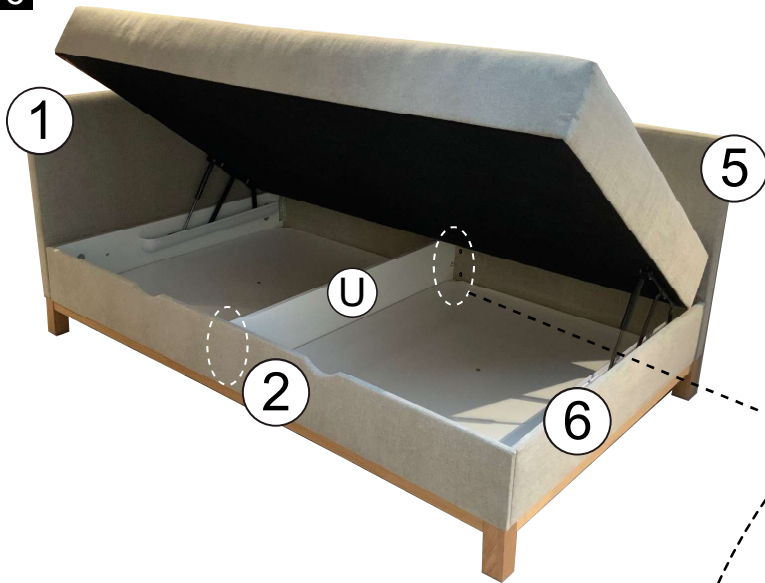

SANTOS by meise

Bettkasten / storage

90 cm
120 cm
140 cm

A-82	B-82	C-82	D-82	E-82	F-82	G-82	H-82	I-82
4	2	6	22	4	4	4	2	2
 M8 60*60*160	 M8 H 160		 M6*20	 M6*25	 M6	 M6	 H 180	 90: 970* 878 120: 970*1178 140: 970*1378
J-82	K-82	L-82	M-82	N-82	OL/OR-82	P-82	Q-82	R-82
8	8	4	2	4	1 / 1	6	2	24
	 M8*50	 M8	 36 cm 90: 350 N 120: 850 N 140: 850 N	 M8*16		 M8*20	 820*95*60	 3,5*16
S-82	T-82	U-82	V-82	W-82	X-82	Y-82	Z-82	AA-82
4	-	1	-	1	4	4	10	-
 M8	-	 90: 880*200 120: 1180*200 140: 1380*200	-	 5	 M8*35	 M8	 4*70	-
AB-82	AC-82	AD-82	AE-82	AF-82	AG-82	AH-82	AI-82	AJ-82
1	2	-	-	-	-	-	-	-
 40*30*1932	 40*30* 830 40*30*1130 40*30*1330	-	-	-	-	-	-	-
		 60 min	 10/13 cm	 < 120 KG				

1

2

3

4

5

6

7

8