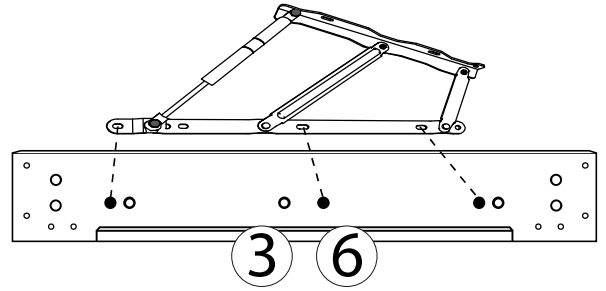

SANTOS by meise

Bettkasten / storage

90 cm
120 cm
140 cm

A-82	B-82	C-82	D-82	E-82	F-82	G-82	H-82	I-82
4	2	6	22	4	4	4	2	2
 M8 60*60*160	 M8 H 160		 M6*20	 M6*25	 M6	 M6	 H 180	 90: 970* 878 120: 970*1178 140: 970*1378
J-82	K-82	L-82	M-82	N-82	OL/OR-82	P-82	Q-82	R-82
8	8	4	2	4	1 / 1	6	2	24
	 M8*50	 M8	 36 cm 90: 350 N 120: 850 N 140: 850 N	 M8*16		 M8*20	 820*95*60	 3,5*16
S-82	T-82	U-82	V-82	W-82	X-82	Y-82	Z-82	AA-82
4	-	1	-	1	4	4	10	-
 M8	-	 90: 880*200 120: 1180*200 140: 1380*200	-	 5	 M8*35	 M8	 4*70	-
AB-82	AC-82	AD-82	AE-82	AF-82	AG-82	AH-82	AI-82	AJ-82
1	2	-	-	-	-	-	-	-
 40*30*1932	 40*30* 830 40*30*1130 40*30*1330	-	-	-	-	-	-	-
		 60 min	 10/13 cm	 < 120 KG				

1

2

3

4

5

6

7

8