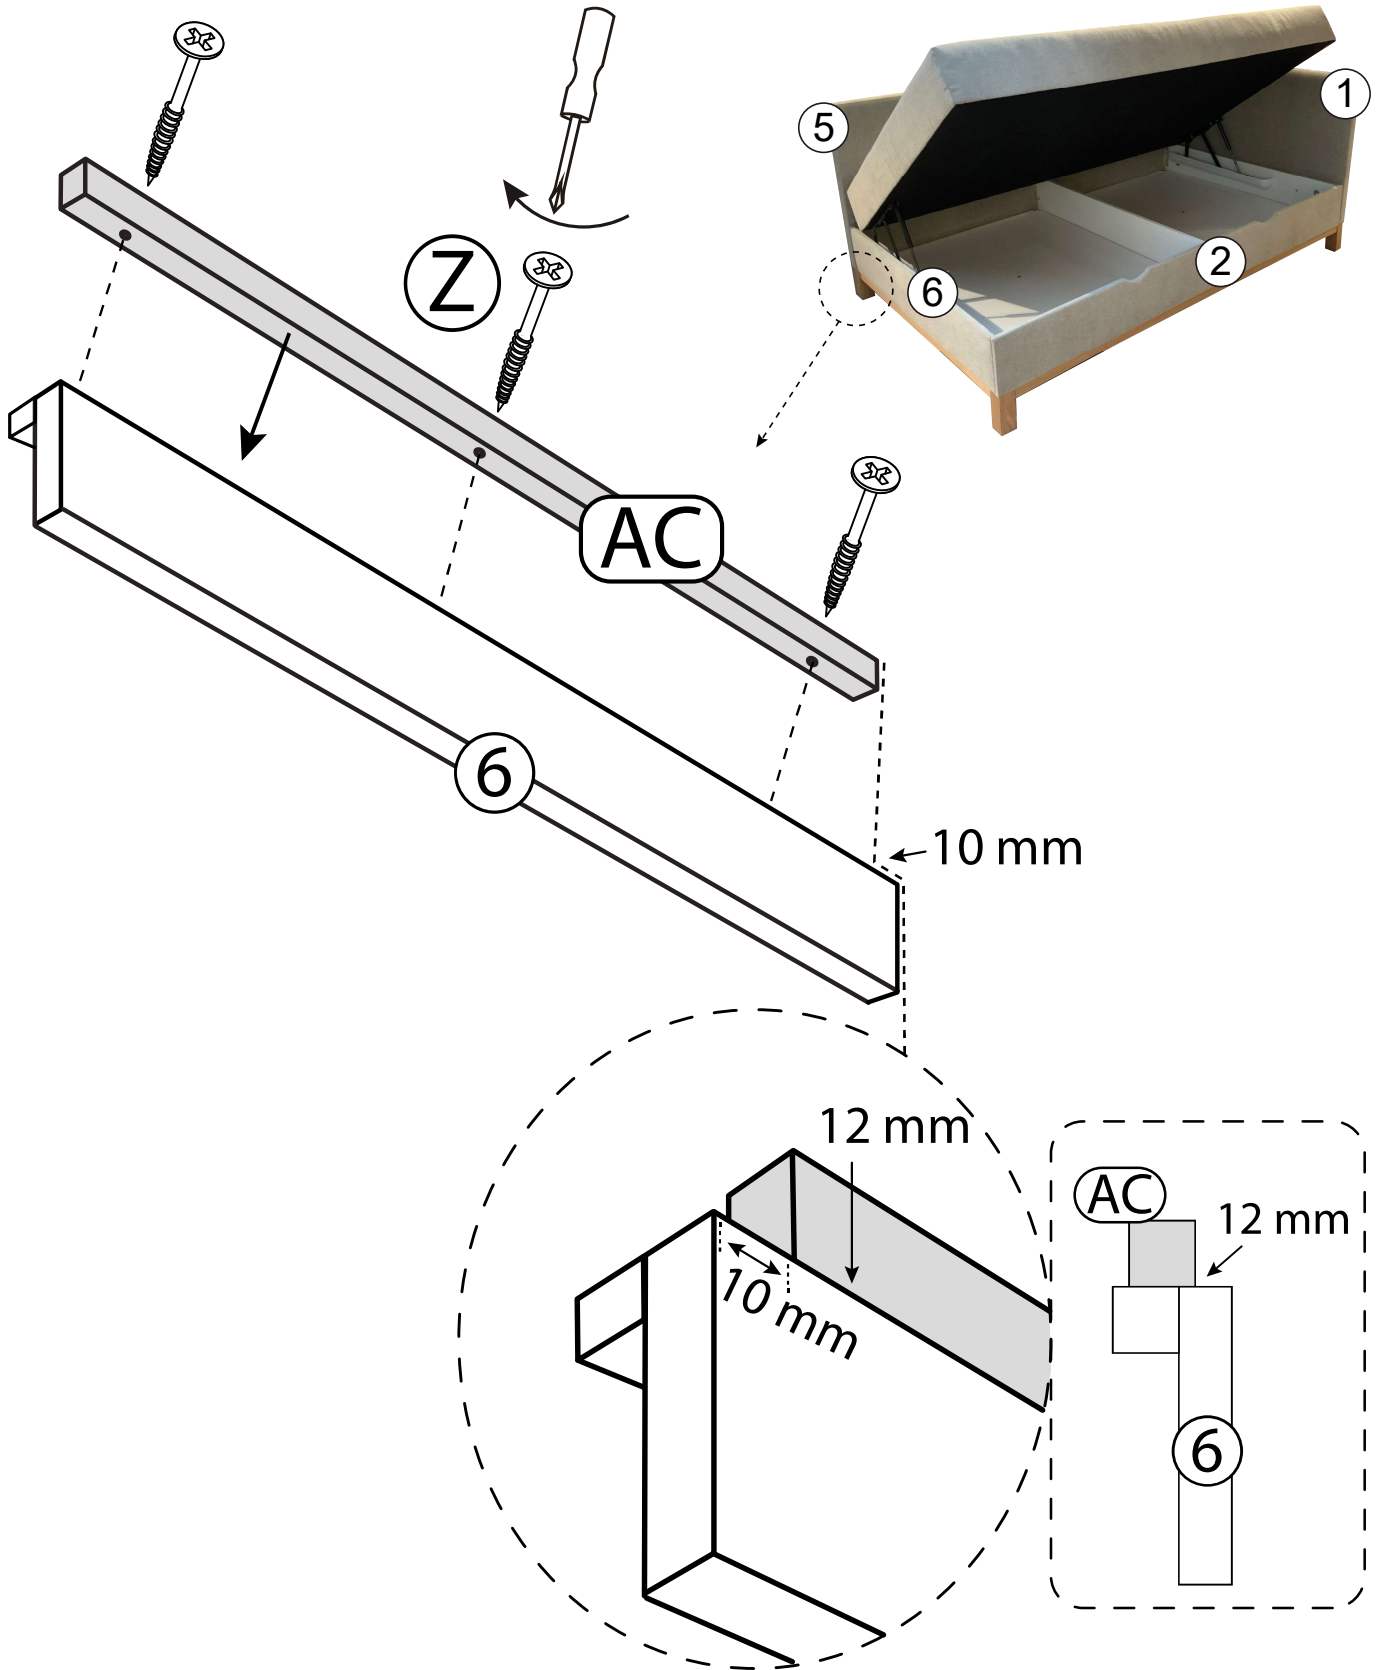

SANTOS by meise

Bettkasten / storage

90 cm
120 cm
140 cm

A-82	B-82	C-82	D-82	E-82	F-82	G-82	H-82	I-82
4	2	6	22	4	4	4	2	2
 M8 60*60*160	 M8 H 160		 M6*20	 M6*25	 M6	 M6	 H 180	 90: 970* 878 120: 970*1178 140: 970*1378
J-82	K-82	L-82	M-82	N-82	OL/OR-82	P-82	Q-82	R-82
8	8	4	2	4	1 / 1	6	2	24
	 M8*50	 M8	 36 cm 90: 350 N 120: 850 N 140: 850 N	 M8*16		 M8*20	 820*95*60	 3,5*16
S-82	T-82	U-82	V-82	W-82	X-82	Y-82	Z-82	AA-82
4	-	1	-	1	4	4	10	-
 M8	-	 90: 880*200 120: 1180*200 140: 1380*200	-	 5	 M8*35	 M8	 4*70	-
AB-82	AC-82	AD-82	AE-82	AF-82	AG-82	AH-82	AI-82	AJ-82
1	2	-	-	-	-	-	-	-
 40*30*1932	 40*30* 830 40*30*1130 40*30*1330	-	-	-	-	-	-	-
		 60 min	 10/13 cm	 < 120 KG				

1

2

3

4

5

6

7

8