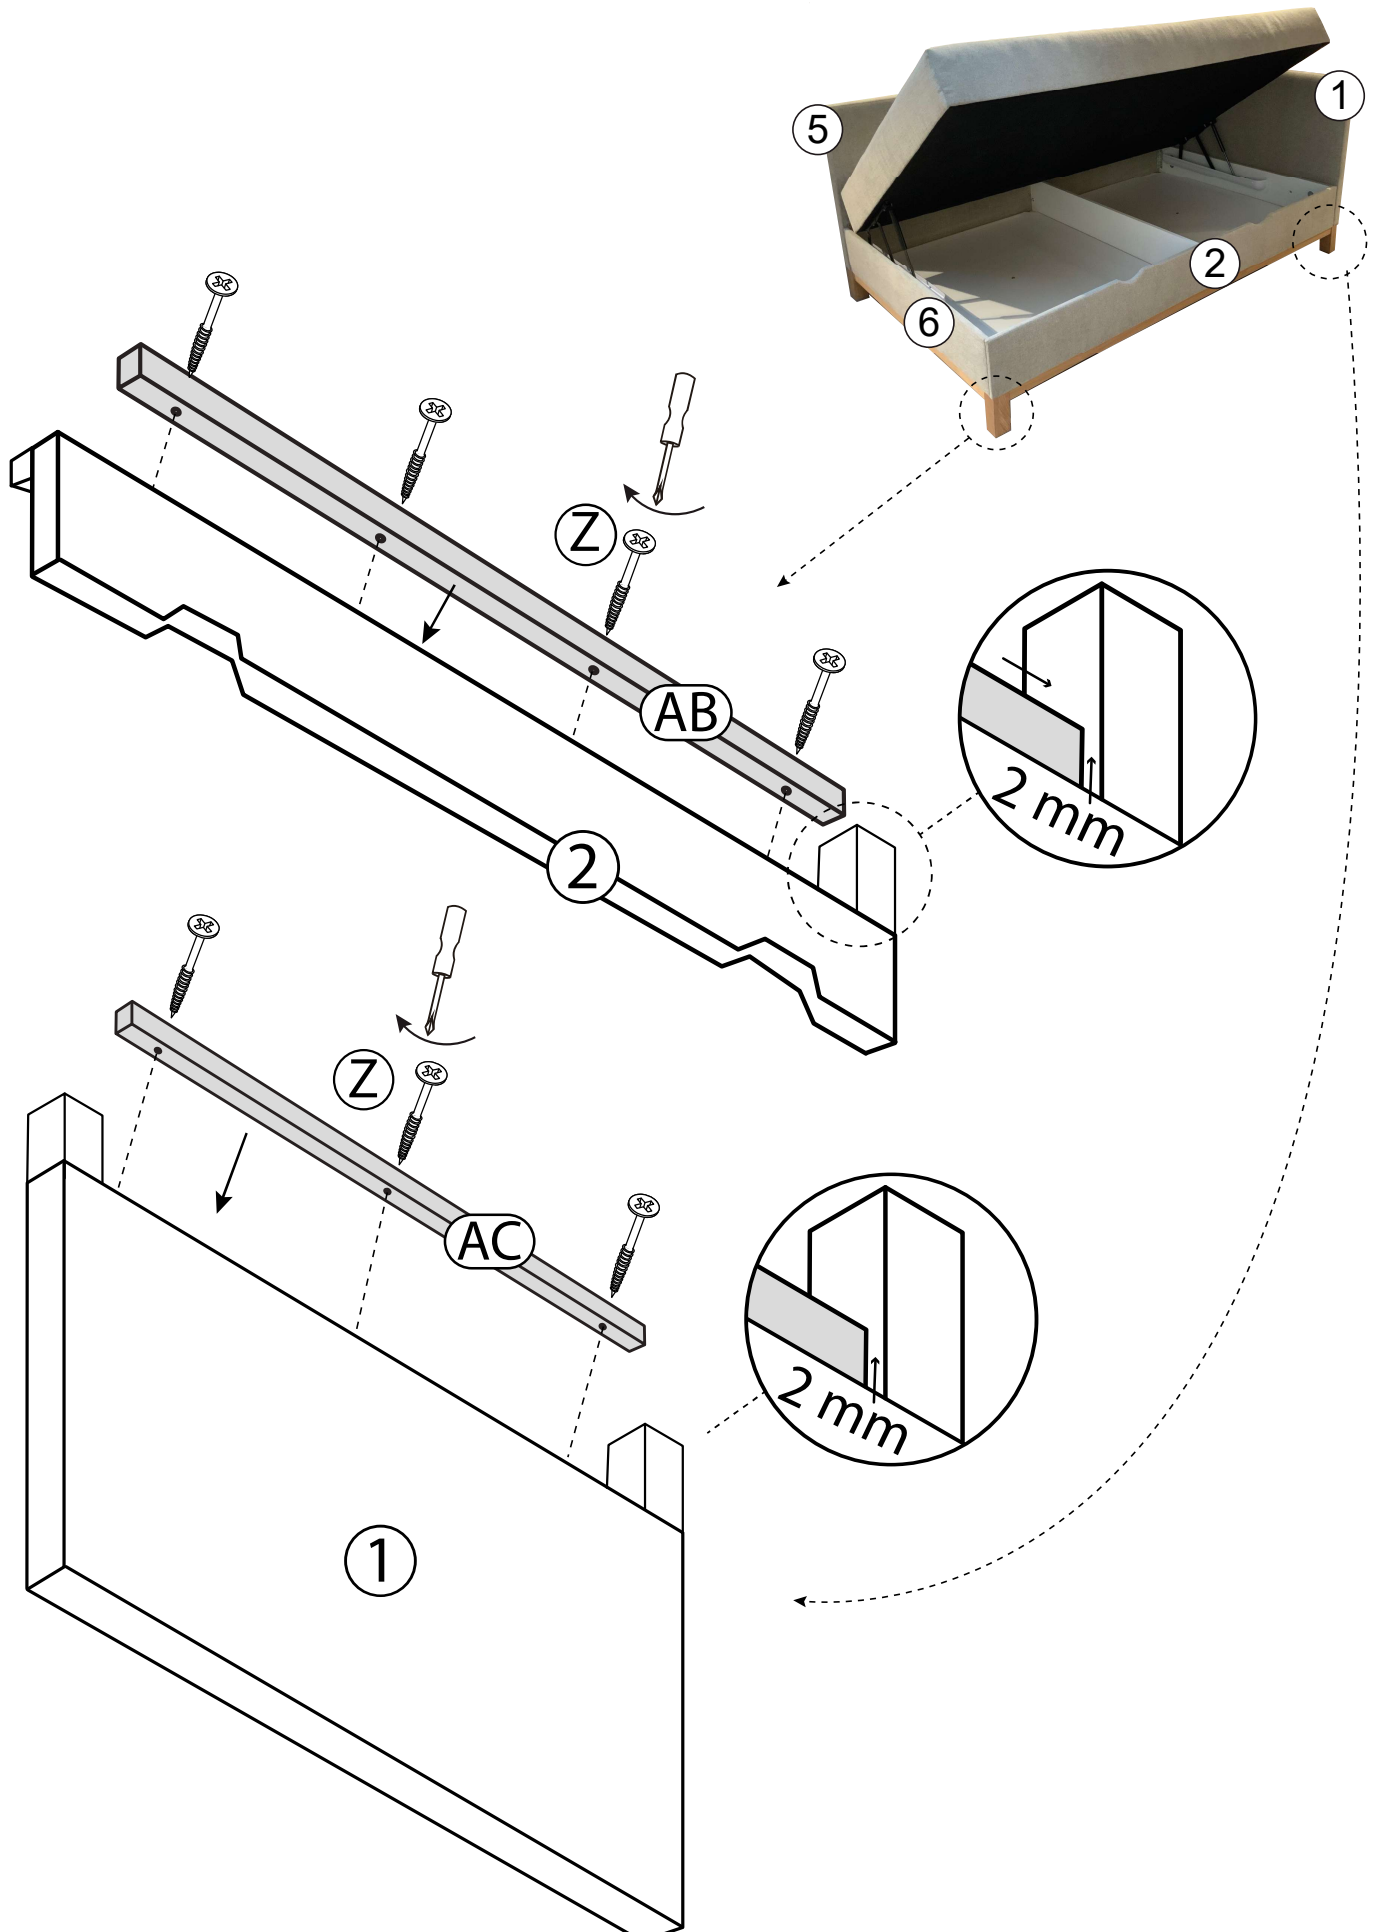

SANTOS by meise

Bettkasten / storage

90 cm
120 cm
140 cm

A-82	B-82	C-82	D-82	E-82	F-82	G-82	H-82	I-82
4	2	6	22	4	4	4	2	2
 M8 60*60*160	 M8 H 160		 M6*20	 M6*25	 M6	 M6	 H 180	 90: 970* 878 120: 970*1178 140: 970*1378
J-82	K-82	L-82	M-82	N-82	OL/OR-82	P-82	Q-82	R-82
8	8	4	2	4	1 / 1	6	2	24
	 M8*50	 M8	 36 cm 90: 350 N 120: 850 N 140: 850 N	 M8*16		 M8*20	 820*95*60	 3,5*16
S-82	T-82	U-82	V-82	W-82	X-82	Y-82	Z-82	AA-82
4	-	1	-	1	4	4	10	-
 M8	-	 90: 880*200 120: 1180*200 140: 1380*200	-	 5	 M8*35	 M8	 4*70	-
AB-82	AC-82	AD-82	AE-82	AF-82	AG-82	AH-82	AI-82	AJ-82
1	2	-	-	-	-	-	-	-
 40*30*1932	 40*30* 830 40*30*1130 40*30*1330	-	-	-	-	-	-	-
		 60 min	 10/13 cm	 < 120 KG				

1

2

3

4

5

6

7

8