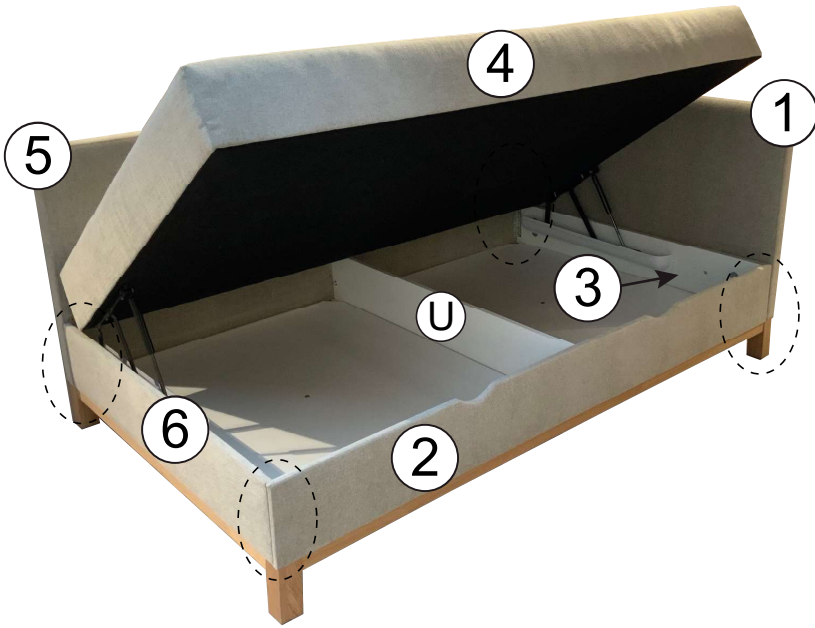

SANTOS by meise

Bettkasten / storage

90 cm
120 cm
140 cm

A-82	B-82	C-82	D-82	E-82	F-82	G-82	H-82	I-82
4	2	6	22	4	4	4	2	2
 M8 60*60*160	 M8 H 160		 M6*20	 M6*25	 M6	 M6	 H 180	 90: 970* 878 120: 970*1178 140: 970*1378
J-82	K-82	L-82	M-82	N-82	OL/OR-82	P-82	Q-82	R-82
8	8	4	2	4	1 / 1	6	2	24
	 M8*50	 M8	 36 cm 90: 350 N 120: 850 N 140: 850 N	 M8*16		 M8*20	 820*95*60	 3,5*16
S-82	T-82	U-82	V-82	W-82	X-82	Y-82	Z-82	AA-82
4	-	1	-	1	4	4	10	-
 M8	-	 90: 880*200 120: 1180*200 140: 1380*200	-	 5	 M8*35	 M8	 4*70	-
AB-82	AC-82	AD-82	AE-82	AF-82	AG-82	AH-82	AI-82	AJ-82
1	2	-	-	-	-	-	-	-
 40*30*1932	 40*30* 830 40*30*1130 40*30*1330	-	-	-	-	-	-	-
		 60 min	 10/13 cm	 < 120 KG				

1

2

3

4

5

6

7

8