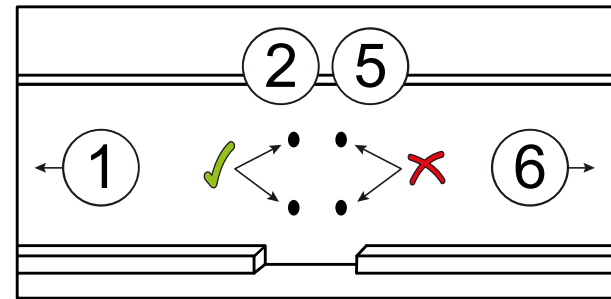

SANTOS by meise

Bettkasten / storage

90 cm
120 cm
140 cm

A-82	B-82	C-82	D-82	E-82	F-82	G-82	H-82	I-82
4	2	6	22	4	4	4	2	2
 M8 60*60*160	 M8 H 160		 M6*20	 M6*25	 M6	 M6	 H 180	 90: 970* 878 120: 970*1178 140: 970*1378
J-82	K-82	L-82	M-82	N-82	OL/OR-82	P-82	Q-82	R-82
8	8	4	2	4	1 / 1	6	2	24
	 M8*50	 M8	 36 cm 90: 350 N 120: 850 N 140: 850 N	 M8*16		 M8*20	 820*95*60	 3,5*16
S-82	T-82	U-82	V-82	W-82	X-82	Y-82	Z-82	AA-82
4	-	1	-	1	4	4	10	-
 M8	-	 90: 880*200 120: 1180*200 140: 1380*200	-	 5	 M8*35	 M8	 4*70	-
AB-82	AC-82	AD-82	AE-82	AF-82	AG-82	AH-82	AI-82	AJ-82
1	2	-	-	-	-	-	-	-
 40*30*1932	 40*30* 830 40*30*1130 40*30*1330	-	-	-	-	-	-	-
		 60 min	 10/13 cm	 < 120 KG				

1

2

3

4

5

6

7

8