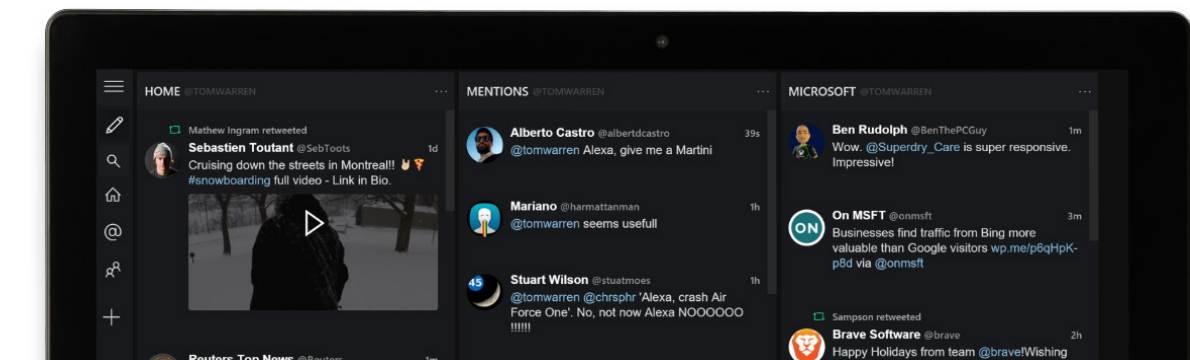

ENWOW

HOLD YOUR BUSINESS IN ONE HAND

HYRICAN[®]

ALL IN ONE TABLET

HOLD YOUR BUSINESS IN ONE HAND

ENJOY & WORK

Business Tablet

Machen Sie die Welt zu Ihrem Arbeitsplatz

Mit Ihrem neuen ENWO Pad von HYRICAN® setzen Sie auf Flexibilität, Leistung und Durchhaltevermögen. Das vorinstallierte Windows 10 Professional bietet nahezu alle Möglichkeiten Ihren Arbeitsalltag optimal zu gestalten.

HOLD YOUR BUSINESS IN ONE HAND

ENJOY & WORK

Kristallklares Bild und beste Konnektivität

Display & Connection

12,3" Zoll
2880 X 1920 Pixel
IPS - Display
10 Points Multi-Touch

WIFI 802.11 ac
4G LTE
Bluetooth 5.0