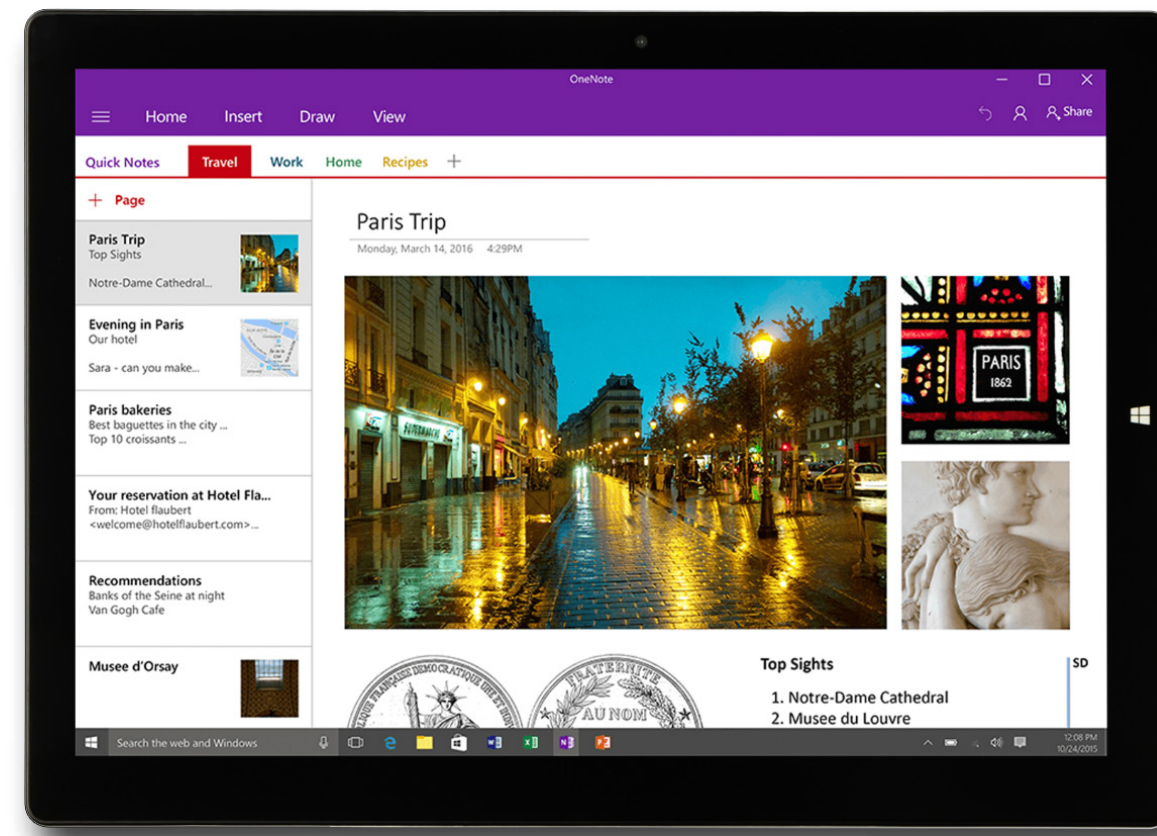

ENWOW

HOLD YOUR BUSINESS IN ONE HAND

HYRICAN[®]

ALL IN ONE TABLET

HOLD YOUR BUSINESS IN ONE HAND

ENJOY & WORK

Business Tablet

Machen Sie die Welt zu Ihrem Arbeitsplatz

Mit Ihrem neuen ENWO Pad von HYRICAN® setzen Sie auf Flexibilität, Leistung und Durchhaltevermögen. Das vorinstallierte Windows 10 Professional bietet nahezu alle Möglichkeiten Ihren Arbeitsalltag optimal zu gestalten.

HOLD YOUR BUSINESS IN ONE HAND

ENJOY & WORK

Kristallklares Bild und beste Konnektivität

Display & Connection

12,3" Zoll
2880 X 1920 Pixel
IPS - Display
10 Points Multi-Touch

WIFI 802.11 ac
4G LTE
Bluetooth 5.0