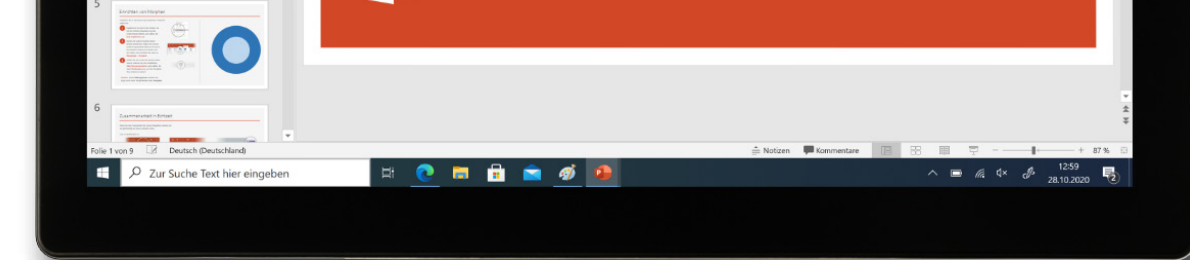

ENWOW

HOLD YOUR BUSINESS IN ONE HAND

HYRICAN[®]

ALL IN ONE TABLET

HOLD YOUR BUSINESS IN ONE HAND

ENJOY & WORK

Business Tablet

Machen Sie die Welt zu Ihrem Arbeitsplatz

Mit Ihrem neuen ENWO Pad von HYRICAN® setzen Sie auf Flexibilität, Leistung und Durchhaltevermögen. Das vorinstallierte Windows 10 Professional bietet nahezu alle Möglichkeiten Ihren Arbeitsalltag optimal zu gestalten.

HOLD YOUR BUSINESS IN ONE HAND

ENJOY & WORK

Kristallklares Bild und beste Konnektivität

Display & Connection

12,3" Zoll
2880 X 1920 Pixel
IPS - Display
10 Points Multi-Touch

WIFI 802.11 ac
4G LTE
Bluetooth 5.0

Spezifikation

Typ	2 in 1 Detachable Tablet,
LED Panel	12,3" / 31,24 cm 2880x1920 Pixel IPS-Display
Touch Panel	10 Points Multi-Touch
CPU	Qualcomm® Snapdragon™ 850 (Kryo™ 385 CPU - 2.96 Ghz)
GPU	Qualcomm® Adreno™ 630
HDD	256GB SSD
RAM	DDR4 8GB
Konnektivität	Bluetooth 5.0, WLAN 802.11 ac/b/g/n, 4G LTE Support vorne
Kamera	5.0 MP / hinten 13.0 MP
Tastatur	Ohne
System OS	Windows 10 Pro 64 bit
Akku	Li-Ion 7.4 V 5000 mAh Akku (bis zu 7 Stunden Betriebsdauer)
Maße	292,2 x 207,2 x 8,9 mm / 740 Gramm ohne Tastatur