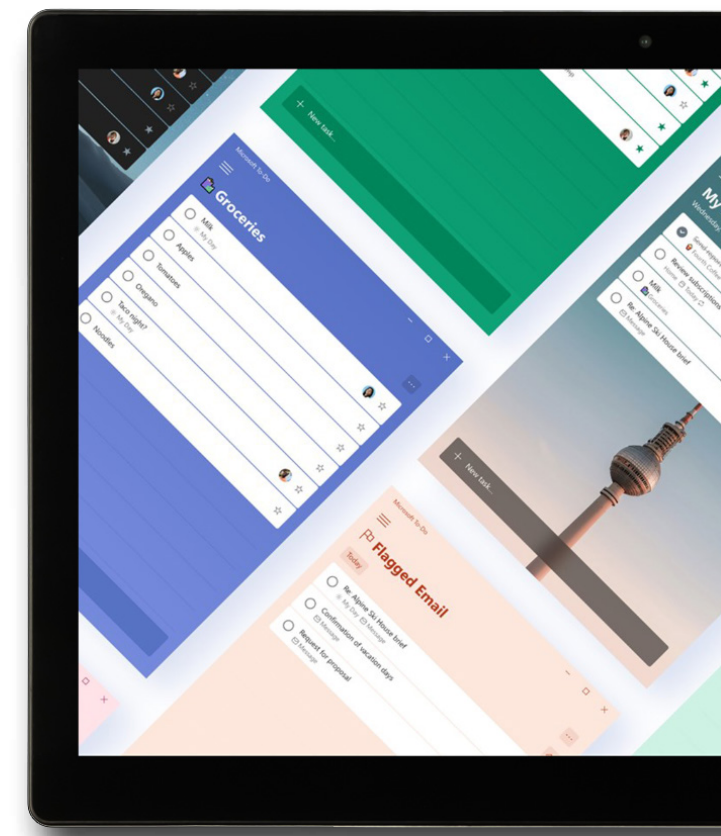

ENWOW

HOLD YOUR BUSINESS IN ONE HAND

HYRICAN[®]

ALL IN ONE TABLET

HOLD YOUR BUSINESS IN ONE HAND

ENJOY & WORK

Business Tablet

Machen Sie die Welt zu Ihrem Arbeitsplatz

Mit Ihrem neuen ENWO Pad von HYRICAN® setzen Sie auf Flexibilität, Leistung und Durchhaltevermögen. Das vorinstallierte Windows 10 Professional bietet nahezu alle Möglichkeiten Ihren Arbeitsalltag optimal zu gestalten.

HOLD YOUR BUSINESS IN ONE HAND

ENJOY & WORK

Kristallklares Bild und beste Konnektivität

Display & Connection

12,3" Zoll
2880 X 1920 Pixel
IPS - Display
10 Points Multi-Touch

WIFI 802.11 ac
4G LTE
Bluetooth 5.0

Spezifikation

Typ	2 in 1 Detachable Tablet,
LED Panel	12,3" / 31,24 cm 2880x1920 Pixel IPS-Display
Touch Panel	10 Points Multi-Touch
CPU	Qualcomm® Snapdragon™ 850 (Kryo™ 385 CPU - 2.96 Ghz)
GPU	Qualcomm® Adreno™ 630
HDD	256GB SSD
RAM	DDR4 8GB
Konnektivität	Bluetooth 5.0, WLAN 802.11 ac/b/g/n, 4G LTE Support vorne
Kamera	5.0 MP / hinten 13.0 MP
Tastatur	Ohne
System OS	Windows 10 Pro 64 bit
Akku	Li-Ion 7.4 V 5000 mAh Akku (bis zu 7 Stunden Betriebsdauer)
Maße	292,2 x 207,2 x 8,9 mm / 740 Gramm ohne Tastatur