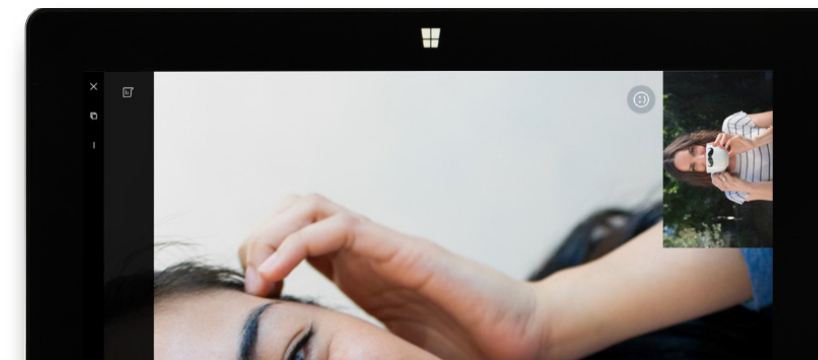

ALL IN ONE TABLET