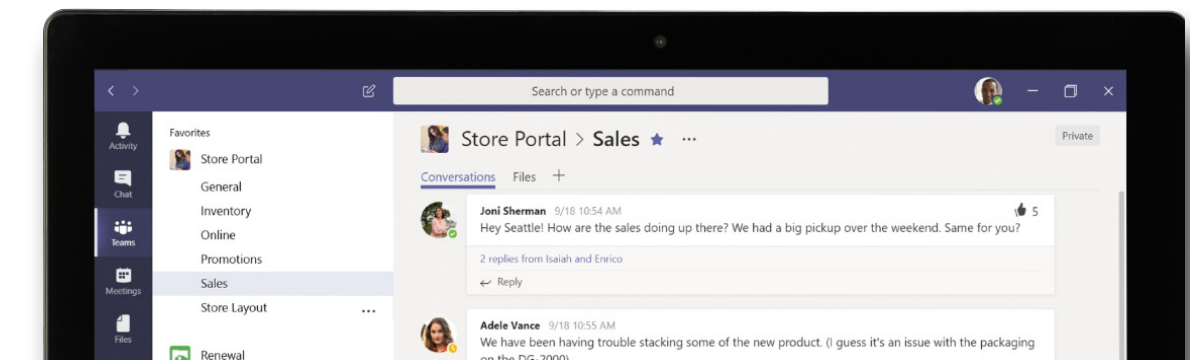

ENWOW

HOLD YOUR BUSINESS IN ONE HAND

HYRICAN[®]

ALL IN ONE TABLET

HOLD YOUR BUSINESS IN ONE HAND

ENJOY & WORK

Business Tablet

Machen Sie die Welt zu Ihrem Arbeitsplatz

Mit Ihrem neuen ENWO Pad von HYRICAN® setzen Sie auf Flexibilität, Leistung und Durchhaltevermögen. Das vorinstallierte Windows 10 Professional bietet nahezu alle Möglichkeiten Ihren Arbeitsalltag optimal zu gestalten.

HOLD YOUR BUSINESS IN ONE HAND

ENJOY & WORK

Kristallklares Bild und beste Konnektivität

Display & Connection

12,3" Zoll
2880 X 1920 Pixel
IPS - Display
10 Points Multi-Touch

WIFI 802.11 ac
4G LTE
Bluetooth 5.0