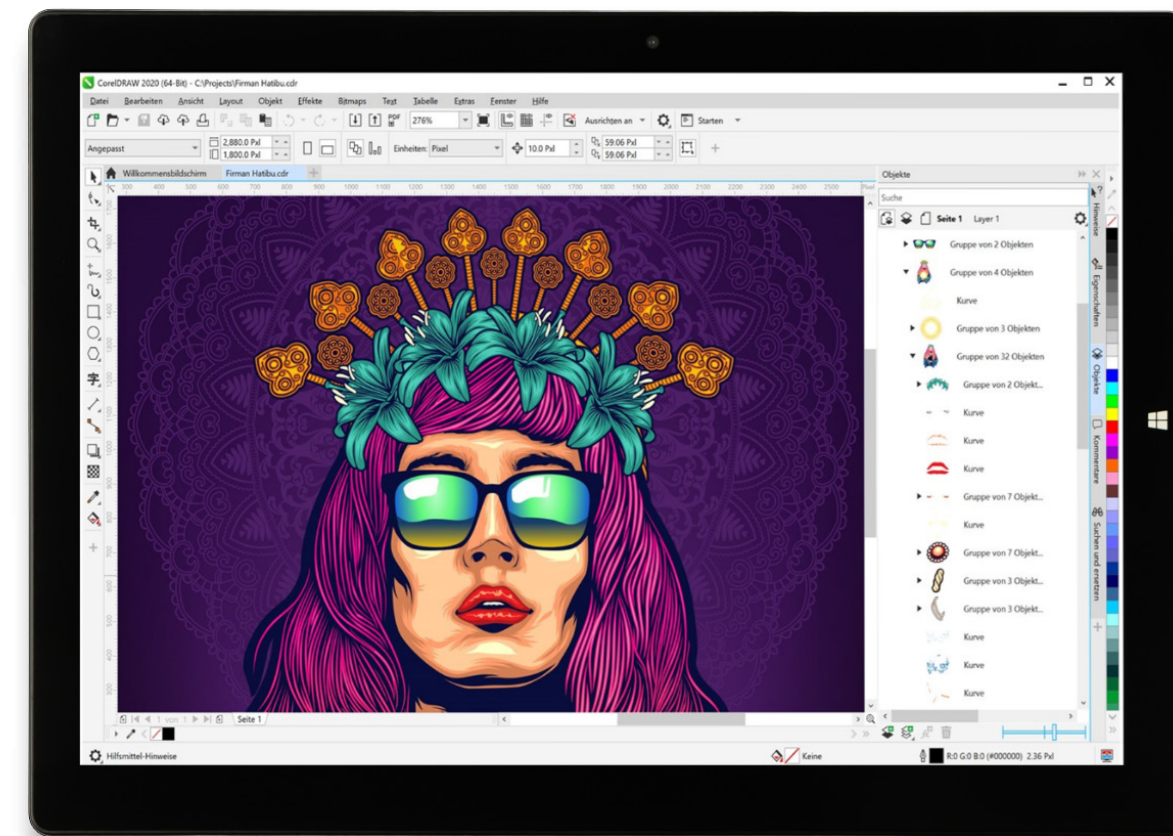

ENWOW

HOLD YOUR BUSINESS IN ONE HAND

HYRICAN[®]

ALL IN ONE TABLET

HOLD YOUR BUSINESS IN ONE HAND

ENJOY & WORK

Business Tablet

Machen Sie die Welt zu Ihrem Arbeitsplatz

Mit Ihrem neuen ENWO Pad von HYRICAN® setzen Sie auf Flexibilität, Leistung und Durchhaltevermögen. Das vorinstallierte Windows 10 Professional bietet nahezu alle Möglichkeiten Ihren Arbeitsalltag optimal zu gestalten.

HOLD YOUR BUSINESS IN ONE HAND

ENJOY & WORK

Kristallklares Bild und beste Konnektivität

Display & Connection

12,3" Zoll
2880 X 1920 Pixel
IPS - Display
10 Points Multi-Touch

WIFI 802.11 ac
4G LTE
Bluetooth 5.0

Spezifikation

Typ	2 in 1 Detachable Tablet,
LED Panel	12,3" / 31,24 cm 2880x1920 Pixel IPS-Display
Touch Panel	10 Points Multi-Touch
CPU	Qualcomm® Snapdragon™ 850 (Kryo™ 385 CPU - 2.96 Ghz)
GPU	Qualcomm® Adreno™ 630
HDD	256GB SSD
RAM	DDR4 8GB
Konnektivität	Bluetooth 5.0, WLAN 802.11 ac/b/g/n, 4G LTE Support vorne
Kamera	5.0 MP / hinten 13.0 MP
Tastatur	Ohne
System OS	Windows 10 Pro 64 bit
Akku	Li-Ion 7.4 V 5000 mAh Akku (bis zu 7 Stunden Betriebsdauer)
Maße	292,2 x 207,2 x 8,9 mm / 740 Gramm ohne Tastatur