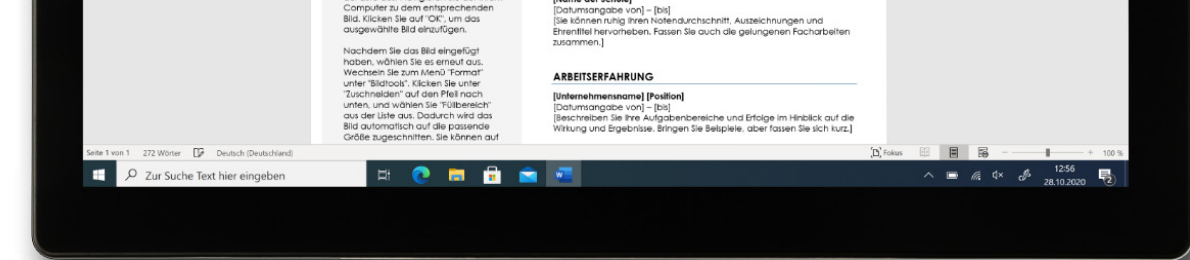

ALL IN ONE TABLET