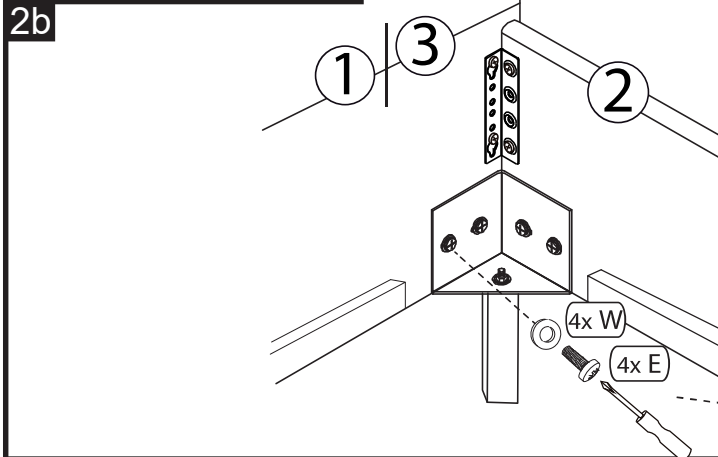

Mattis BK by meise

160x200
180x200

	60 min	10 / 13												
A-86	B-86	C-86	D-86	E-86	F-86	G-86	H-86	I-86	J-86	K-86	LL/LR	M-86	N-86	
H 195	M8		M6*30	M6*20	2005*183*94	160/180: 78/88*99 cm	160/180: 780/880* 50*20	215*40*40		530*30*20		350 N	M8*16	
4	4	4	32	20	1	4	2	4	16	2	2 / 2	4	8	
O-86	P-86	Q-86	R-86	S-86	T-86	UL/UR	V-86	W-86	X-86	Y-86				
		160 cm: 0 												
M8	M6*65	820*95*60	4*20	1.800*40*30	4	160/180/200: 79/89/99*195cm	530*30*40		M6	M6				
4	20	4	16	2	1	1 / 1	2	24	8	4				