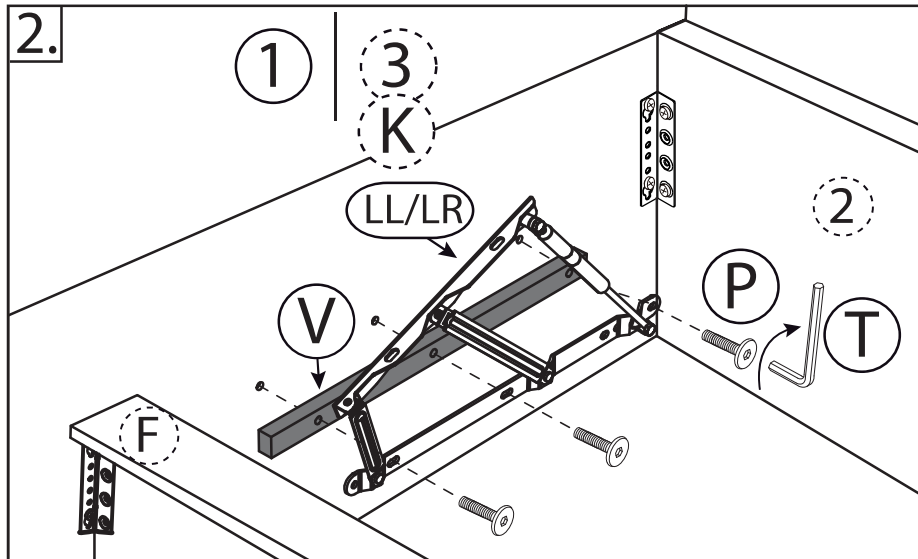

MATTIS BK by meise

4

1.

2.

3.

5