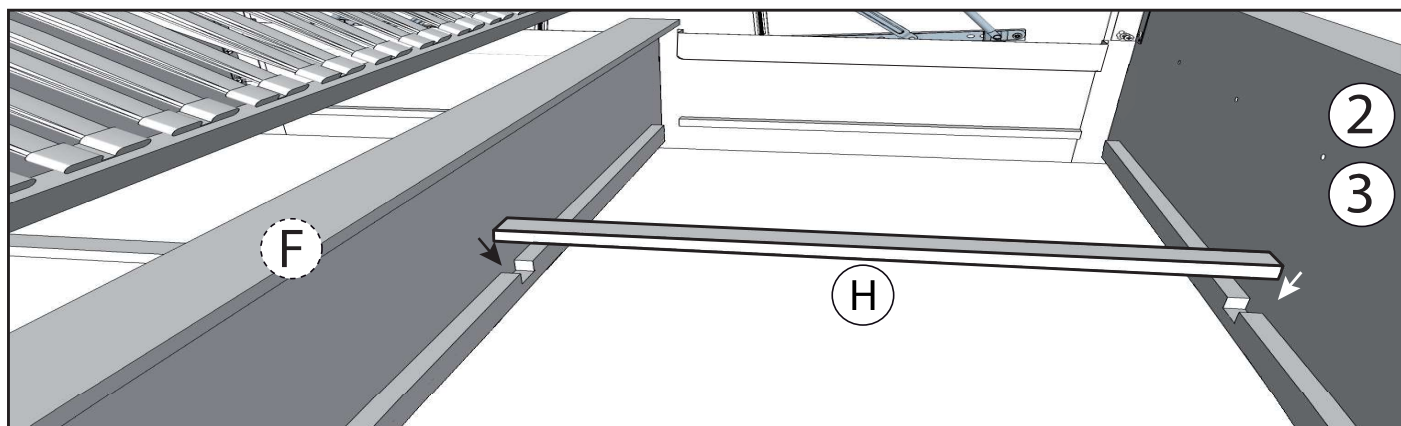

MATTIS BK by meise

6