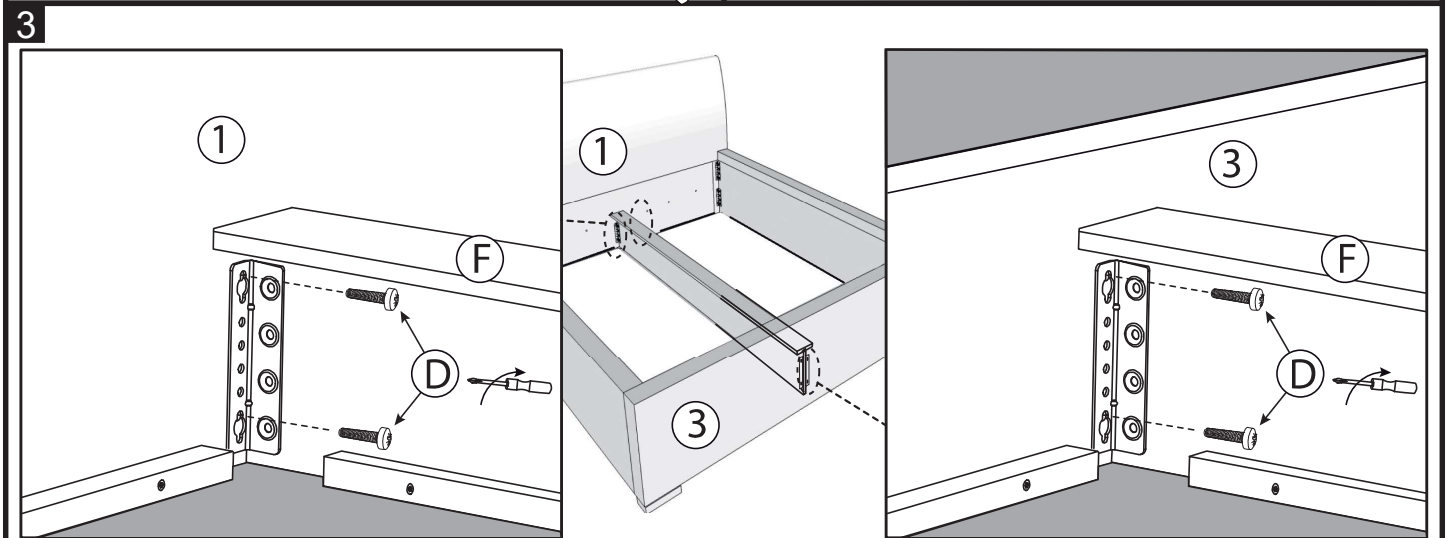

Mattis BK by meise

160x200
180x200

	60 min	10 / 13												
A-86	B-86	C-86	D-86	E-86	F-86	G-86	H-86	I-86	J-86	K-86	LL/LR	M-86	N-86	
H 195	M8		M6*30	M6*20	2005*183*94	160/180: 78/88*99 cm	160/180: 780/880* 50*20	215*40*40		530*30*20		350 N	M8*16	
4	4	4	32	20	1	4	2	4	16	2	2 / 2	4	8	
O-86	P-86	Q-86	R-86	S-86	T-86	UL/UR	V-86	W-86	X-86	Y-86				
		160 cm: 0 												
M8	M6*65	820*95*60	4*20	1.800*40*30	4	160/180/200: 79/89/99*195cm	530*30*40		M6	M6				
4	20	4	16	2	1	1 / 1	2	24	8	4				