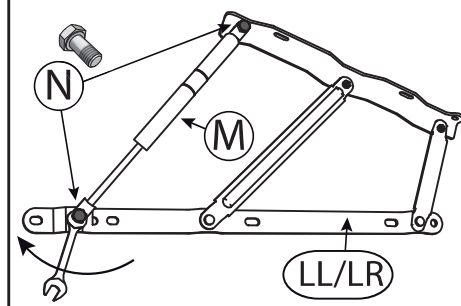

MATTIS BK by meise

4

1.

2.

3.

5