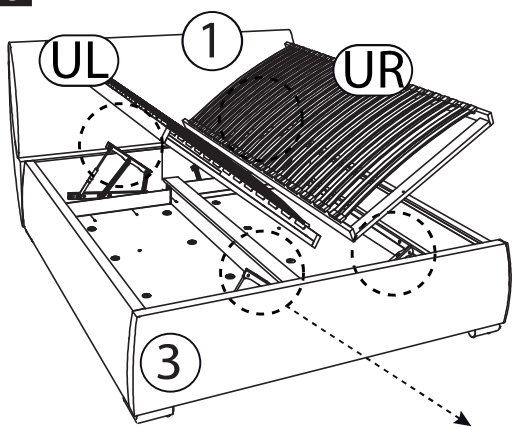

MATTIS BK by meise

4

1.

2.

3.

5