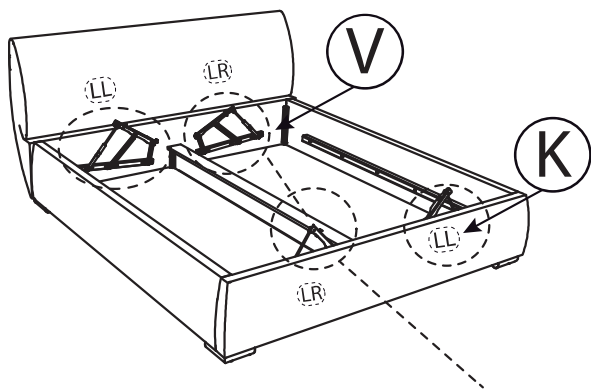

MATTIS BK by meise

4