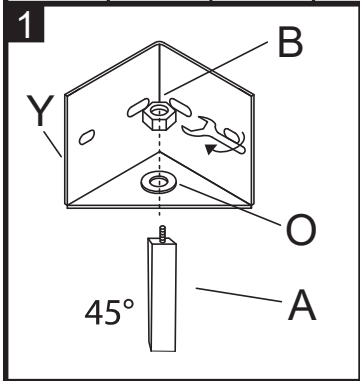

Mattis BK by meise

160x200
180x200

	60 min	10 / 13												
A-86	B-86	C-86	D-86	E-86	F-86	G-86	H-86	I-86	J-86	K-86	LL/LR	M-86	N-86	
H 195	M8		M6*30	M6*20	2005*183*94	160/180: 78/88*99 cm	160/180: 780/880* 50*20	215*40*40		530*30*20		350 N	M8*16	
4	4	4	32	20	1	4	2	4	16	2	2 / 2	4	8	
O-86	P-86	Q-86	R-86	S-86	T-86	UL/UR	V-86	W-86	X-86	Y-86				
		160 cm: 0 												
M8	M6*65	820*95*60	4*20	1.800*40*30	4	160/180/200: 79/89/99*195cm	530*30*40		M6	M6				
4	20	4	16	2	1	1 / 1	2	24	8	4				