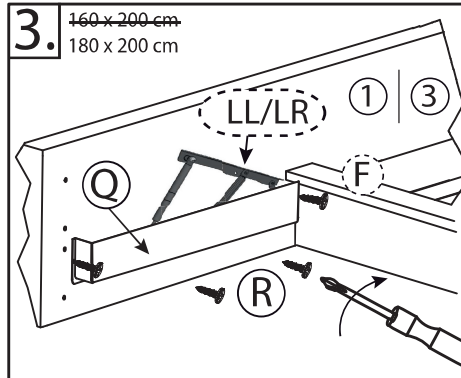

MATTIS BK by meise

4

1.

2.

3.

5