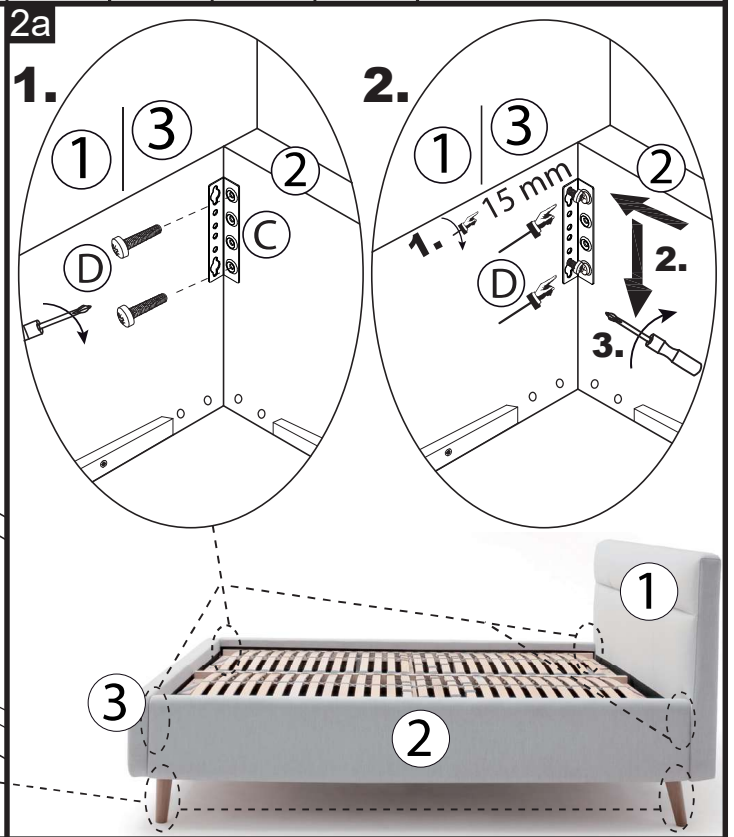

Mattis BK by meise

160x200
180x200

	60 min	10 / 13												
A-86	B-86	C-86	D-86	E-86	F-86	G-86	H-86	I-86	J-86	K-86	LL/LR	M-86	N-86	
H 195	M8		M6*30	M6*20	2005*183*94	160/180: 78/88*99 cm	160/180: 780/880* 50*20	215*40*40		530*30*20		350 N	M8*16	
4	4	4	32	20	1	4	2	4	16	2	2 / 2	4	8	
O-86	P-86	Q-86	R-86	S-86	T-86	UL/UR	V-86	W-86	X-86	Y-86				
		160 cm: 0 												
M8	M6*65	820*95*60	4*20	1.800*40*30	4	160/180/200: 79/89/99*195cm	530*30*40		M6	M6				
4	20	4	16	2	1	1 / 1	2	24	8	4				