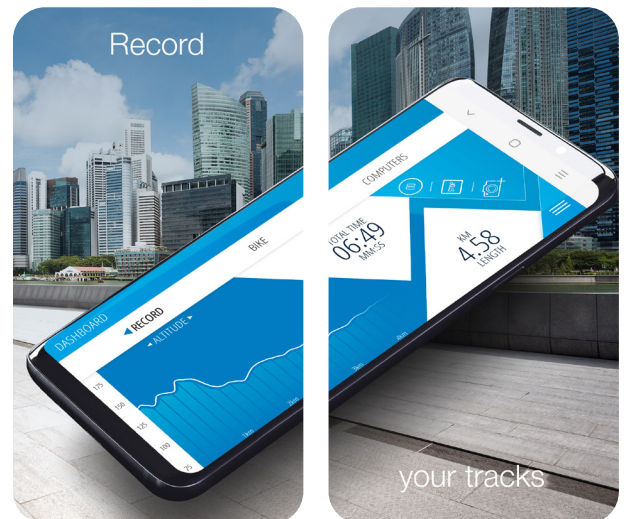

NOUVELLES fonctionnalités de navigation vocale et support d'Apple Watch

Caractéristiques de l'Apple Watch

- Navigation par l'horloge
- Affichage des données informatiques du Vélo électrique
- Affichage de la section de carte

Google Play Store

Vers l'App Store

L'application FISCHER E-Connect est disponible gratuitement pour iOS et Android dans les App Stores

FISCHER E-Connect APP

Met de FISCHER E-Connect APP navigeert u niet alleen **GRATIS** over de Europese fietspaden, maar maakt u ook verbinding met uw FISCHER elektrische fiets en geeft u diverse actuele informatie weer op uw e-fiets.

- Topografische bereikindicator: Laat op de kaart zien hoe ver u precies kunt rijden, rekening houdend met de topografische omstandigheden, uw huidige rijgedrag en het laadniveau van de accu
- De kaarten van de meeste Europese landen zijn met de APP als offline versie gratis beschikbaar

- Neem uw routes op, sla ze op en exporteer uw favoriete routes
- Een geïntegreerde tourmanager beheert uw opgeslagen routes
- Importeer GPX-data eenvoudig en navigeer naar uw bestemming via de FISCHER E-Connect APP