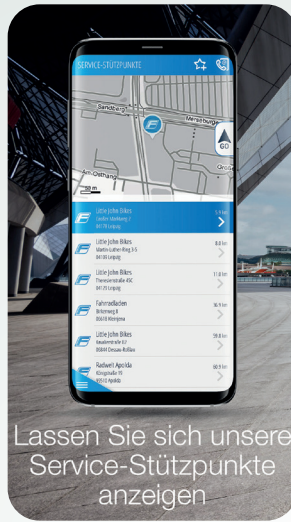

Artikelnr. 95241 | Alle Abbildungen ähnlich, Abweichungen technisch bedingt. Für fehlerhafte Texte und Produktabbildungen kann keine Haftung übernommen werden.

FISCHER E-Connect APP

Mit der FISCHER E-Connect APP können Sie nicht nur **KOSTENFREI** auf Europas Fahrradwegen navigieren, sie verbindet sich mit Ihrem FISCHER Pedelec und zeigt Ihnen verschiedene aktuelle Informationen zu Ihrem E-Bike an.

- Zeichnen Sie Ihre Strecken auf, speichern Sie diese ab und exportieren Sie Ihre Lieblingsstrecken
- Ein integrierter Tour-Manager verwaltet Ihre gespeicherten Routen
- Importieren Sie GPX-Daten ganz einfach und navigieren Sie über die FISCHER E-Connect APP zu Ihrem Ziel