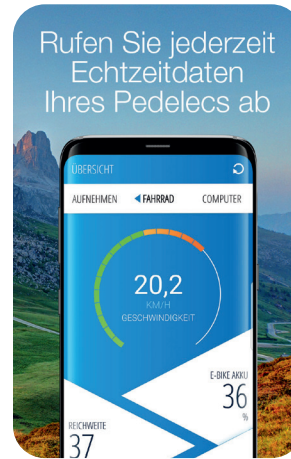

Artikelnr. 95241 | Alle Abbildungen ähnlich, Abweichungen technisch bedingt. Für fehlerhafte Texte und Produktabbildungen kann keine Haftung übernommen werden.

FISCHER E-Connect APP

Mit der FISCHER E-Connect APP können Sie nicht nur **KOSTENFREI** auf Europas Fahrradwegen navigieren, sie verbindet sich mit Ihrem FISCHER Pedelec und zeigt Ihnen verschiedene aktuelle Informationen zu Ihrem E-Bike an.

- Topografische Reichweitenanzeige: Zeigt auf der Karte genau an, wie weit Sie unter Berücksichtigung der topographischen Verhältnisse, Ihrem aktuellen Fahrverhalten und dem Ladezustand des Akkus fahren können
- Die Karten der meisten europäischen Länder sind mit der APP kostenfrei als Offline-Version verfügbar

- Topographic range indicator: Shows on the map exactly how far you can drive, taking into account the topographical conditions, your current driving behaviour and the battery charge level
- The maps of most European countries are available with the APP as offline version free of charge