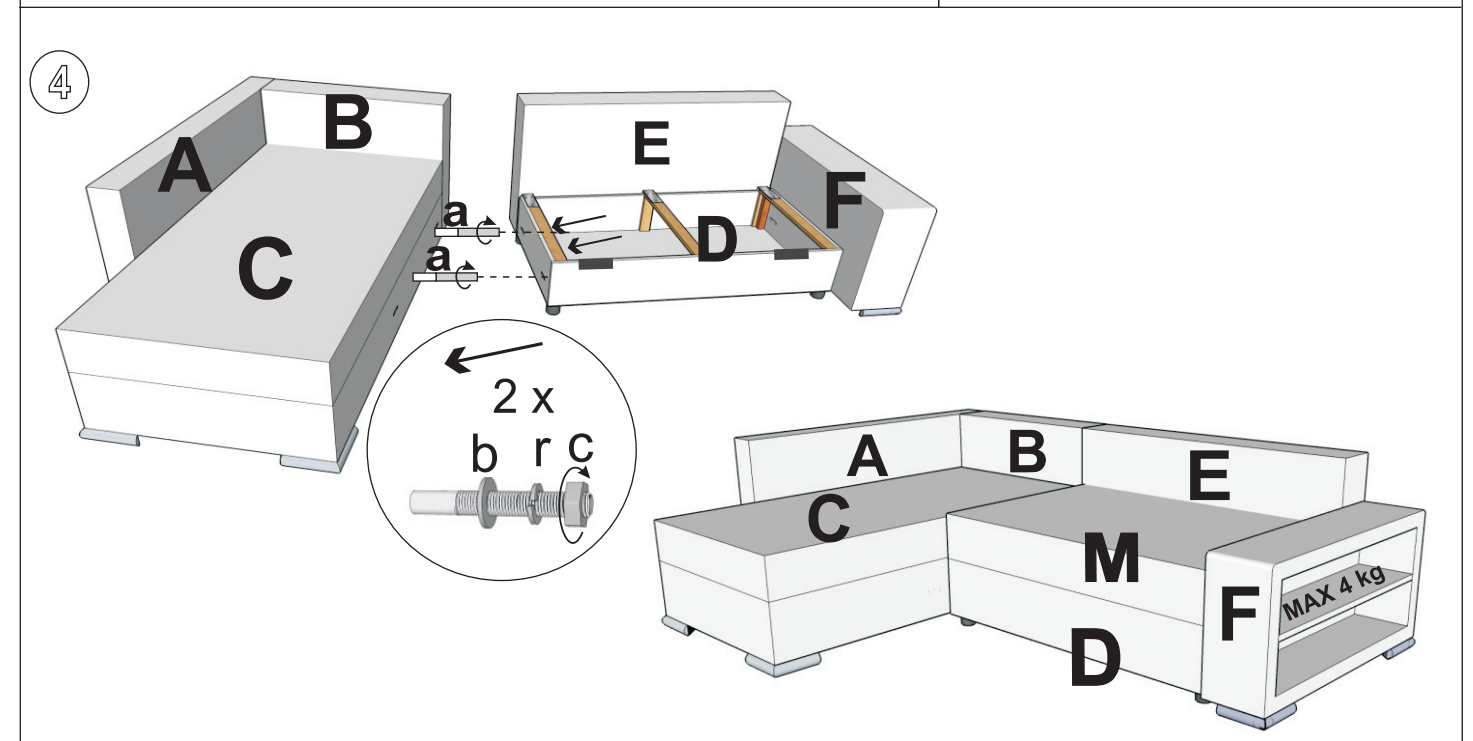

4x (M8x60)	4x (M8x90)	8x	8x Ø8	8x	8x M8	9x (4x16)	8x (5x35)
	8x (M6x35)	1x	8x	4x	2x	4x	

Ver: 05.01.2021

1 - John 2 - L

John 2

- (DE) Montageanleitung
- (PL) Instrukcja montażu
- (NL) Handleiding voor de montage
- (GB) Assembly instructions
- (TR) Montaj talimatı
- (RU) Инструкция по монтажу