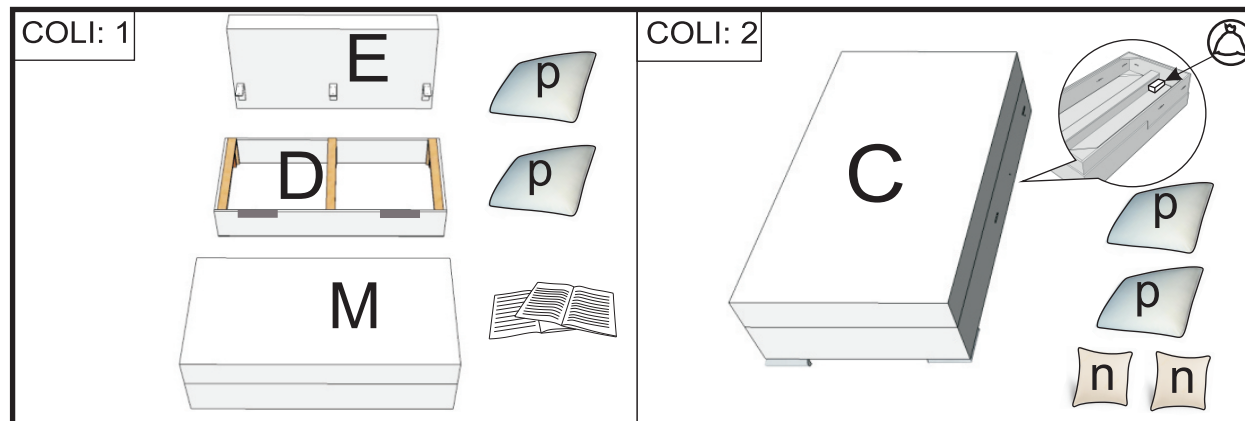

John 2

- (DE) Montageanleitung
- (PL) Instrukcja montażu
- (NL) Handleiding voor de montage
- (GB) Assembly instructions
- (TR) Montaj talimatı
- (RU) Инструкция по монтажу

- (IT) Istruzioni di montaggio
- (FR) Notice de montage
- (RO) Instrucțiuni de asamblare
- (SK) Montážny návod
- (CZ) Montážní návod
- (HU) Szerelési útmutató

4x (M8x60)	4x (M8x90)	8x	8x Ø8	8x	8x M8	9x (4x16)	8x (5x35)
	8x (M6x35)	1x	8x	4x	2x	4x	

Ver: 05.01.2021

1 - John 2 - L

John 2

- (DE) Montageanleitung
- (PL) Instrukcja montażu
- (NL) Handleiding voor de montage
- (GB) Assembly instructions
- (TR) Montaj talimatı
- (RU) Инструкция по монтажу