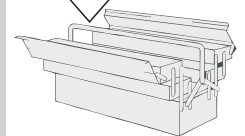

John 2

- (DE) Montageanleitung
- (PL) Instrukcja montażu
- (NL) Handleiding voor de montage
- (GB) Assembly instructions
- (TR) Montaj talimatı
- (RU) Инструкция по монтажу

- (IT) Istruzioni di montaggio
- (FR) Notice de montage
- (RO) Instrucțiuni de asamblare
- (SK) Montážny návod
- (CZ) Montážní návod
- (HU) Szerelési útmutató

4x (M8x60)	4x (M8x90)	8x	8x Ø8	8x	8x M8	9x (4x16)	8x (5x35)
	8x (M6x35)	1x	8x	4x	2x	4x	

Ver: 05.01.2021

1 - John 2 - L

John 2

- (DE) Montageanleitung
- (PL) Instrukcja montażu
- (NL) Handleiding voor de montage
- (GB) Assembly instructions
- (TR) Montaj talimatı
- (RU) Инструкция по монтажу