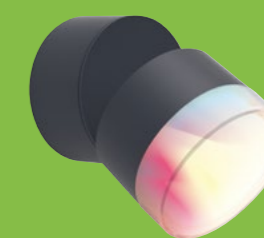

dropsi

wand & decke

Modernes Design trifft Bewegungsfreiheit: Der Kopf der DROPSI kann in jede gewünschte Richtung gedreht werden. Besonders in Mehrfachtanwendungen kann DROPSI überzeugen.

90°

LUTEC connect

Dimmer

2700K - 6500K

RGB

voreingestellte Szenen

Anthrazit

5010901118

EAN: 6939412011974

CLASS I
IP44

90° kippbar

LED 9,5W
690 Lumen
Gussaluminium

Kompatibel mit: LUTEC connect App, Fernbedienung*, Sprachassistent (Access Box* erforderlich) - (*separat erhältlich)