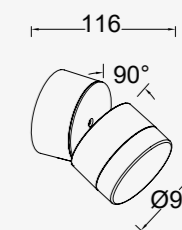

Kompatibel mit: LUTEC connect App, Fernbedienung*, Sprachassistent (Access Box* erforderlich) - (*separat erhältlich)