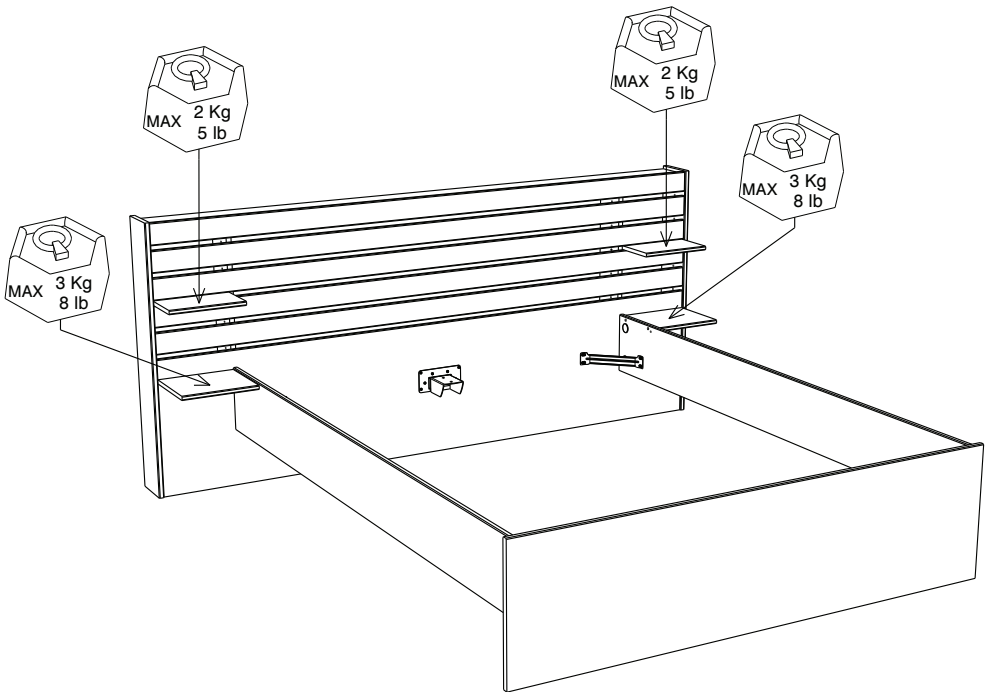

# 3580L260

PARISOT INDUSTRIE 70800 SAINT LOUP SUR SEMOUSE -FRANCE-

Gamme : ESCALE

PARISOT INDUSTRIE