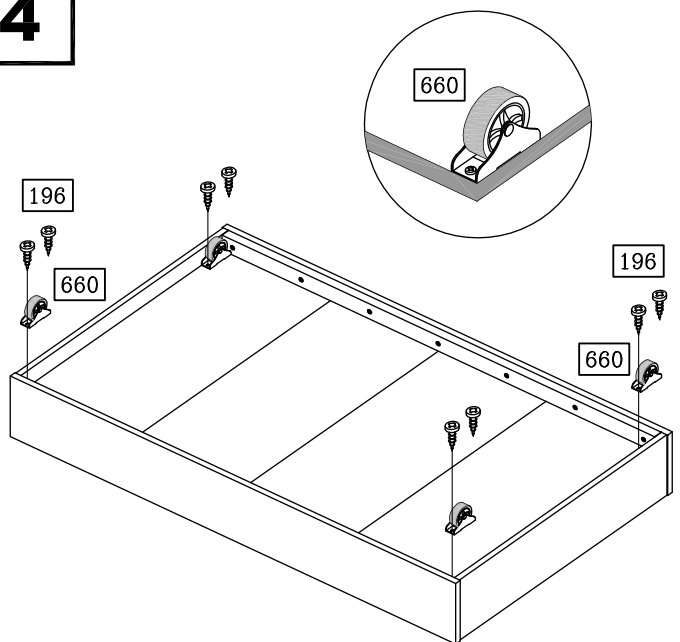

- 105**
3x
4 x 25
- 123**
8x
- 124**
16x
4 x 17
- 139**
12x
4 x 30
- 181**
1x
- 536**
24x
5 x 20

D Montageanleitung

F Notice de montage

NL Handleiding voor de montage

CZ Monzázní návod

HU Szerelési útmutató

Art. Nr. 6800

	142 8x
Ø 15 x 11,5	
	143 8x
6 x 44	
	196 8x
4x15	
	551 16x
3,5 x 35	
	660 4x

1**2****3****4**

6800-1

2/2