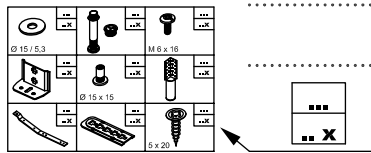

- 105**
3x
4 x 25
- 123**
8x
- 124**
16x
4 x 17
- 139**
12x
4 x 30
- 181**
1x
- 536**
24x
5 x 20

D Montageanleitung

F Notice de montage

NL Handleiding voor de montage

CZ Monzázní návod

HU Szerelési útmutató

TR Montaj talimatı

GB Assembly instructions

I Istruzione di montaggio

PL Instrukcja montaży

SK Návod na montáž

RO Instrucțiuni de montaj

RU ИНСТРУКЦИЯ ПО МОНТАЖУ

Art. Nr. 6800

Art. Nr. 6800

	142 8x
Ø 15 x 11,5	
	143 8x
6 x 44	
	196 8x
4x15	
	551 16x
3,5 x 35	
	660 4x

1**2****3****4**

6800-1

2/2