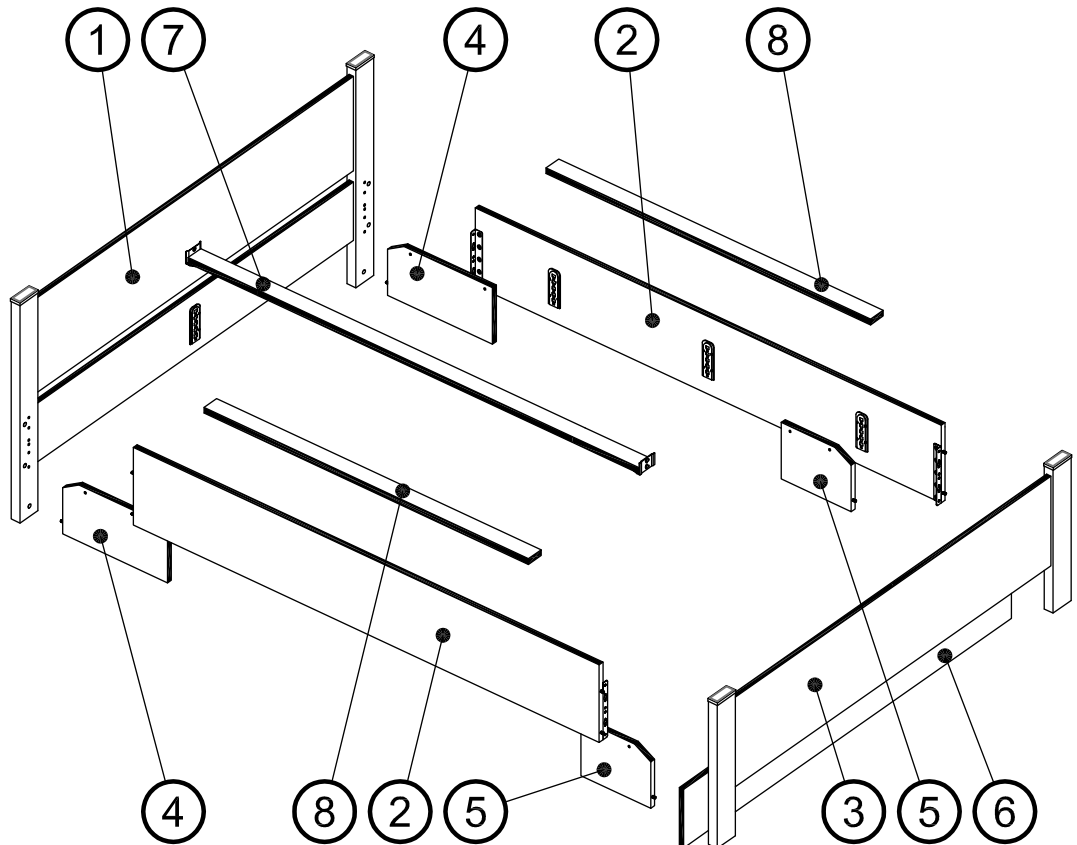

PL Instrukcja montaży

SK Návod na montáž

RO Instrucțiuni de montaj

RU ИНСТРУКЦИЯ ПО МОНТАЖУ

Art. Nr.

6698-D-4029

180 x 200 cm

Art. Nr. 6698-D-4029

- 105**
3x
4 x 25
- 123**
8x
- 124**
16x
4 x 17
- 139**
12x
4 x 30
- 181**
1x
- 536**
24x
5 x 20

D Montageanleitung

F Notice de montage

NL Handleiding voor de montage

CZ Monzázní návod

HU Szerelési útmutató

Art. Nr. 6800

	142 8x
Ø 15 x 11,5	
	143 8x
6 x 44	
	196 8x
4x15	
	551 16x
3,5 x 35	
	660 4x

1**2****3****4**

6800-1

2/2