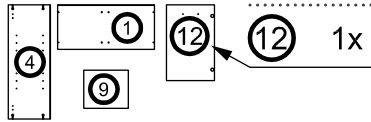

PL Instrukcja montaży

SK Návod na montáž

RO Instrucțiuni de montaj

RU ИНСТРУКЦИЯ ПО МОНТАЖУ

Art. Nr.

6698-D-4029

180 x 200 cm

Art. Nr. 6698-D-4029

- 105**
3x
4 x 25
- 123**
8x
- 124**
16x
4 x 17
- 139**
12x
4 x 30
- 181**
1x
- 536**
24x
5 x 20

D Montageanleitung

F Notice de montage

NL Handleiding voor de montage

CZ Monzázní návod

HU Szerelési útmutató

Art. Nr. 6800

	142 8x
Ø 15 x 11,5	
	143 8x
6 x 44	
	196 8x
4x15	
	551 16x
3,5 x 35	
	660 4x

1**2****3****4**

6800-1

2/2