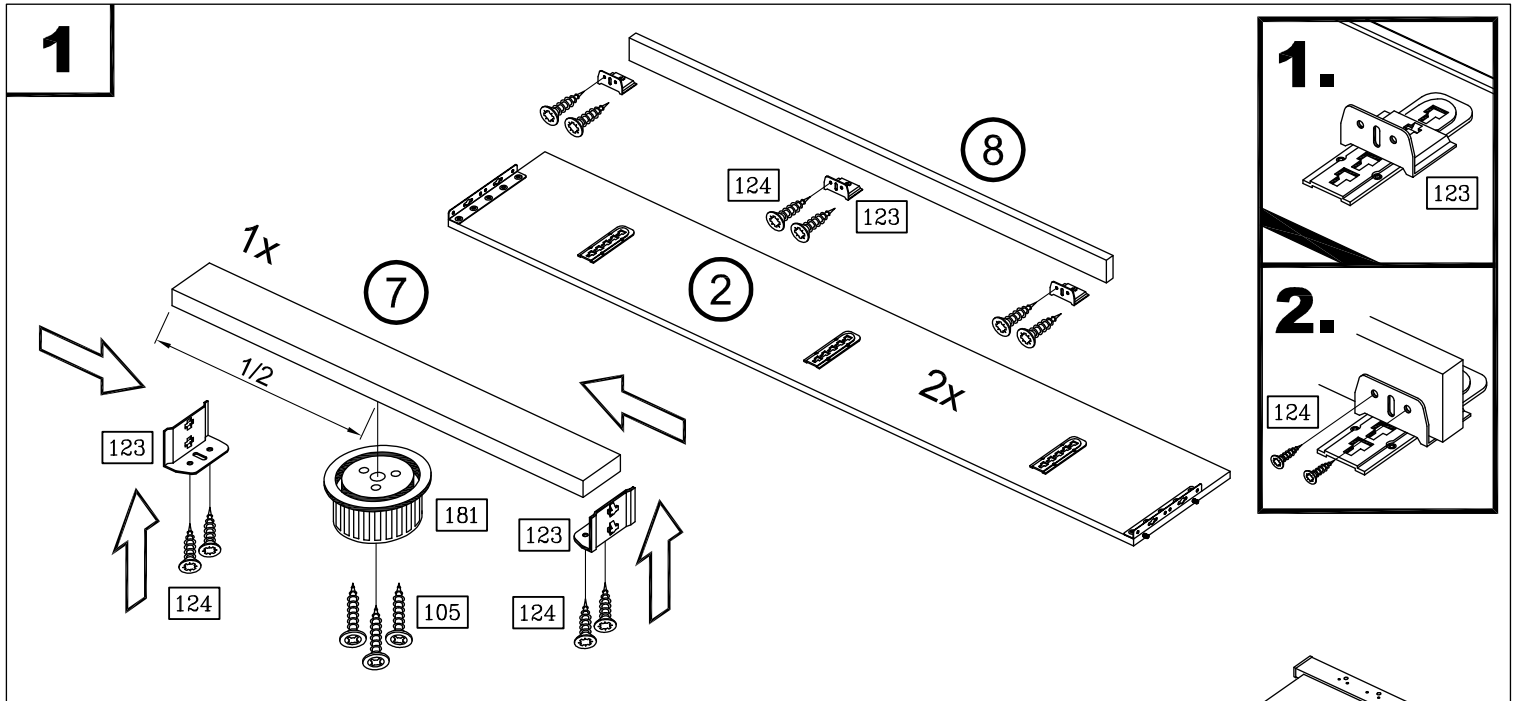

PL Instrukcja montaży

SK Návod na montáž

RO Instrucțiuni de montaj

RU ИНСТРУКЦИЯ ПО МОНТАЖУ

Art. Nr.

6698-D-4029

180 x 200 cm

Art. Nr. 6698-D-4029

- 105**
3x
4 x 25
- 123**
8x
- 124**
16x
4 x 17
- 139**
12x
4 x 30
- 181**
1x
- 536**
24x
5 x 20

D Montageanleitung

F Notice de montage

NL Handleiding voor de montage

CZ Monzázní návod

HU Szerelési útmutató

Art. Nr. 6800

	142 8x
Ø 15 x 11,5	
	143 8x
6 x 44	
	196 8x
4x15	
	551 16x
3,5 x 35	
	660 4x

1**2****3****4**

6800-1

2/2