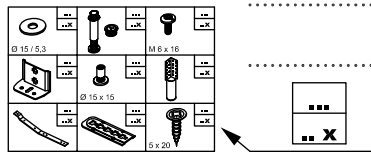

PL Instrukcja montaży

SK Návod na montáž

RO Instrucțiuni de montaj

RU ИНСТРУКЦИЯ ПО МОНТАЖУ

Art. Nr.

6698-D-4029

180 x 200 cm

Art. Nr. 6698-D-4029

- 105**
3x
4 x 25
- 123**
8x
- 124**
16x
4 x 17
- 139**
12x
4 x 30
- 181**
1x
- 536**
24x
5 x 20

D Montageanleitung

F Notice de montage

NL Handleiding voor de montage

CZ Monzázní návod

HU Szerelési útmutató