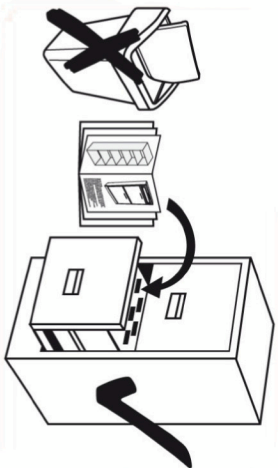

Service - Servis - Dienstverlening - Servis - Servis - Servis - Servis - Servisная служба
Servizio - Service - Serviciu - Služby - Szolgáltatás

Name - Nazwa - Naam - Name - Isim - Название
Nome - Nom - Numele - Meno - Jméno - Neve

HAITI LED

1AL150-1AL150

P1	65x51		X.....
P2	60x60		X.....
P3	40x40		X.....
P4	40x40		X.....
L1			X.....
L2			X.....