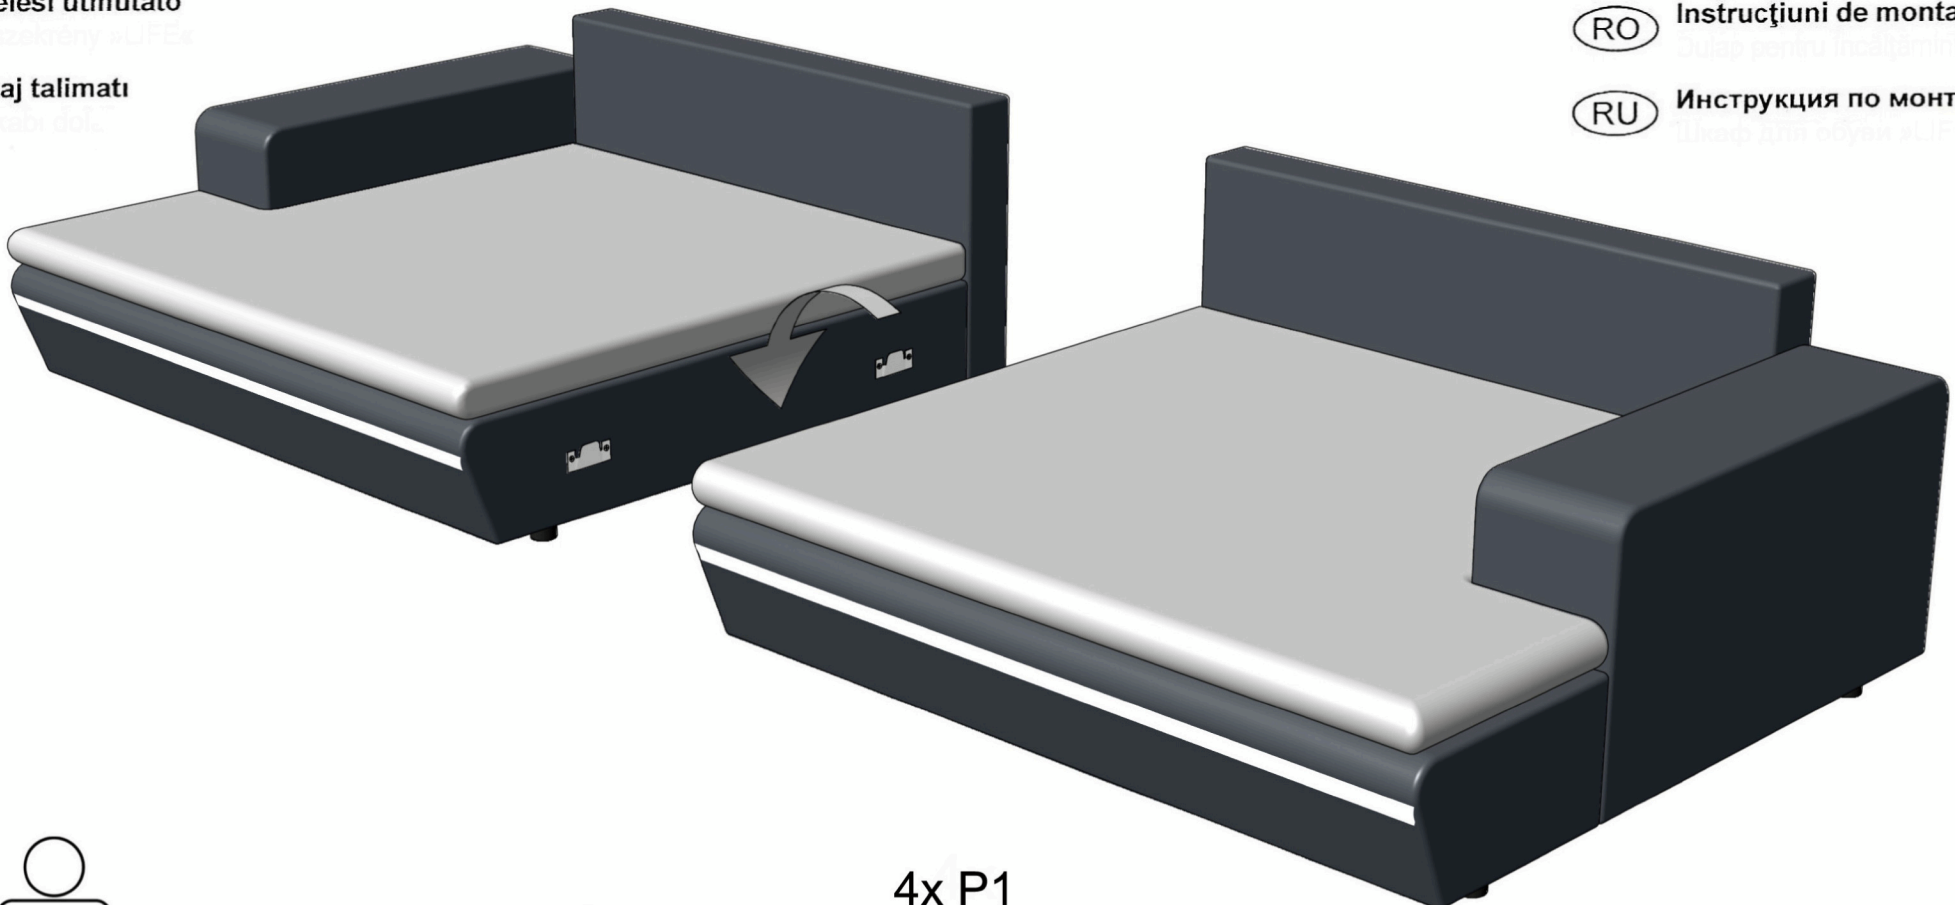

D Montageanleitung

Sofa unschrank »LIFE«

FR Notice de montage

Annuaire à chaussures »FLW«

NL Handleiding voor de montage

Schoenenkast »LIFE«

CZ Montážní návod

Botník »LIFE«

HU Szerelési útmutató

Cipőszekrény »LIFE«

TR Montaj talimatı

Ayakkabı dolı

GB Assembly instructions

Shoe rack »LIFE«

IT Istruzioni di montaggio

Scopone »LIFE«

PL Instrukcja montaży

Szafka na buty »LIFE«

SK Návod na montáž

skrinka na obuv »LIFE«

RO Instrucțiuni de montaj

Dotar pentru încălțăminte »LIFE«

RU Инструкция по монтажу

Шкаф для обуви »LIFE«

HAITI LED

1AL150-1AL150