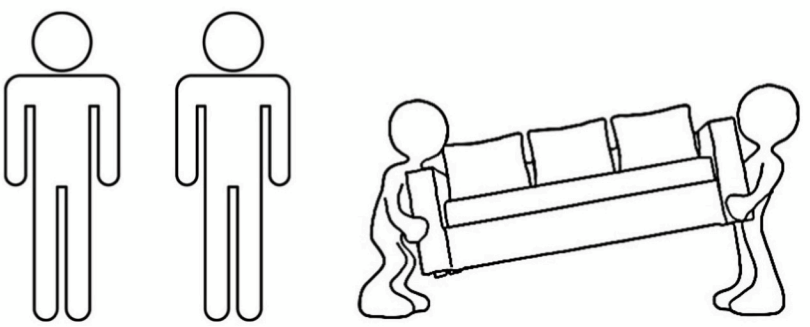

D Montageanleitung

Sofa unschrank »LIFE«

FR Notice de montage

Annuaire à chaussures »FLW«

NL Handleiding voor de montage

Schoenenkast »LIFE«

CZ Montážní návod

Botník »LIFE«

HU Szerelési útmutató

Cipőszekrény »LIFE«

TR Montaj talimatı

Ayakkabı dolı

GB Assembly instructions

Shoe rack »LIFE«

IT Istruzioni di montaggio

Scopone »LIFE«

PL Instrukcja montaży

Szafka na buty »LIFE«

SK Návod na montáž

skrinka na obuv »LIFE«

RO Instrucțiuni de montaj

Dotar pentru încălțăminte »LIFE«

RU Инструкция по монтажу

Шкаф для обуви »LIFE«

HAITI LED

1AL150-1AL150