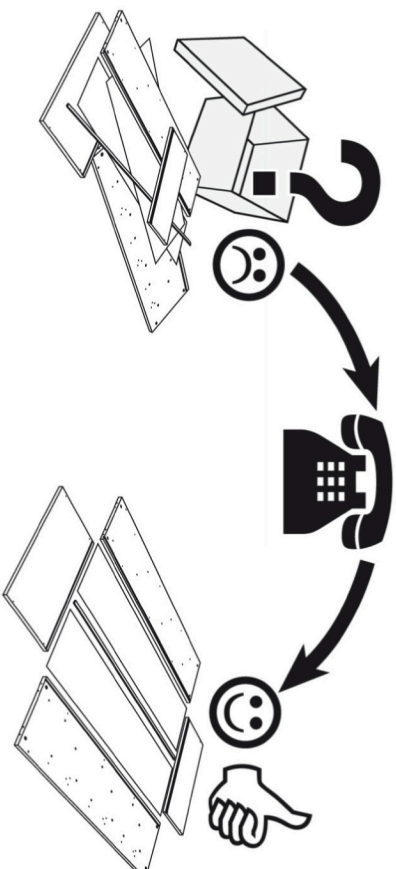

**PL** Instrukcja montaży

Szafka na buty »LIFE«

**SK** Návod na montáž

skrinka na obuv »LIFE«

**RO** Instrucțiuni de montaj

Dotar pentru încălțăminte »LIFE«

**RU** Инструкция по монтажу

Шкаф для обуви »LIFE«

# HAITI LED

1AL150-1AL150

P1	65x51		X.....
P2	60x60		X.....
P3	40x40		X.....
P4	40x40		X.....
L1			X.....
L2			X.....