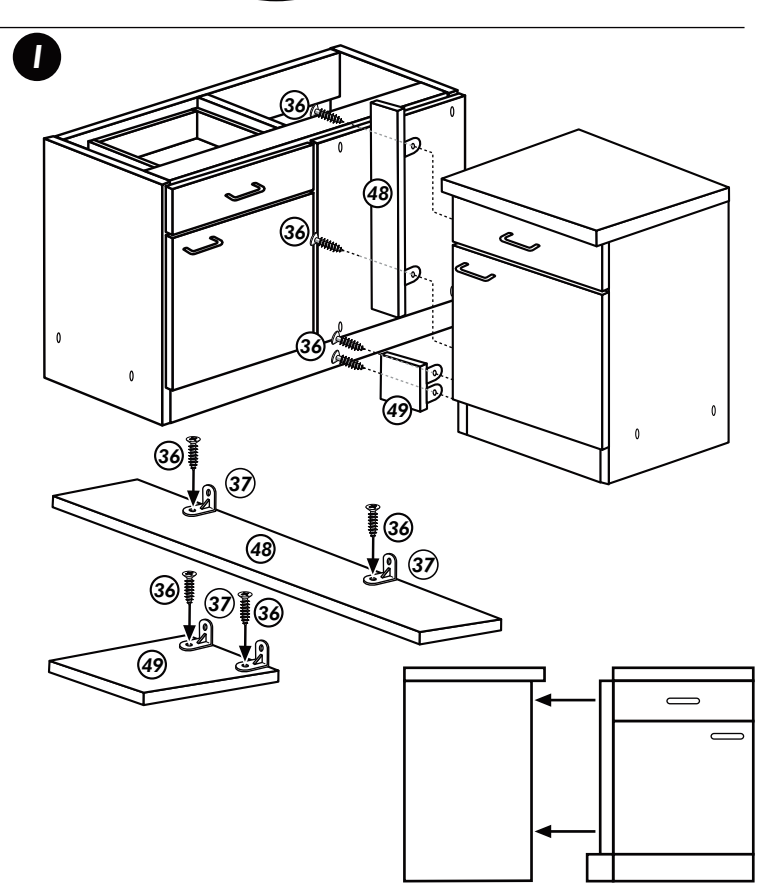

# Eckunterschrank ohne APL

Nr. 010 Rev.00

<b>37</b> 5x 	<b>22</b> 8x 
<b>36</b> 16x 3,5 x 15 	<b>26</b> 4x 4,0 x 30 M4 
<b>23</b> 4x Ø 3mm 	<b>60</b> 2x Ø 5 
<b>46</b> 2x 	<b>45</b> 2x M4 x 10 
<b>42</b> 2x 	<b>21</b> 2x 
<b>39</b> 2x 	<b>34</b> 4x 
<b>70</b> 1x LEIM GLUE 	<b>27</b> 24x 3,0 x 20 
<b>63</b> 4x 8 x 30 	<b>106</b> 4x 4,0 x 30 