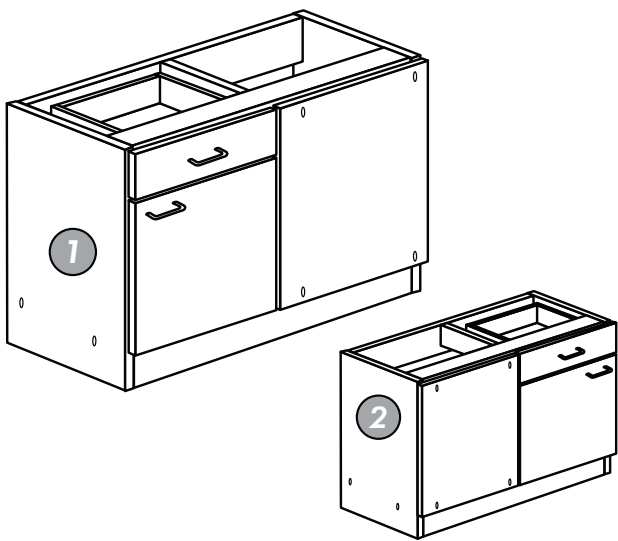

# Eckunterschrank ohne APL

Nr. 010 Rev.00

<b>37</b> 5x 	<b>22</b> 8x 
<b>36</b> 16x 3,5 x 15 	<b>26</b> 4x 4,0 x 30 M4 
<b>23</b> 4x Ø 3mm 	<b>60</b> 2x Ø 5 
<b>46</b> 2x 	<b>45</b> 2x M4 x 10 
<b>42</b> 2x 	<b>21</b> 2x 
<b>39</b> 2x 	<b>34</b> 4x 
<b>70</b> 1x LEIM GLUE 	<b>27</b> 24x 3,0 x 20 
<b>63</b> 4x 8 x 30 	<b>106</b> 4x 4,0 x 30 