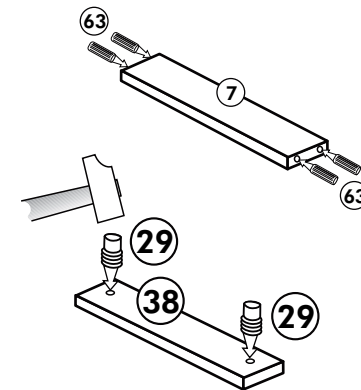

Herdumbau ohne AP

Nr. 006 Rev.00

A

B

C