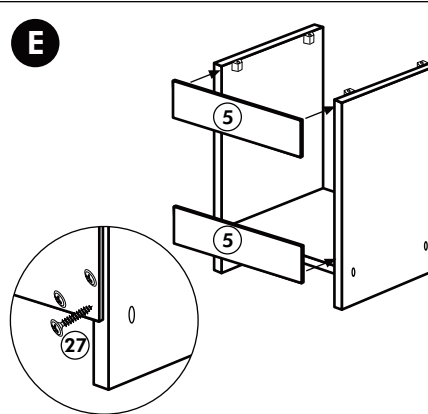

Spüle-Unterschrank ohne AP

Nr. 400 Rev.00