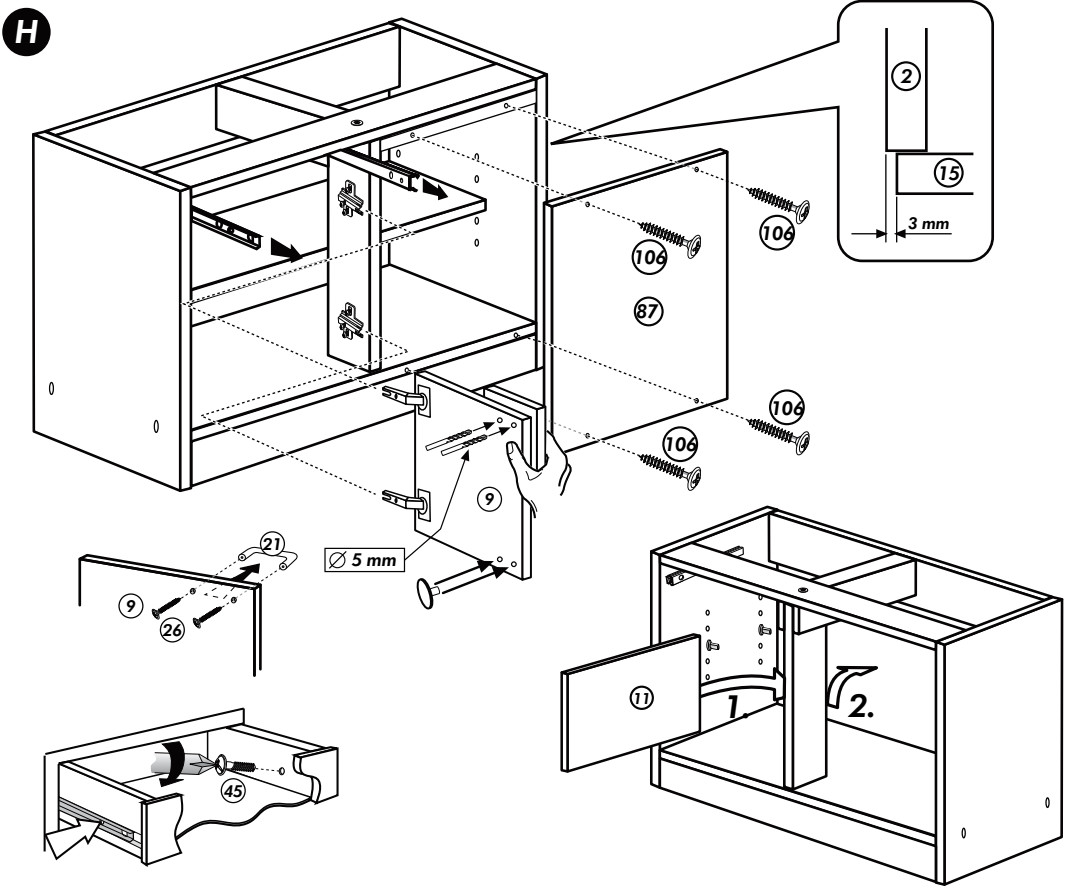

# Herdumbau ohne AP

Nr. 006 Rev.00

**A**

**B**

**C**

# Eckunterschrank ohne APL

Nr. 010 Rev.00

<b>37</b> 5x 	<b>22</b> 8x 
<b>36</b> 16x 3,5 x 15 	<b>26</b> 4x 4,0 x 30 M4 
<b>23</b> 4x Ø 3mm 	<b>60</b> 2x Ø 5 
<b>46</b> 2x 	<b>45</b> 2x M4 x 10 
<b>42</b> 2x 	<b>21</b> 2x 
<b>39</b> 2x 	<b>34</b> 4x 
<b>70</b> 1x LEIM GLUE 	<b>27</b> 24x 3,0 x 20 
<b>63</b> 4x 8 x 30 	<b>106</b> 4x 4,0 x 30 