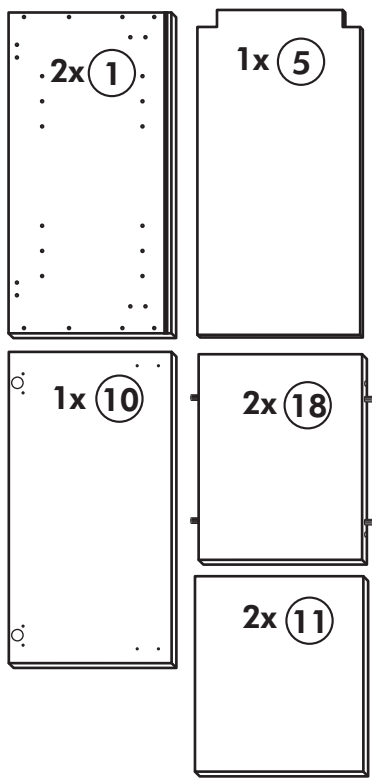

# Eckunterschrank ohne APL

Nr. 010 Rev.00

<b>37</b> 5x 	<b>22</b> 8x 
<b>36</b> 16x 3,5 x 15 	<b>26</b> 4x 4,0 x 30 M4 
<b>23</b> 4x Ø 3mm 	<b>60</b> 2x Ø 5 
<b>46</b> 2x 	<b>45</b> 2x M4 x 10 
<b>42</b> 2x 	<b>21</b> 2x 
<b>39</b> 2x 	<b>34</b> 4x 
<b>70</b> 1x LEIM GLUE 	<b>27</b> 24x 3,0 x 20 
<b>63</b> 4x 8 x 30 	<b>106</b> 4x 4,0 x 30 

# Spüle-Unterschrank ohne AP

Nr. 400 Rev.00

23 4x Ø 3	30 2x
46 2x	29 2x Ø 10
42 2x	22 4x
63 4x 8 x 30	26 2x 4,0 x 30 M4
106 4x 4,0 x 30	31 4x
	60 2x Ø 5
	27 14x 3,0 x 20
	21 1x

# Hochhängeschrank

Nr. 103 Rev.00

<b>68</b> 2x 	<b>23</b> 8x  Ø 3mm
<b>34</b> 8x 	<b>27</b> 8x  3,0 x 20
<b>28</b> 4x  Ø 10	<b>26</b> 2x  4,0 x 30 M4 x 30
<b>60</b> 2x  Ø 5	<b>15</b> 1x 
<b>22</b> 8x 	<b>16</b> 1x 
<b>46</b> 2x 	<b>69</b> 2x 
<b>21</b> 1x 	<b>42</b> 2x 