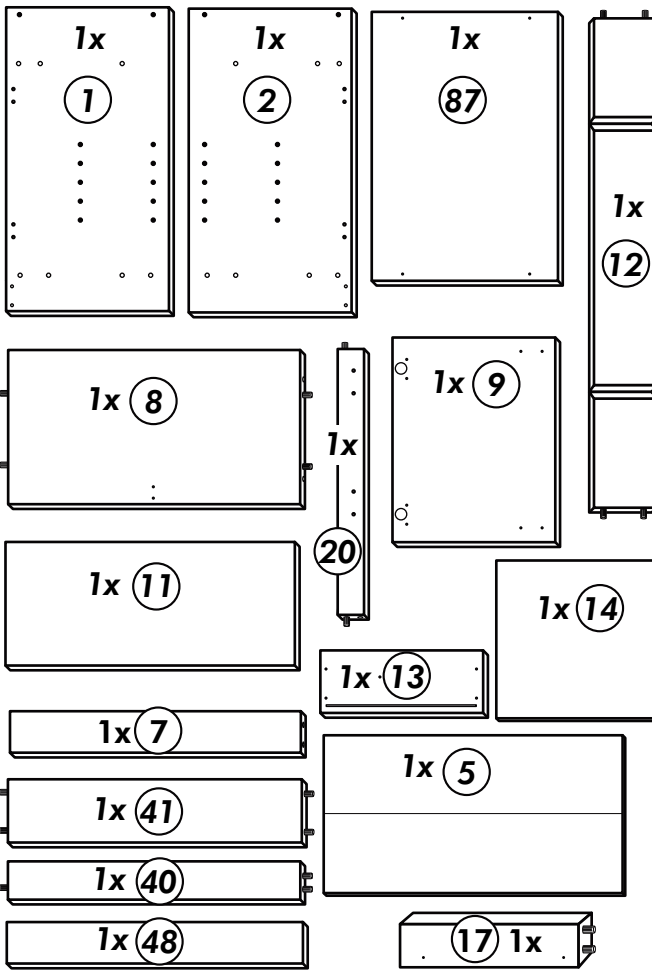

# Herdumbau ohne AP

Nr. 006 Rev.00

**A**

**B**

**C**

# Eckunterschrank ohne APL

Nr. 010 Rev.00

<b>37</b> 5x 	<b>22</b> 8x 
<b>36</b> 16x 3,5 x 15 	<b>26</b> 4x 4,0 x 30 M4 
<b>23</b> 4x Ø 3mm 	<b>60</b> 2x Ø 5 
<b>46</b> 2x 	<b>45</b> 2x M4 x 10 
<b>42</b> 2x 	<b>21</b> 2x 
<b>39</b> 2x 	<b>34</b> 4x 
<b>70</b> 1x LEIM GLUE 	<b>27</b> 24x 3,0 x 20 
<b>63</b> 4x 8 x 30 	<b>106</b> 4x 4,0 x 30 

# Hochhängeschrank

Nr. 103 Rev.00

<b>68</b> 2x 	<b>23</b> 8x  Ø 3mm
<b>34</b> 8x 	<b>27</b> 8x  3,0 x 20
<b>28</b> 4x  Ø 10	<b>26</b> 2x  4,0 x 30 M4 x 30
<b>60</b> 2x  Ø 5	<b>15</b> 1x 
<b>22</b> 8x 	<b>16</b> 1x 
<b>46</b> 2x 	<b>69</b> 2x 
<b>21</b> 1x 	<b>42</b> 2x 