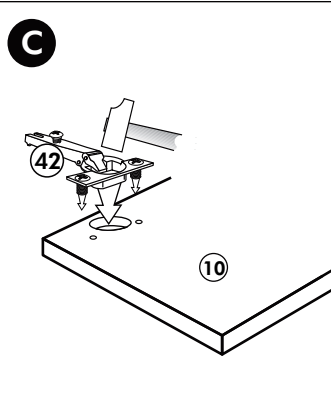

# Eckunterschrank ohne APL

Nr. 010 Rev.00

<b>37</b> 5x 	<b>22</b> 8x 
<b>36</b> 16x 3,5 x 15 	<b>26</b> 4x 4,0 x 30 M4 
<b>23</b> 4x Ø 3mm 	<b>60</b> 2x Ø 5 
<b>46</b> 2x 	<b>45</b> 2x M4 x 10 
<b>42</b> 2x 	<b>21</b> 2x 
<b>39</b> 2x 	<b>34</b> 4x 
<b>70</b> 1x LEIM GLUE 	<b>27</b> 24x 3,0 x 20 
<b>63</b> 4x 8 x 30 	<b>106</b> 4x 4,0 x 30 

# Spüle-Unterschrank ohne AP

Nr. 400 Rev.00

23 4x Ø 3	30 2x
46 2x	29 2x Ø 10
42 2x	22 4x
63 4x 8 x 30	26 2x 4,0 x 30 M4
106 4x 4,0 x 30	31 4x
	60 2x Ø 5
	27 14x 3,0 x 20
	21 1x