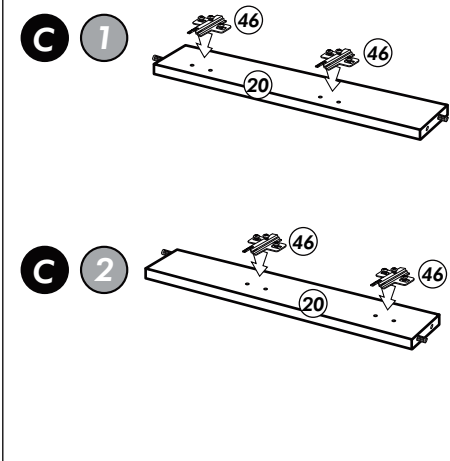

# Eckunterschrank ohne APL

Nr. 010 Rev.00

<b>37</b> 5x 	<b>22</b> 8x 
<b>36</b> 16x 3,5 x 15 	<b>26</b> 4x 4,0 x 30 M4 
<b>23</b> 4x Ø 3mm 	<b>60</b> 2x Ø 5 
<b>46</b> 2x 	<b>45</b> 2x M4 x 10 
<b>42</b> 2x 	<b>21</b> 2x 
<b>39</b> 2x 	<b>34</b> 4x 
<b>70</b> 1x LEIM GLUE 	<b>27</b> 24x 3,0 x 20 
<b>63</b> 4x 8 x 30 	<b>106</b> 4x 4,0 x 30 