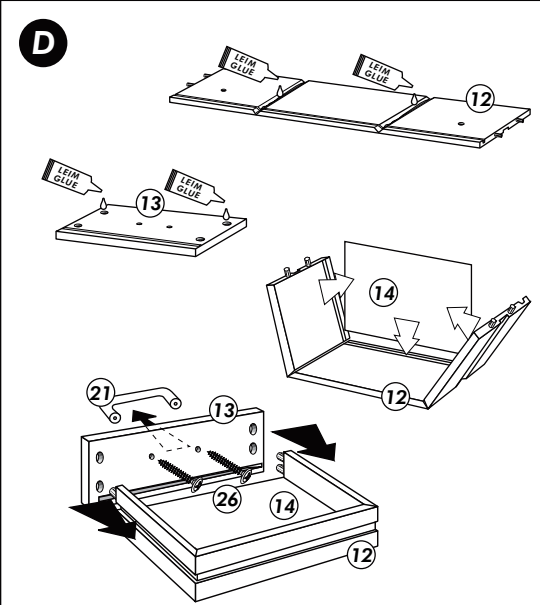

# Eckunterschrank ohne APL

Nr. 010 Rev.00

<b>37</b> 5x 	<b>22</b> 8x 
<b>36</b> 16x 3,5 x 15 	<b>26</b> 4x 4,0 x 30 M4 
<b>23</b> 4x Ø 3mm 	<b>60</b> 2x Ø 5 
<b>46</b> 2x 	<b>45</b> 2x M4 x 10 
<b>42</b> 2x 	<b>21</b> 2x 
<b>39</b> 2x 	<b>34</b> 4x 
<b>70</b> 1x LEIM GLUE 	<b>27</b> 24x 3,0 x 20 
<b>63</b> 4x 8 x 30 	<b>106</b> 4x 4,0 x 30 