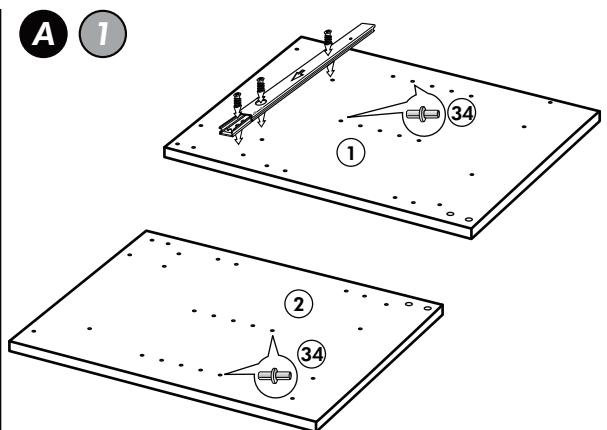

# Eckunterschrank ohne APL

Nr. 010 Rev.00

<b>37</b> 5x 	<b>22</b> 8x 
<b>36</b> 16x 3,5 x 15 	<b>26</b> 4x 4,0 x 30 M4 
<b>23</b> 4x Ø 3mm 	<b>60</b> 2x Ø 5 
<b>46</b> 2x 	<b>45</b> 2x M4 x 10 
<b>42</b> 2x 	<b>21</b> 2x 
<b>39</b> 2x 	<b>34</b> 4x 
<b>70</b> 1x LEIM GLUE 	<b>27</b> 24x 3,0 x 20 
<b>63</b> 4x 8 x 30 	<b>106</b> 4x 4,0 x 30 