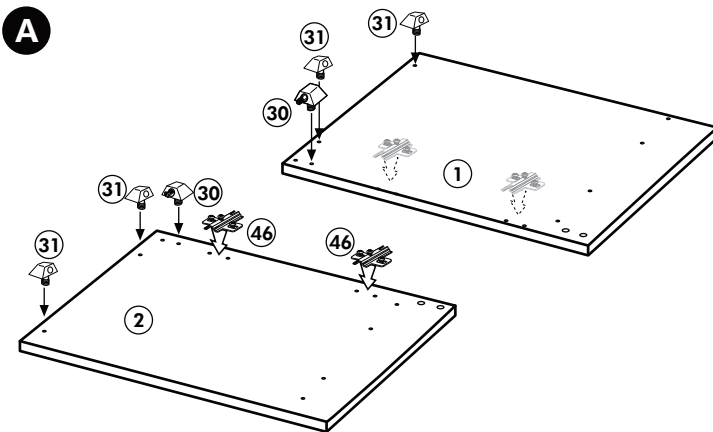

Spüle-Unterschrank ohne AP

Nr. 400 Rev.00