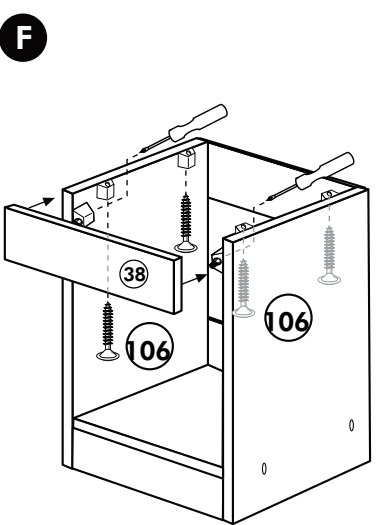

# Eckunterschrank ohne APL

Nr. 010 Rev.00

<b>37</b> 5x 	<b>22</b> 8x 
<b>36</b> 16x 3,5 x 15 	<b>26</b> 4x 4,0 x 30 M4 
<b>23</b> 4x Ø 3mm 	<b>60</b> 2x Ø 5 
<b>46</b> 2x 	<b>45</b> 2x M4 x 10 
<b>42</b> 2x 	<b>21</b> 2x 
<b>39</b> 2x 	<b>34</b> 4x 
<b>70</b> 1x LEIM GLUE 	<b>27</b> 24x 3,0 x 20 
<b>63</b> 4x 8 x 30 	<b>106</b> 4x 4,0 x 30 

# Spüle-Unterschrank ohne AP

Nr. 400 Rev.00

23 4x Ø 3	30 2x
46 2x	29 2x Ø 10
42 2x	22 4x
63 4x 8 x 30	26 2x 4,0 x 30 M4
106 4x 4,0 x 30	31 4x
	60 2x Ø 5
	27 14x 3,0 x 20
	21 1x