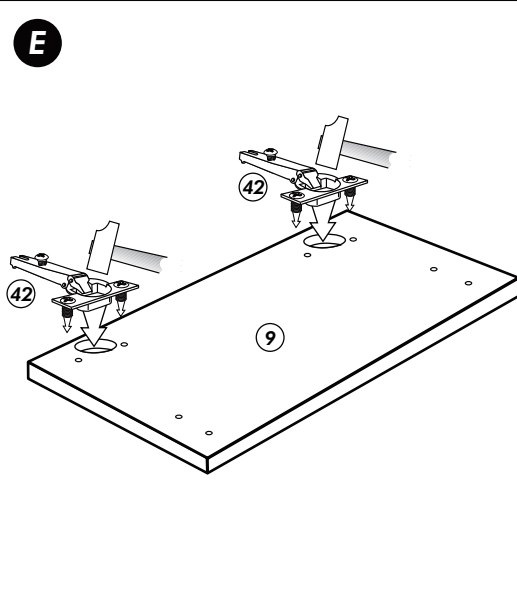

# Eckunterschrank ohne APL

Nr. 010 Rev.00

<b>37</b> 5x 	<b>22</b> 8x 
<b>36</b> 16x 3,5 x 15 	<b>26</b> 4x 4,0 x 30 M4 
<b>23</b> 4x Ø 3mm 	<b>60</b> 2x Ø 5 
<b>46</b> 2x 	<b>45</b> 2x M4 x 10 
<b>42</b> 2x 	<b>21</b> 2x 
<b>39</b> 2x 	<b>34</b> 4x 
<b>70</b> 1x LEIM GLUE 	<b>27</b> 24x 3,0 x 20 
<b>63</b> 4x 8 x 30 	<b>106</b> 4x 4,0 x 30 