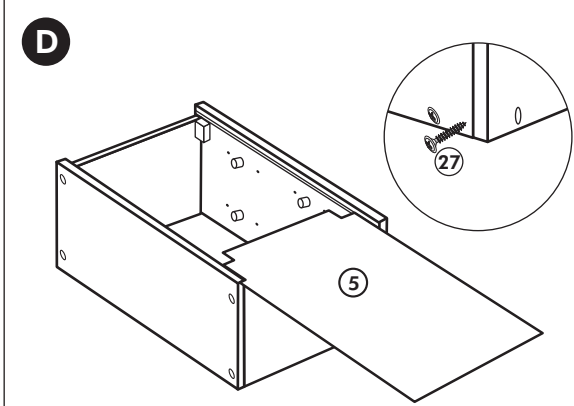

Hochhängeschrank

Nr. 103 Rev.00