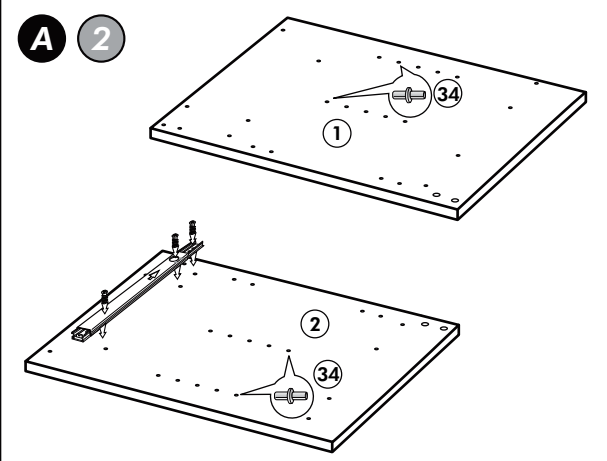

# Eckunterschrank ohne APL

Nr. 010 Rev.00

<b>37</b> 5x 	<b>22</b> 8x 
<b>36</b> 16x 3,5 x 15 	<b>26</b> 4x 4,0 x 30 M4 
<b>23</b> 4x Ø 3mm 	<b>60</b> 2x Ø 5 
<b>46</b> 2x 	<b>45</b> 2x M4 x 10 
<b>42</b> 2x 	<b>21</b> 2x 
<b>39</b> 2x 	<b>34</b> 4x 
<b>70</b> 1x LEIM GLUE 	<b>27</b> 24x 3,0 x 20 
<b>63</b> 4x 8 x 30 	<b>106</b> 4x 4,0 x 30 