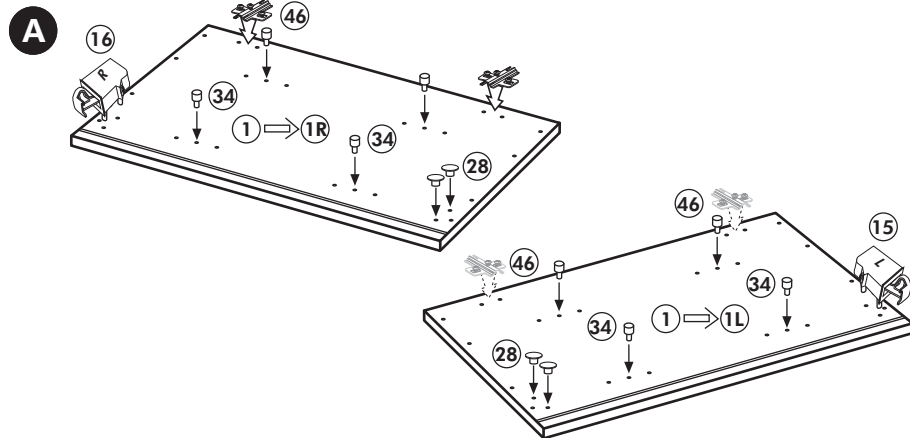

Hochhängeschrank

Nr. 103 Rev.00