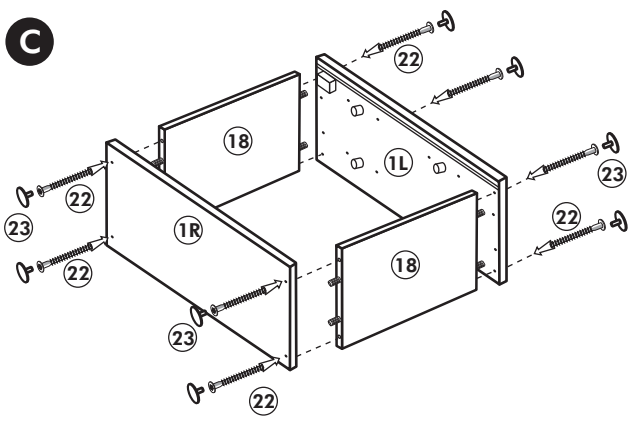

Hochhängeschrank

Nr. 103 Rev.00