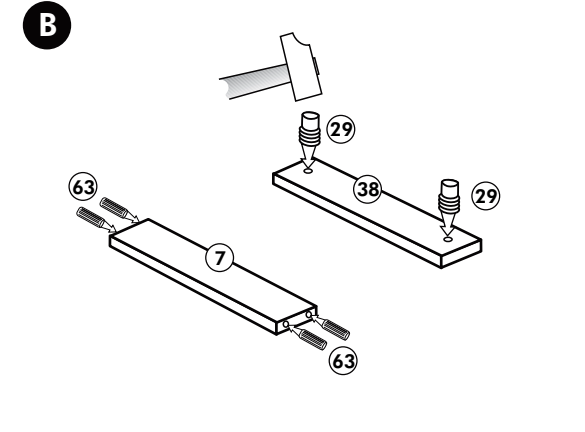

# Eckunterschrank ohne APL

Nr. 010 Rev.00

<b>37</b> 5x 	<b>22</b> 8x 
<b>36</b> 16x 3,5 x 15 	<b>26</b> 4x 4,0 x 30 M4 
<b>23</b> 4x Ø 3mm 	<b>60</b> 2x Ø 5 
<b>46</b> 2x 	<b>45</b> 2x M4 x 10 
<b>42</b> 2x 	<b>21</b> 2x 
<b>39</b> 2x 	<b>34</b> 4x 
<b>70</b> 1x LEIM GLUE 	<b>27</b> 24x 3,0 x 20 
<b>63</b> 4x 8 x 30 	<b>106</b> 4x 4,0 x 30 

# Spüle-Unterschrank ohne AP

Nr. 400 Rev.00

23 4x Ø 3	30 2x
46 2x	29 2x Ø 10
42 2x	22 4x
63 4x 8 x 30	26 2x 4,0 x 30 M4
106 4x 4,0 x 30	31 4x
	60 2x Ø 5
	27 14x 3,0 x 20
	21 1x