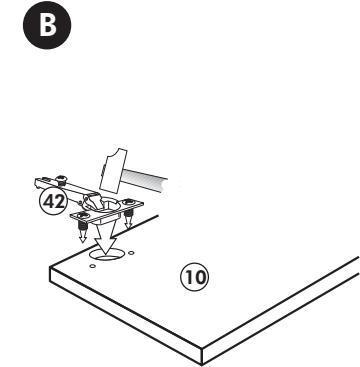

Hochhängeschrank

Nr. 103 Rev.00