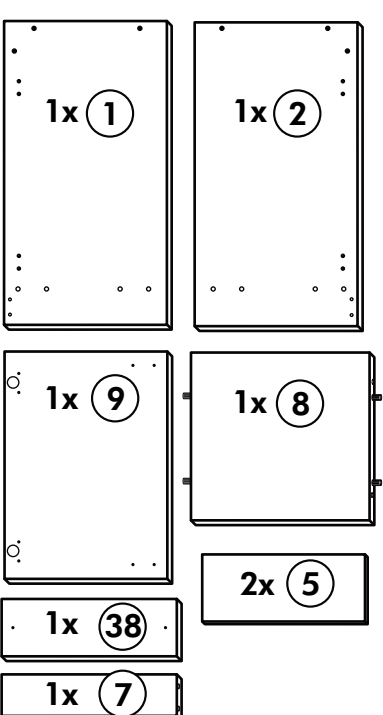

Spüle-Unterschrank ohne AP

Nr. 400 Rev.00